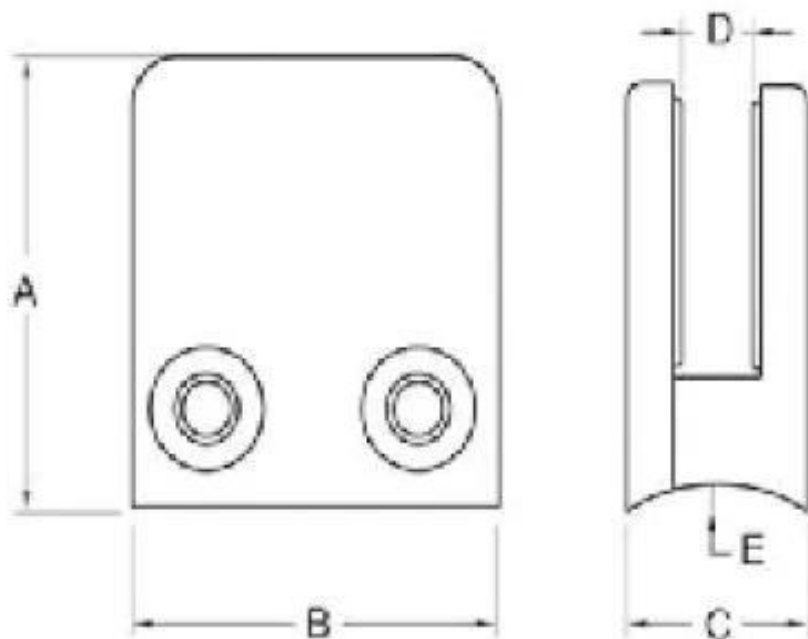

Από ανοξείδωτο χάλυβα, γυαλισμένο σφικκτήρας γυαλί για γυαλί πάχους 8-10mm

Περιγραφή του προϊόντος:

1. υλικό: από ανοξείδωτο χάλυβα 304/316
2. Φινίρισμα: Σατινέ ή mirror ευπαρουσίαστων
3. Γυαλί πάχος: 8mm - 10mm

Σχέδιο και διάσταση

Model No.	A	B	C	D	E
G102	44	44	25	11	0
G102R	48	44	25	11	R-21.5

Πληροφορίες προϊόντων

Φωτογραφίες του έργου

Λεπτομέρειες πακέτους: 1 pc σε μια πλαστική σακούλα, 10 τμχ σε ένα μικρό κουτί, 100 τεμάχια από το πλαίσιο.