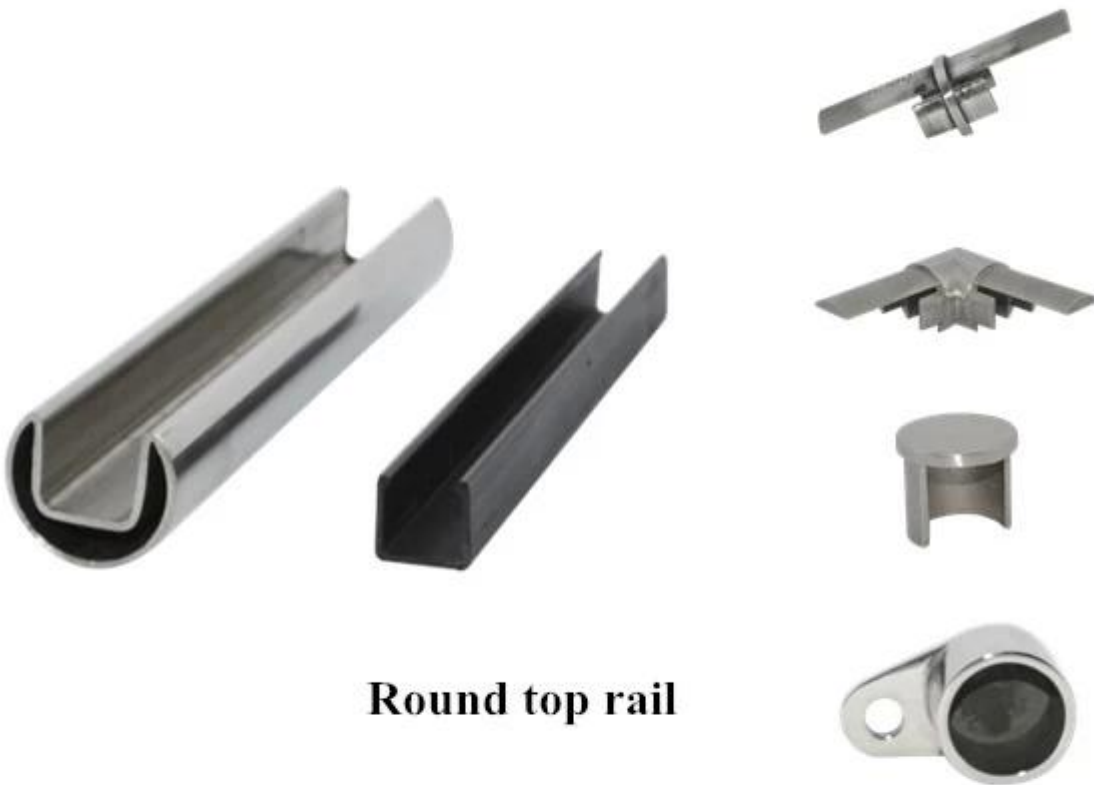

ποτήρι κιγκλίδωμα από ανοξείδωτο χάλυβα κουπαστή

στρογγυλή ράγα

διάσταση: dia 25,4 χιλιοστά, αυλάκι 14 * 14 χιλιοστά, 5,8 μέτρο ανά μήκος

Εξαρτήματα σιδηροδρομικών: 180 υποδοχή βαθμό, 90 υποδοχή βαθμό, από τοίχο σε τυποδοχή ail, καπάκι τέλος

για GLΑπάχος ss: 12 χιλιοστά

Round top rail

πλατεία ράγα

διάσταση: 25 * 20 χιλιοστά, Αυλάκι 14 * 14 χιλιοστά, 5,8 μέτρο ανά μήκος
Εξαρτήματα σιδηροδρομικών: 180 υποδοχή βαθμού, 90 υποδοχή βαθμό,
από τοίχο σε υποδοχή σιδηροδρομικών, καπάκι τέλος
για το πάχος γυαλιού: 12 χιλιοστά