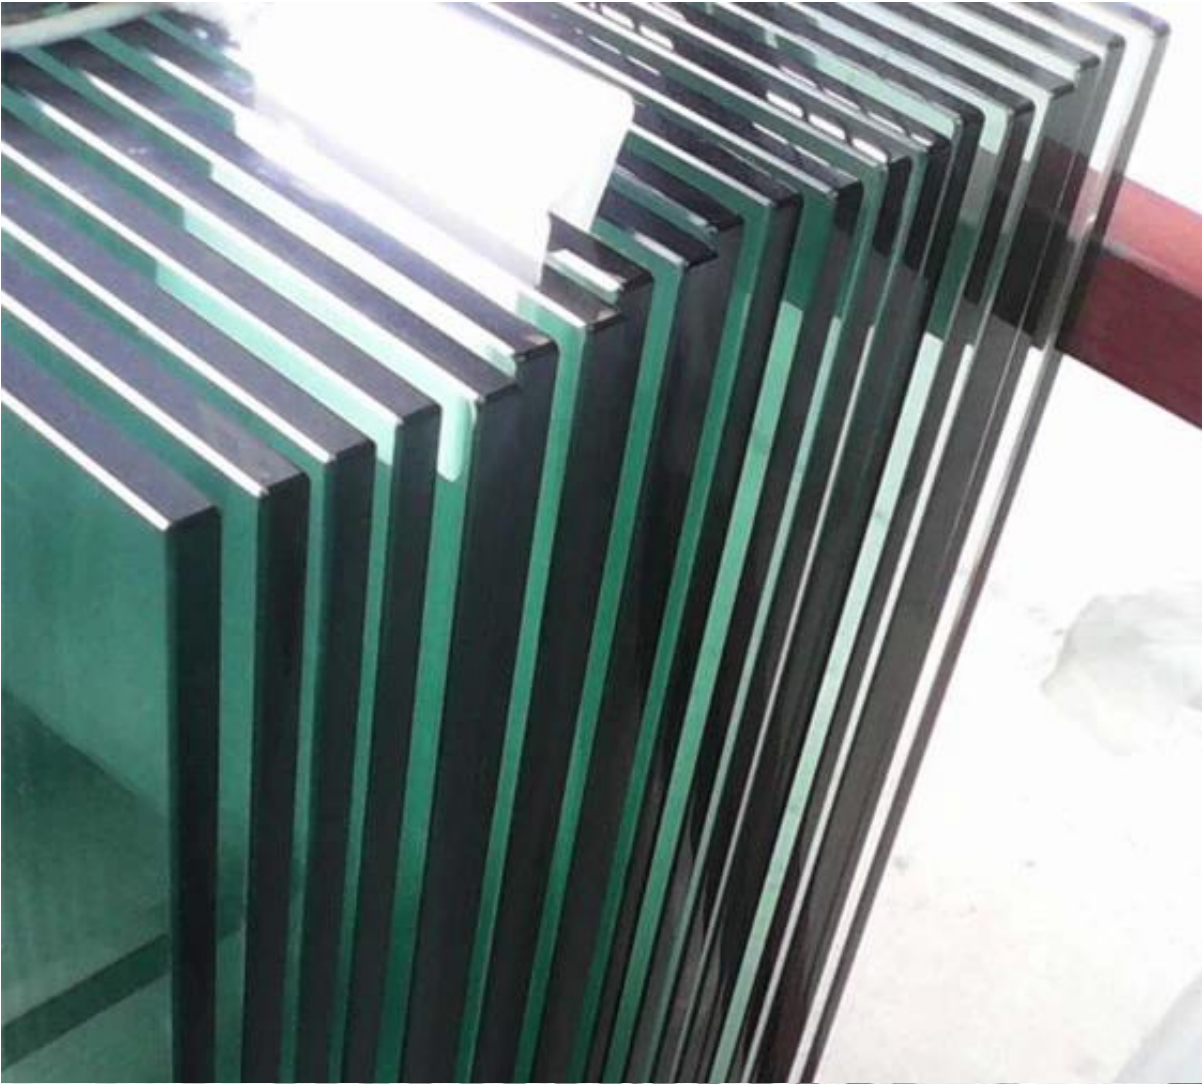

Καλύτερη επιλογή εσωτερική ανακαίνιση εσωτερική σκάλα σκάλα σχεδιασμό κικκλίδωμα, 316 ανοξείδωτο χάλυβα υλικό.

Χαρακτηριστικά-

1. τετράγωνο ανοξείδωτο post 40 * 40mm / 50 * 50mm
2. Διαφανές γυαλί πάχους 10-12 mm
3. η κορυφαία χειρολαβή μπορεί να είναι ξύλο ή ανοξείδωτος χάλυβας (50 * 25mm)
4. Βουρτσισμένο ή χάνεται φινίρισμα

Φωτογραφίες από ανοξείδωτο στύλο για σκάλα σκάλας design-

KEBIL 科比奥®

Φωτογραφίες cler tempered glass -

Φωτογραφίες έργου του σχεδιασμού κιγκλιδωμάτων σκαλοπατιών,

το γυάλινο κιγκλίδωμα μας μπορεί επίσης να χρησιμοποιηθεί για μπαλκόνι κιγκλίδωμα designs -