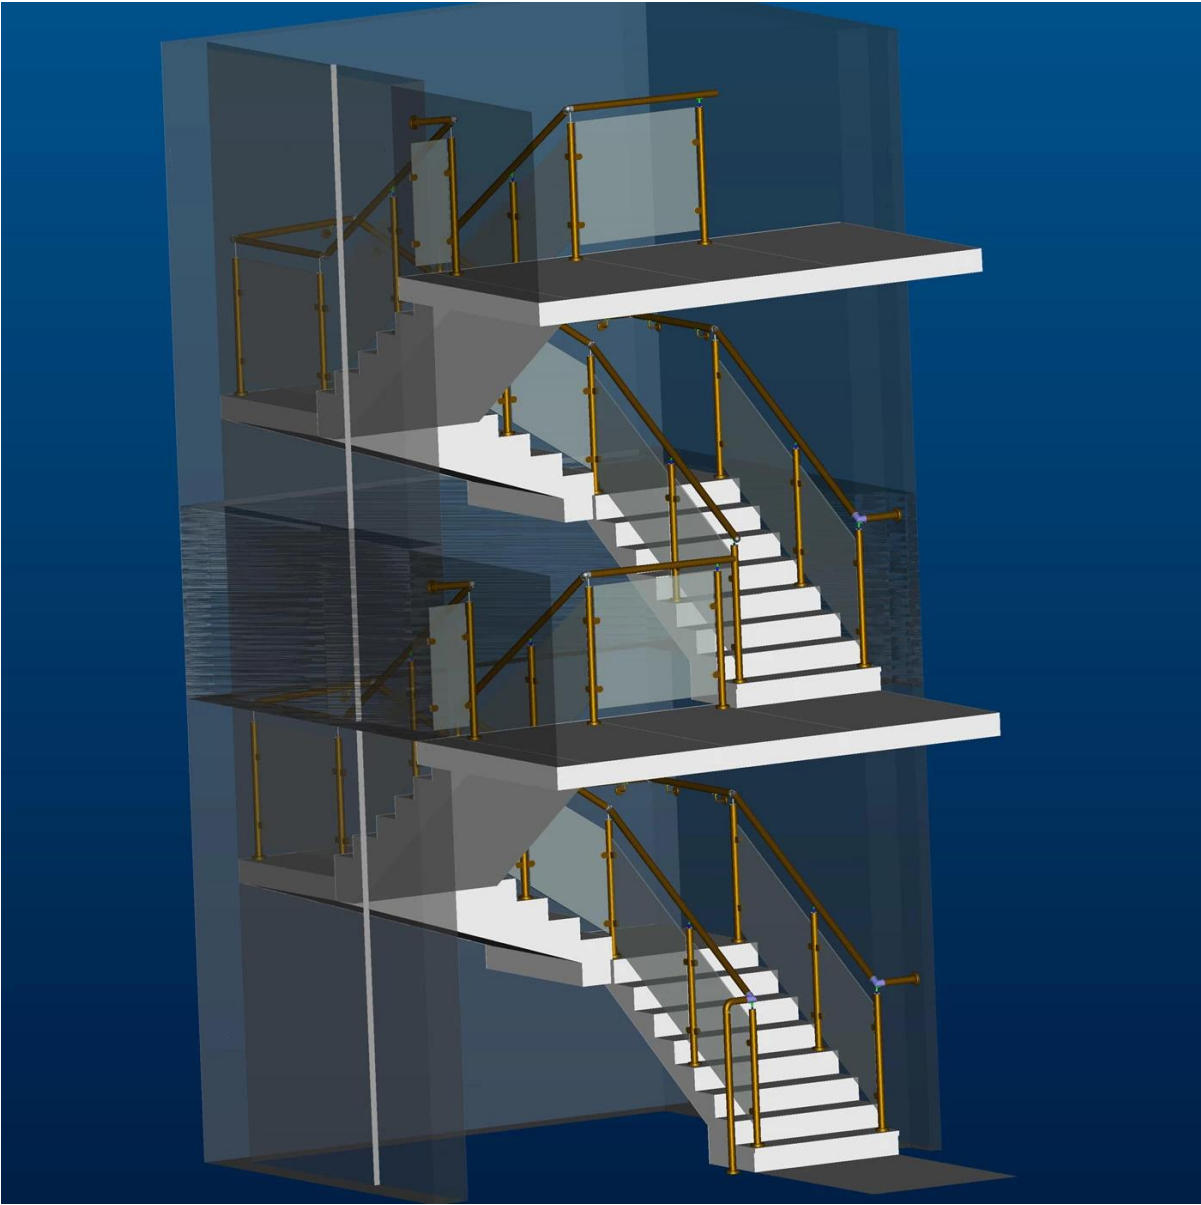

Καλύτερη επιλογή εσωτερική ανακαίνιση εσωτερική σκάλα σκάλα σχεδιασμό κικκλίδωμα, 316 ανοξείδωτο χάλυβα υλικό.

Χαρακτηριστικά-

1. τετράγωνο ανοξείδωτο post 40 * 40mm / 50 * 50mm
2. Διαφανές γυαλί πάχους 10-12 mm
3. η κορυφαία χειρολαβή μπορεί να είναι ξύλο ή ανοξείδωτος χάλυβας (50 * 25mm)
4. Βουρτσισμένο ή χάνεται φινίρισμα

Φωτογραφίες από ανοξείδωτο στύλο για σκάλα σκάλας design-

KEBIL 科比奥®

Φωτογραφίες cler tempered glass -

Φωτογραφίες έργου του σχεδιασμού κιγκλιδωμάτων σκαλοπατιών,

το γυάλινο κιγκλίδωμα μας μπορεί επίσης να χρησιμοποιηθεί για μπαλκόνι κιγκλίδωμα designs -

www.chinabalustrade.com

CYBER HOTEL
solosuites.ca - Doug 250-882-7178

NO
TENT
CAMPING