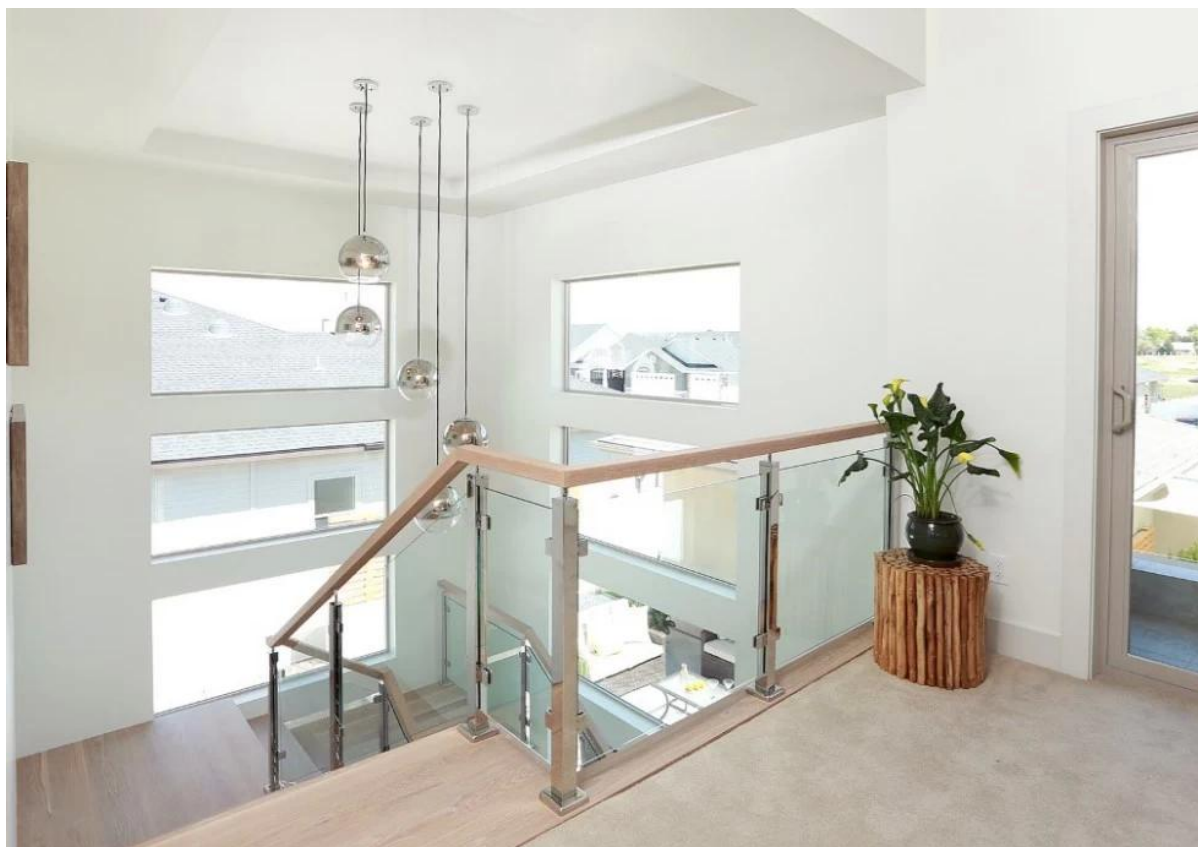

Καλύτερη επιλογή εσωτερική ανακαίνιση εσωτερική σκάλα σκάλα σχεδιασμό κικκλίδωμα, 316 ανοξείδωτο χάλυβα υλικό.

Χαρακτηριστικά-

1. τετράγωνο ανοξείδωτο post 40 * 40mm / 50 * 50mm
2. Διαφανές γυαλί πάχους 10-12 mm
3. η κορυφαία χειρολαβή μπορεί να είναι ξύλο ή ανοξείδωτος χάλυβας (50 * 25mm)
4. Βουρτσισμένο ή χάνεται φινίρισμα

Φωτογραφίες από ανοξείδωτο στύλο για σκάλα σκάλας design-

KEBIL 科比奥®

Φωτογραφίες cler tempered glass -

Φωτογραφίες έργου του σχεδιασμού κιγκλιδωμάτων σκαλοπατιών,

το γυάλινο κιγκλίδωμα μας μπορεί επίσης να χρησιμοποιηθεί για μπαλκόνι κιγκλίδωμα designs -