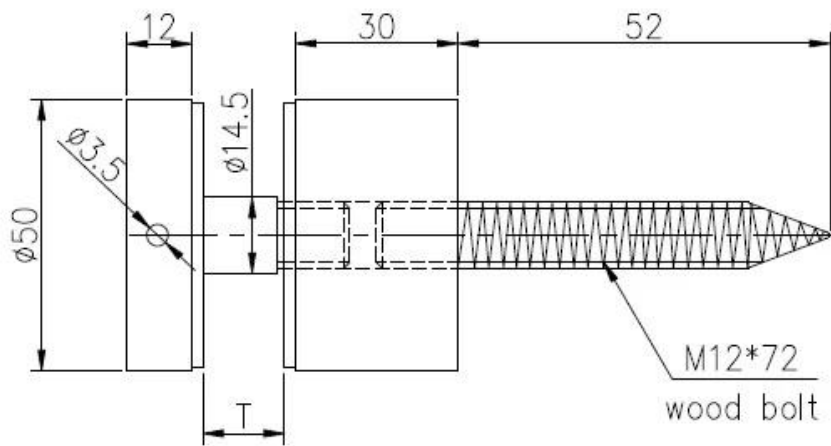

Διακόσμησης σπιτιού σαφείς απόψεις εσωτερική σκάλα frameless γυαλί αντιπαράθεση κιγκλίδωμα [μπουλόني αντιπαράθεση ανοξείδωτο χάλυβα](#)

- 316 από ανοξείδωτο χάλυβα
- βουρτσισμένο φινίρισμα, εύκολο στη συντήρηση
- 50 χιλιοστά διάμετρος, 50 * 12 χιλιοστά καπάκι, 50 * 30 χιλιοστά σώμα, M12 * 120 μπουλόني σκυροδέματος mount

διαστάσεις για μπουλόνι αδιέξοδο

έχουμε επίσης μπουλόνι tandoff με το ξύλο mount βίδα

timber decking standoff TSF-50

διαστάσεις για μπουλόνι αντιπαράθεση βίδα ξύλο

深圳市朗馳商賈有限公司 SHENZHEN LAUNCH CO., LTD.				Surface treatment		Proport:
Design	Jacky	Drawing NO: SF-68		Material		1:1
Check		Name: Standoff		No note of entity size tolerance		
Craft				Linear tolerance	X	±0.1
Audit					XX	±0.1
Approve					XXX	±0.1
Quantity	Total	Page		Revision	X	±1°
				V001	XX	±0.5°

10-12mm σαφές γυαλί

εσωτερική σκάλα frameless γυαλί αντιπαράθεση
κιγκλίδωμα

Μη διστάσετε να [στείλτε μας το ερώτημά](#) για να πάρετε ένα απόσπασμα!

Celia

Shenzhen Launch Co., Ltd

Νέος Πρόσθεσε: B5-003, 5 / F-Block 3, Yilida Building, No. 1092 Nanshan Road, Nanshan District, Shenzhen, Κίνα, τον ταχυδρομικό κώδικα 518054