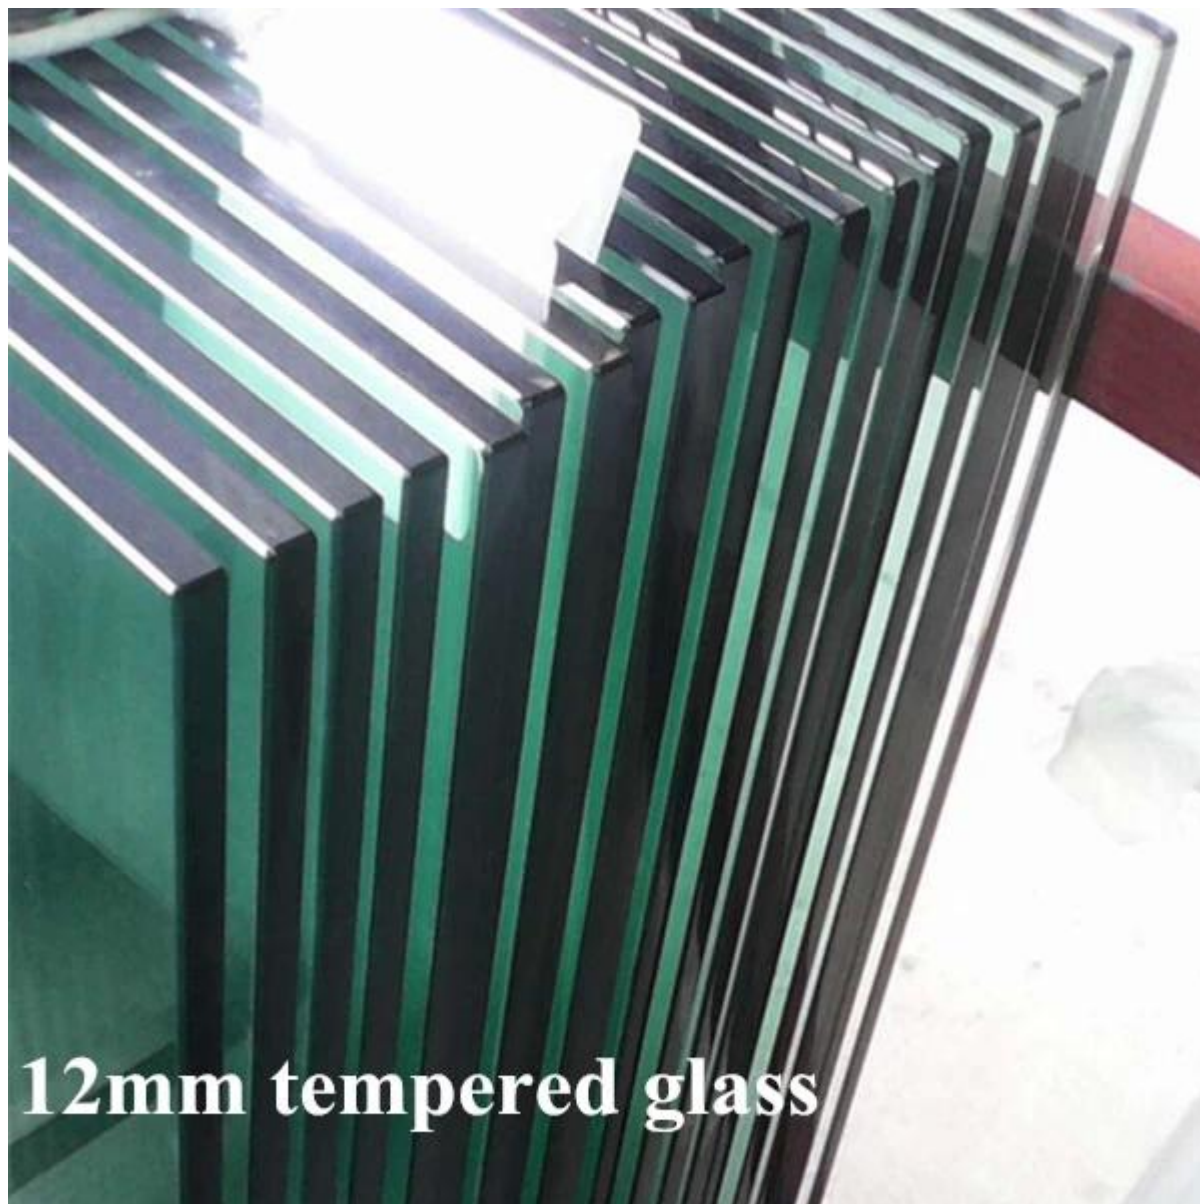

εσωτερική σκάλα frameless γυαλί αντιπαράθεση
κιγκλίδωμα