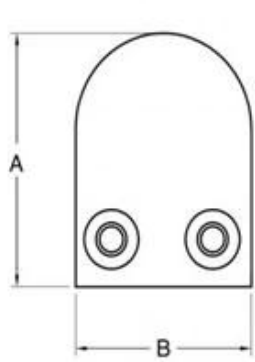

Μοντέλο: G105R

γυαλί σφιγκτήρα D με τοξωτό πίσω για γύρο μετά  
να ταιριάζει 12 χιλιοστών πάνελ από γυαλί πάχους  
G105R g? Διάσταση σφιγκτήρα κώλο: 58 \* 45 \* 28 \* 14

G105R γυαλί βάρος σφιγκτήρα: 249g

για φινίρισμα καθρέπτη, ελέγξτε παρακάτω φωτογραφία:

για G105R σχέδιο διαστάσεων, ελέγξτε παρακάτω:

Item No.	A	B	C	D	E
G103R	52	40	22	8	R-21.5
G104R	52	40	26	12	R-21.5
G105R	58	45	28	14	R-25.4

Suitable for 6-12mm glass