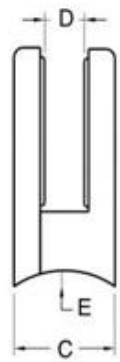

Μοντέλο: G105R

γυαλί σφιγκτήρα D με τοξωτό πίσω για γύρο μετά  
να ταιριάζει 12 χιλιοστών πάνελ από γυαλί πάχους  
G105R g? Διάσταση σφιγκτήρα κώλο: 58 \* 45 \* 28 \* 14

G105R γυαλί βάρος σφιγκτήρα: 249g

ανοξείδωτο χάλυβα, γυαλισμένο ή ανοξείδωτο χάλυβα βουρτσισμένο επιφάνεια  
καθρέπτη ή σατινέ φινίρισμα

ανοξείδωτο χάλυβα 304 ή υλικό από ανοξείδωτο χάλυβα 316

για σατινέ φινίρισμα, παρακαλούμε να ελέγξετε παρακάτω φωτογραφία:

για φινίρισμα καθρέπτη, ελέγξτε παρακάτω φωτογραφία:

για G105R σχέδιο διαστάσεων, ελέγξτε παρακάτω:

Item No.	A	B	C	D	E
G103R	52	40	22	8	R-21.5
G104R	52	40	26	12	R-21.5
G105R	58	45	28	14	R-25.4

Suitable for 6-12mm glass