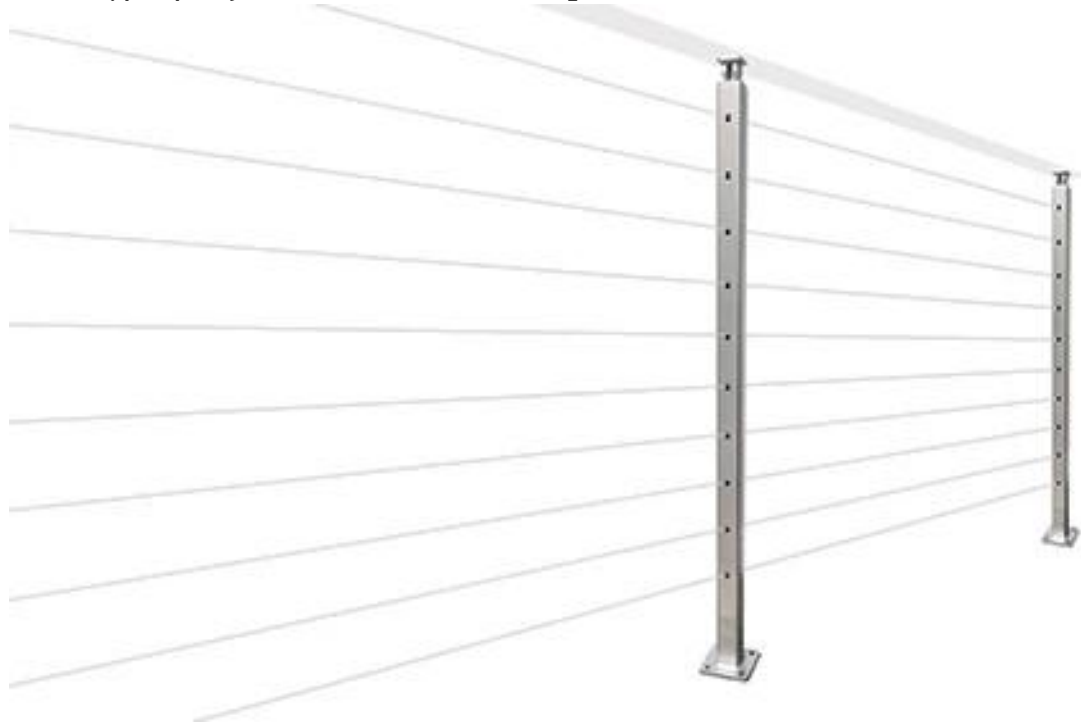

Shenzhen Launch προσφέρει κιάλια κιγκλίδωμα κιγκλίδωμα εσωτερικού χώρου, το **το καλύτερο κομψό μοντέλο πώλησης** - όλα τα κιγκλιδώματα καλωδίων από ανοξείδωτο χάλυβα.

Χαρακτηριστικά-

- ΟΛΑ από ανοξείδωτο χάλυβα, Κομψή εμφάνιση!
- τετράγωνο & γύρω από τα δύο διαθέσιμα, αλλά το τετράγωνο είναι πιο δημοφιλές
- τα καλώδια μπορούν να έχουν διάμετρο 3mm 4mm και 5mm
- Κορυφαία χειρολισθήρα ορθογώνια 50 \* 25mm

Φωτογραφίες από σκάλα σκάλα posts-

**LCH-213**

## **LCH-214**

Μαύρο χρώμα από ανοξείδωτο χάλυβα σκαλί σκάλα ταχυδρομείο είναι επίσης διαθέσιμη -

Φωτογραφίες παραγωγής καλυμμάτων κρεβατιών καλωδίων-

Φωτογραφίες έργου του εσωτερικού σχεδιασμού γυάλινη κιγκλίδωμα  
κιγκλίδωμα σκάλας-