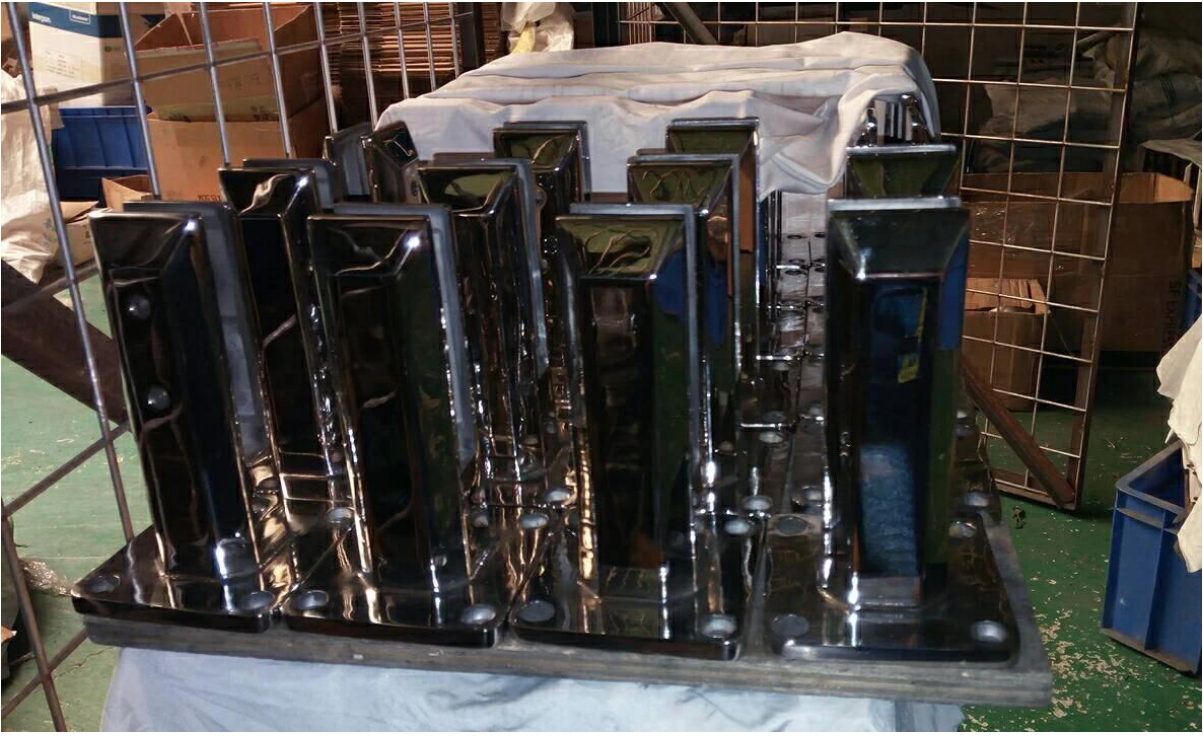

θαλάσσιος βαθμός από ανοξείδωτο χάλυβα 316 διπλό 2205  
γυάλινο φράχτη φράχτη πισίνα

μικρόαναφορές,

1. Υλικό: **Ανοξείδωτο 316 ή διπλό 2205**
2. Φινίρισμα: Βουρτσισμένο ή Καθρέπτης γυαλισμένο.
3. Για πάχος γυαλιού: 10-13.52mm.
4. Μοντέλο αρ. SBM: Πλατεία κεντρικής πλάκας βάσης.
5. Διάσταση: 168 χιλιοστά ύψος.

Συσκευασία τσιμούχας: 1pc / εσωτερικό λευκό κουτί, 12pcs / ctn.

Ευχαριστώ για την επίσκεψή σας, Οποιοσδήποτε ενδιαφέρεται, παρακαλώ επικοινωνήστε μαζί μου ελεύθερα:

ΗΛΕΚΤΡΟΝΙΚΗ ΔΙΕΥΘΥΝΣΗ: [sales02@launch-china.cn](mailto:sales02@launch-china.cn) .