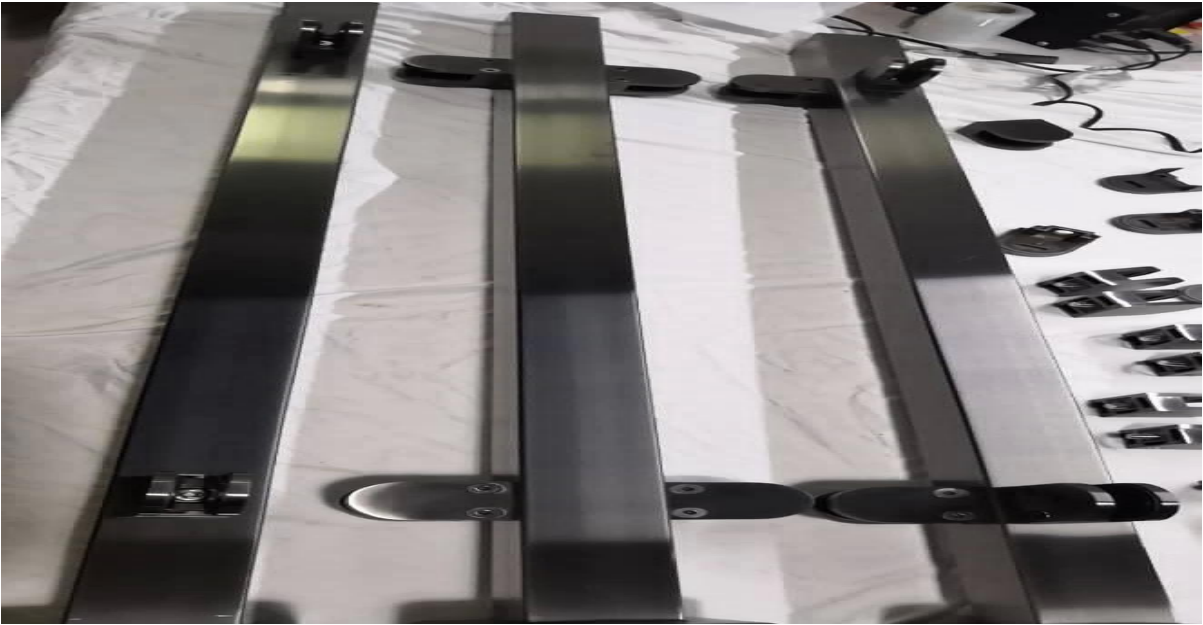

Μοντέρνο στυλ 2020 ματ μαύρο Σκόνη επένδυση ανοξείδωτο χάλυβα σκαλοπατιών κιγκλιδωμάτων σχεδιασμός για σπιτική διακόσμηση.

Διόπτρα. για ματ μαύρο ανοξείδωτο χάλυβα σκαλοπάτι κιγκλιδωτό σχέδιο-

Υλικό	304/316 ανοξείδωτο ατσάλι
Φινίρισμα	Ματ μαύρη σκόνη
Γυάλινο κιγκλίδωμα	42,4 / 50,8 mm στρογγυλά
Ύψος	850mm-1100mm
ΜΟQ	20 μέτρα

Μαύρο χρώμα από ανοξείδωτο ατσάλι

●○ HUAWEI Mate 20 Pro
○○ LEICA TRIPLE CAMERA | AI