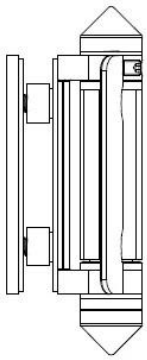

Περιγραφή

- Γύρο post για γυάλινη πόρτα βαρέως τύπου μεντεσέ
- Μοντέλο Νο.:G-R2
- Κατασκευή μέθοδος: χύτευσης
- Μπορεί να κρατήσει ≤ 20 KG γυαλί (γυαλί 1000x1000x8mm)
- Τρυπάνι τρύπα γυαλί μέγεθος: διάμετρος 16mm
- Συσκευασία: ένα pc σε μία πλαστική σακούλα, στη συνέχεια, σε ένα κιβώτιο. 12 τεμ σε ένα χαρτοκιβώτιο
- MOQ: ένα pc
- Παράδοση: αεροπορικώς/ακτοπλοϊκώς
- Εφαρμογή: κολύμπι πισίνα φράχτη, Γυάλινα κάγκελα, balcony σχέδιο κικλιδωμάτων, γυαλί για γυάλινη πόρτα, βαριά γυάλινη πόρτα
- Για εμπορική και σύγχρονο σπίτι σχεδιασμό σπίτι
- Για χονδρική και λιανική (είμαστε εργοστάσιο)
- Δείγμα είναι πάντα διαθέσιμο

Λεπτομέρειες προϊόντων

KEBIL 科比奧®

Φωτογραφίες του έργου

Drawing

G

Πιστοποίηση

ISO
9001:2008
REGISTERED

Shenzhen Launch Co.,Ltd