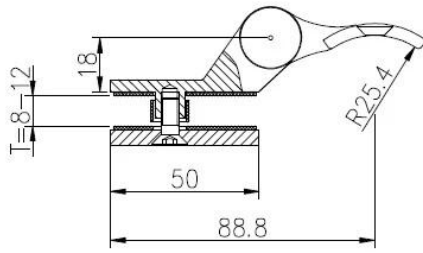

Περιγραφή

- Γύρο post για γυάλινη πόρτα βαρέως τύπου μεντεσέ
- Μοντέλο Νο.:G-R2
- Κατασκευή μέθοδος: χύτευσης
- Μπορεί να κρατήσει ≤ 20 KG γυαλί (γυαλί 1000x1000x8mm)
- Τρυπάνι τρύπα γυαλί μέγεθος: διάμετρος 16mm
- Συσκευασία: ένα pc σε μία πλαστική σακούλα, στη συνέχεια, σε ένα κιβώτιο. 12 τεμ σε ένα χαρτοκιβώτιο
- MOQ: ένα pc
- Παράδοση: αεροπορικώς/ακτοπλοϊκώς
- Εφαρμογή: κολύμπι πισίνα φράχτη, Γυάλινα κάγκελα, balcony σχέδιο κικλιδωμάτων, γυαλί για γυάλινη πόρτα, βαριά γυάλινη πόρτα
- Για εμπορική και σύγχρονο σπίτι σχεδιασμό σπίτι
- Για χονδρική και λιανική (είμαστε εργοστάσιο)
- Δείγμα είναι πάντα διαθέσιμο

Λεπτομέρειες προϊόντων

KEBIL 科比奧®

Φωτογραφίες του έργου

Drawing

G

Πιστοποίηση

ISO
9001:2008
REGISTERED

Shenzhen Launch Co.,Ltd