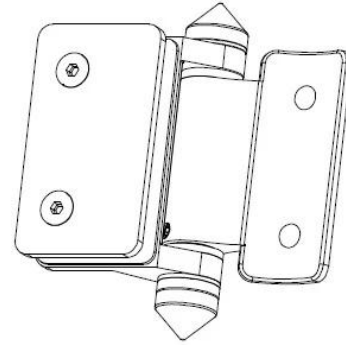

Περιγραφή

- Γύρο post για γυάλινη πόρτα βαρέως τύπου μεντεσέ
- Μοντέλο Νο.:G-R2
- Κατασκευή μέθοδος: χύτευσης
- Μπορεί να κρατήσει ≤ 20 KG γυαλί (γυαλί 1000x1000x8mm)
- Τρυπάνι τρύπα γυαλί μέγεθος: διάμετρος 16mm
- Συσκευασία: ένα pc σε μία πλαστική σακούλα, στη συνέχεια, σε ένα κιβώτιο. 12 τεμ σε ένα χαρτοκιβώτιο
- MOQ: ένα pc
- Παράδοση: αεροπορικώς/ακτοπλοϊκώς
- Εφαρμογή: κολύμπι πισίνα φράχτη, Γυάλινα κάγκελα, balcony σχέδιο κικλιδωμάτων, γυαλί για γυάλινη πόρτα, βαριά γυάλινη πόρτα
- Για εμπορική και σύγχρονο σπίτι σχεδιασμό σπίτι
- Για χονδρική και λιανική (είμαστε εργοστάσιο)
- Δείγμα είναι πάντα διαθέσιμο

Λεπτομέρειες προϊόντων

KEBIL 科比奧®

Φωτογραφίες του έργου

Drawing

G

Πιστοποίηση

ISO
9001:2008
REGISTERED

Shenzhen Launch Co.,Ltd