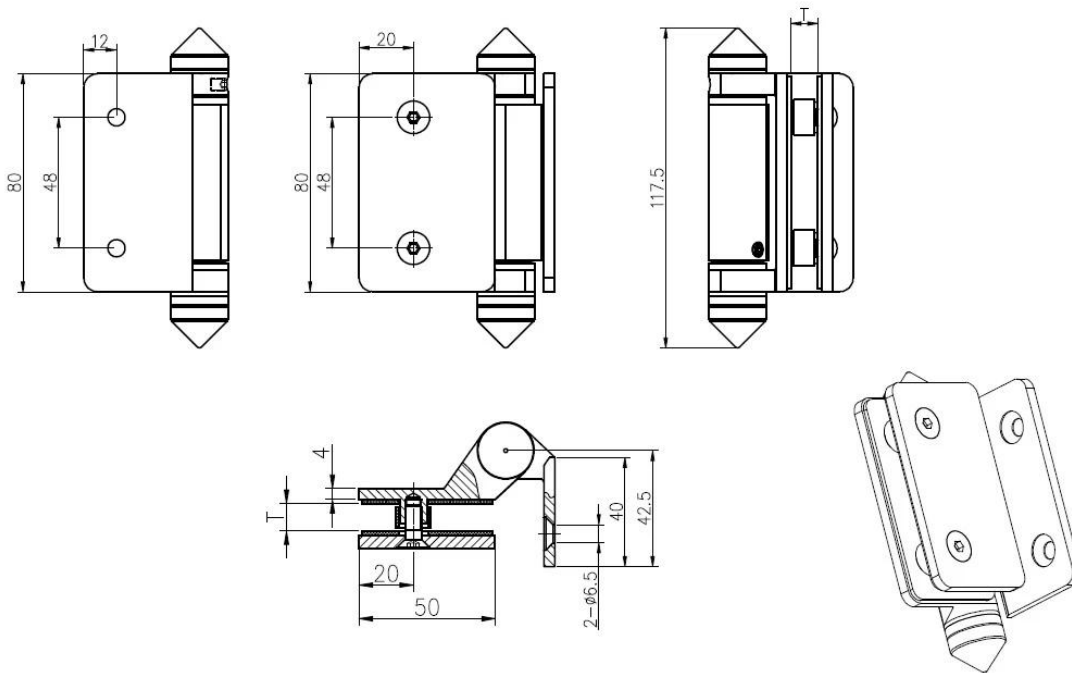

Περιγραφή

- Τετραγωνικά post/τοίχου για γυάλινη πόρτα βαρέως τύπου μεντεσέ
- Μοντέλο Νο.:G-W2
- Κατασκευή μέθοδος: χύτευσης
- Μπορεί να κρατήσει ≤ 20 KG γυαλί (γυαλί 1000x1000x8mm)
- Τρυπάνι τρύπα γυαλί μέγεθος: διάμετρος 16mm
- Συσκευασία: ένα pc σε μία πλαστική σακούλα, στη συνέχεια, σε ένα κιβώτιο. 12 τεμ σε ένα χαρτοκιβώτιο
- MOQ: ένα pc
- Παράδοση: αεροπορικώς/ακτοπλοϊκώς
- Εφαρμογή: κολύμπι πισίνα φράχτη, Γυάλινα κάγκελα, balcony σχέδιο κινγκλιδωμάτων, γυαλί για γυάλινη πόρτα, βαριά γυάλινη πόρτα
- Για εμπορική και σύγχρονο σπίτι σχεδιασμό σπίτι
- Για χονδρική και λιανική (είμαστε εργοστάσιο)
- Δείγμα είναι πάντα διαθέσιμο

Λεπτομέρειες προϊόντων

Φωτογραφίες του έργου

Drawing

Πιστοποίηση

ISO
9001:2008
REGISTERED

Shenzhen Launch Co.,Ltd

www.launch-china.cn

Χρειάζεστε ένα απόσπασμα ή απορίες, παρακαλώ αφήστε ένα μήνυμα.
Ή επικοινωνήστε μαζί μου όπως παρακάτω πληροφορίες. Θα επικοινωνήσουμε μαζί σας το συντομότερο!