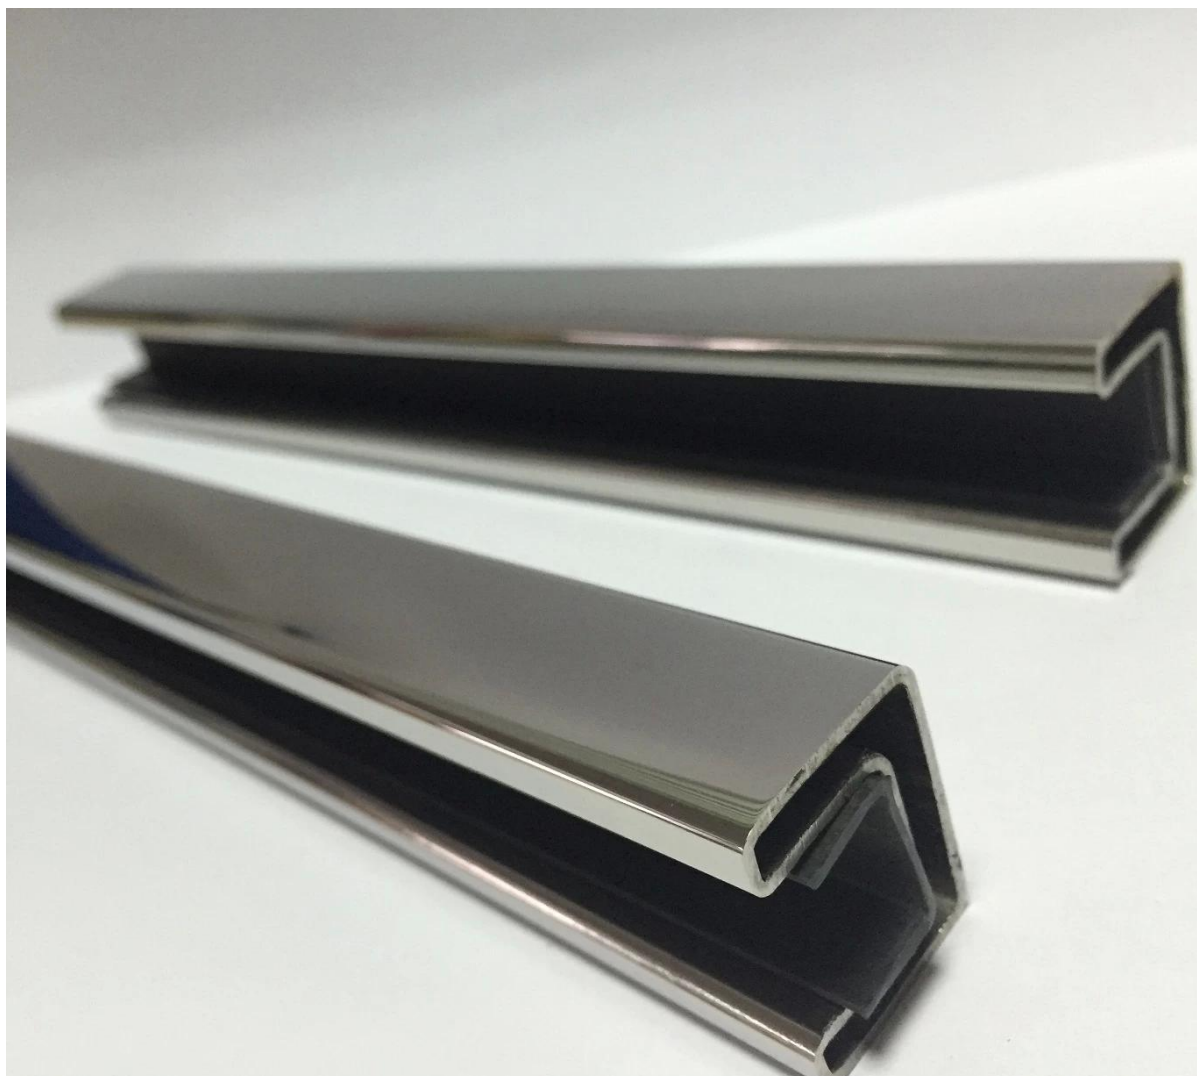

νέα σχεδίαση ρυθμιζόμενο σύνδεσμο για τρυπητή κουπαστή σωλήνα

	<b>Γύρος ράγα</b>	<b>Πλατεία ράγα</b>
Υλικό	από ανοξείδωτο χάλυβα 316 / 316L	από ανοξείδωτο χάλυβα 316 / 316L
Φινίρισμα	καθρέφτη ή σατινέ	καθρέφτη ή σατινέ
Για πάχος του γυαλιού	12 χιλιοστά	12 χιλιοστά
Μήκος	5.8 μέτρο ανά μήκος, ή κομμένα σε μέγεθος ανά απαιτούνMENT	5,8 μέτρο ανά μήκος, or cut σε μέγεθος ανά απαιτώMENT
Διάσταση	dia 25,4 χιλιοστά, αυλάκι 14 * 14 χιλιοστά	25 * 20 χιλιοστά, αυλάκι 14 * 14 χιλιοστά

σταθερή υποδοχή για τρυπητή κουπαστή σωλήνα  
συνδετήρας 180 μοιρών, 90 μοιρών υποδοχή, τοίχο στην υποδοχή των  
σιδηροδρομικών, καπάκι τέλος

ρυθμιζόμενη υποδοχή για τρυπητή κουπαστή σωλήνα  
αριστερά / δεξιά υποδοχή? πάνω / κάτω σύνδεσμο