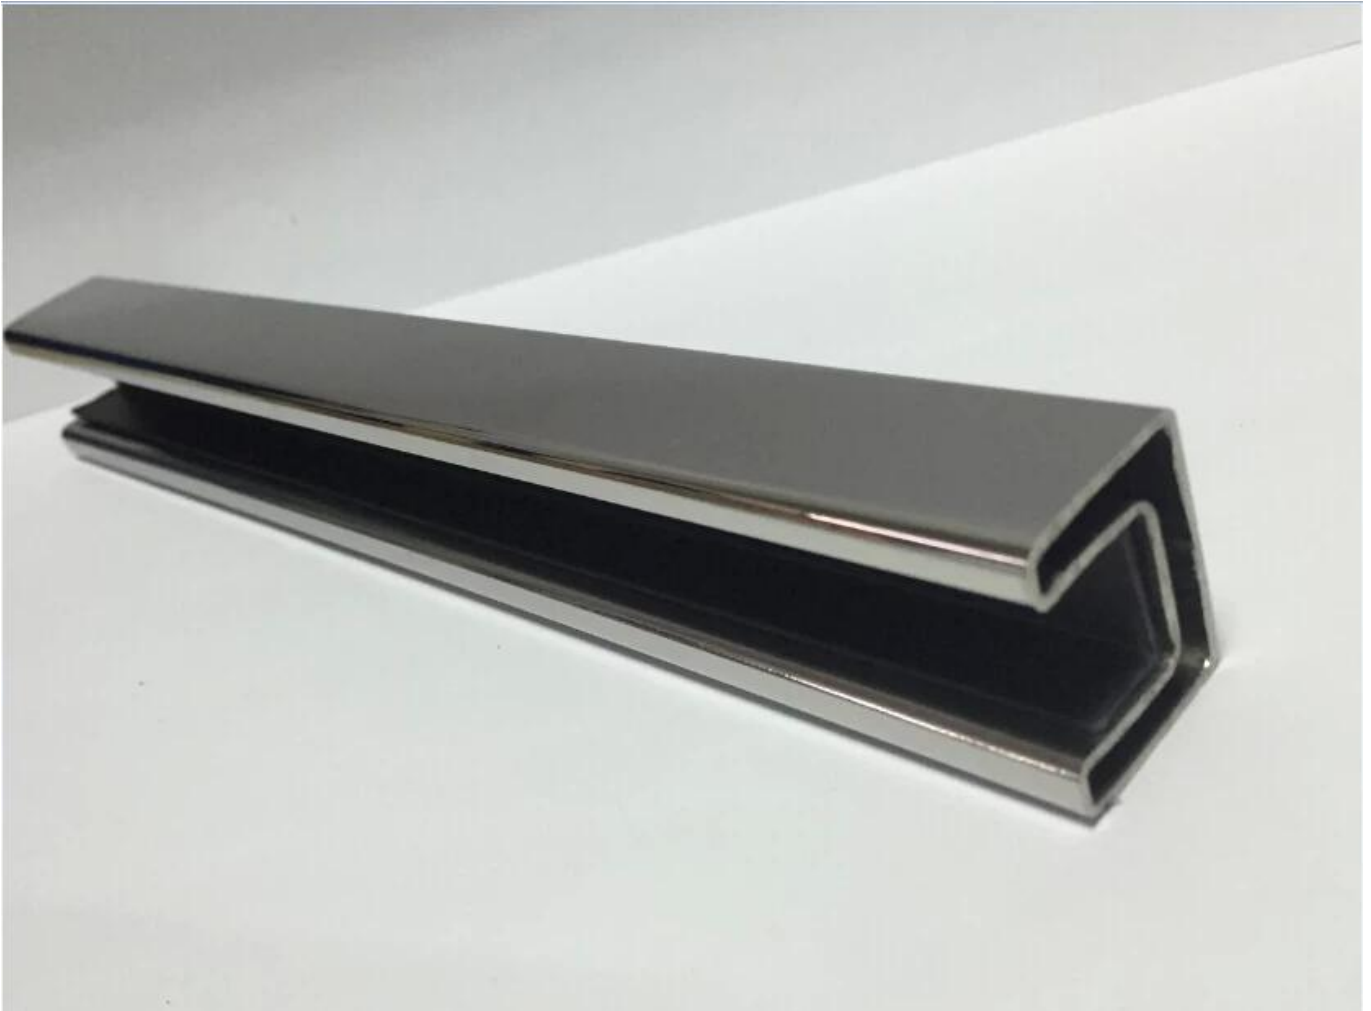

έξω από 316 από ανοξείδωτο χάλυβα τρυπητή σωλήνα πάνω κουπαστή για το γυαλί φράχτη και γυαλί κιγκλίδωμα

Για να κάνετε το γυαλί φράχτη σας ή ένα ποτήρι κιγκλίδωμα πολύ πιο ασφαλές και για να φανεί τέλεια και να αισθάνονται καλύτερα, Shenzhen Launch σας προσφέρει μια άλλη επιλογή --- γυαλί φράχτη με τρυπητή σωλήνα ράγα χέρι.

Εδώ είναι η προδιαγραφή για την τρυπητή σωλήνα:

- 304 από ανοξείδωτο χάλυβα για την εσωτερική περίφραξη
- 316 από ανοξείδωτο χάλυβα για την εξωτερική περίφραξη
- σατέν ή καθρέφτης για το σωλήνα υποδοχή
- στρογγυλό ή τετράγωνο μοντέλα που είναι διαθέσιμα
- εξαρτήματα από ανοξείδωτο χάλυβα περιλαμβάνουν ακραία καπάκια, σύνδεσμοι τοίχων, ξυλουργοί και πλαστικά κανάλια.

Pls δείτε τις φωτογραφίες των τρυπητή σωλήνα και εξαρτήματα:

Square slot handrail series

Round slot handrail series

Δείτε τις φωτογραφίες του γυαλιού φράχτη με τρυπητή πάνω σωλήνα σιδηροδρομικού:

Ευχαριστώ για την άποψή σας, οποιαδήποτε needs ή ερώτηση, επικοινωνήστε μαζί μου ελεύθερα: