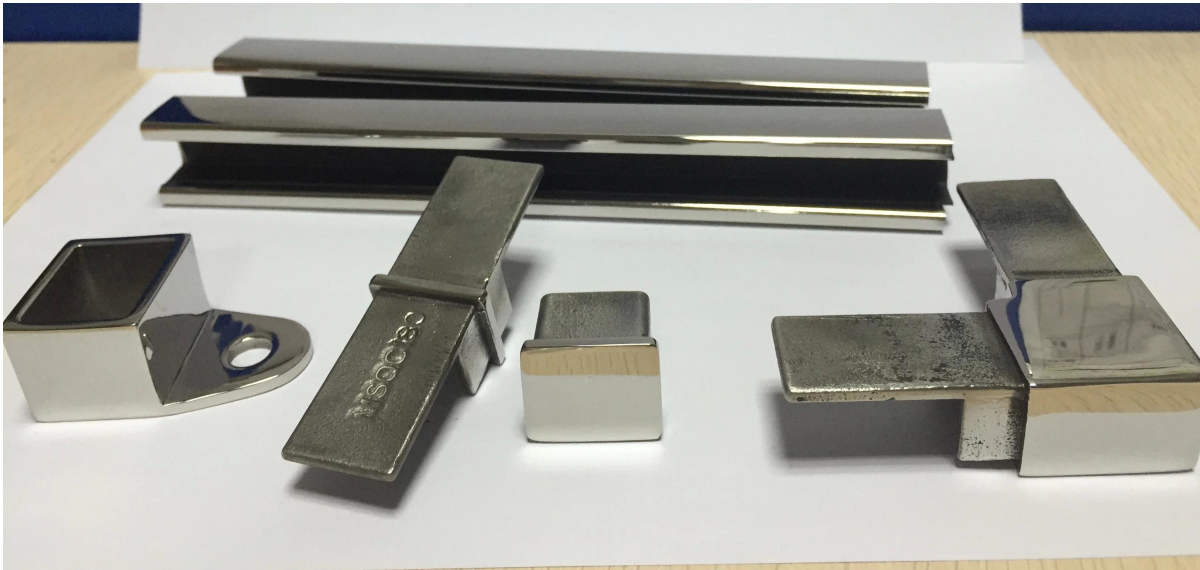

Polish γυαλί από ανοξείδωτο χάλυβα κατασκευών κάνουλες μπαλκόνι κινγκκλίδωμα κατάστρωμα κουπαστή

Τετράγωνο σχήμα κουπαστή σωλήνα υποδοχή:

- Μέγεθος σωλήνα: διάμετρος 25 * 21 χιλιοστά
- πάχος τοιχώματος: 1.5-2mm
- Μέγεθος αυλάκι: 14 * 14 χιλιοστά
- για το πάχος γυαλιού: 10-12mm
- κάθε 5.8meter κομμάτι, μπορεί σύμφωνα με την απαίτησή σας κοπεί σε τμήματα

εξαρτήματα:

- τετράγωνο καπάκι τέλος
- συνδετήρας 90 μοιρών πλατεία
- συνδετήρας 180 μοιρών πλατεία
- υποδοχή πλατεία τοίχο
- υλικό: AISI 304 / AISI316 / AISI316L
- Φινίρισμα: πινέλο ή καθρέφτη

- Εφαρμογή: χρησιμοποιείται για frameless γυαλί περίφραξη, γυαλί κιγκλίδωμα, κιγκλίδωμα κορυφή

φωτογραφίες του έργου:
1. Εσωτερική υπόθεση

μπαλκόνι & amp 2.Outdoor? κατάστρωμα:

Τάπα: [javascript: void \(0\)? /* 1464243645885 */](javascript: void (0)? /* 1464243645885 */)

αντιπαράθεση: [javascript: void \(0\)? /* 1464243792836 */](javascript: void (0)? /* 1464243792836 */)