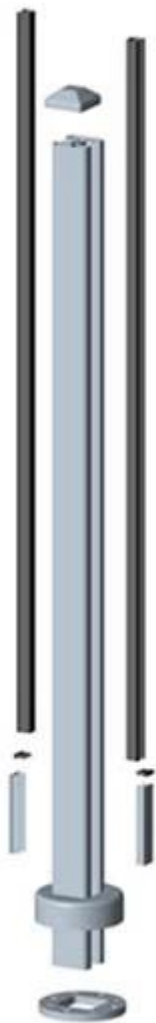

σε σκόνη με επικάλυψη αλουμίνιο φράχτη θέση ημι γυαλί περίφραξη της πισίνας

Τετράγωνο και στρογγυλό σχήμα αλουμινίου θέση διαθέσιμα:

1. Square και στρογγυλό σχήμα κικκλίδωμα αλουμινίου

προδιαγραφές:

(1) Πλατεία ημι γυαλί περίφραξη αργιλίου post: 50 x 50 x 3 χιλιοστά

**KEBIL** 科比奧®

**Square 1 way**

**Square 2 way  
180 degree**

**Square 2 way  
135 degree**

**Square 2 way  
90 degree**

(2) στρογγυλή ημι γυαλί περίφραξη αργιλίου post : διάμετρος 50 mm x 3 mm

**Round 1 way**

**Round 2 way  
180 degree**

**Round 2 way  
135 degree**

**Round 2 way  
90 degree**

2. Γυάλινη τετράγωνη θέση Μεντεσές & 180 μοιρών γυαλί σε γυαλί μάνταλο,

Μπορείτε να συμβουλευθείτε:

[\(0\), JavaScript:Void / \\* 1488425184931 \\*/](mailto:())