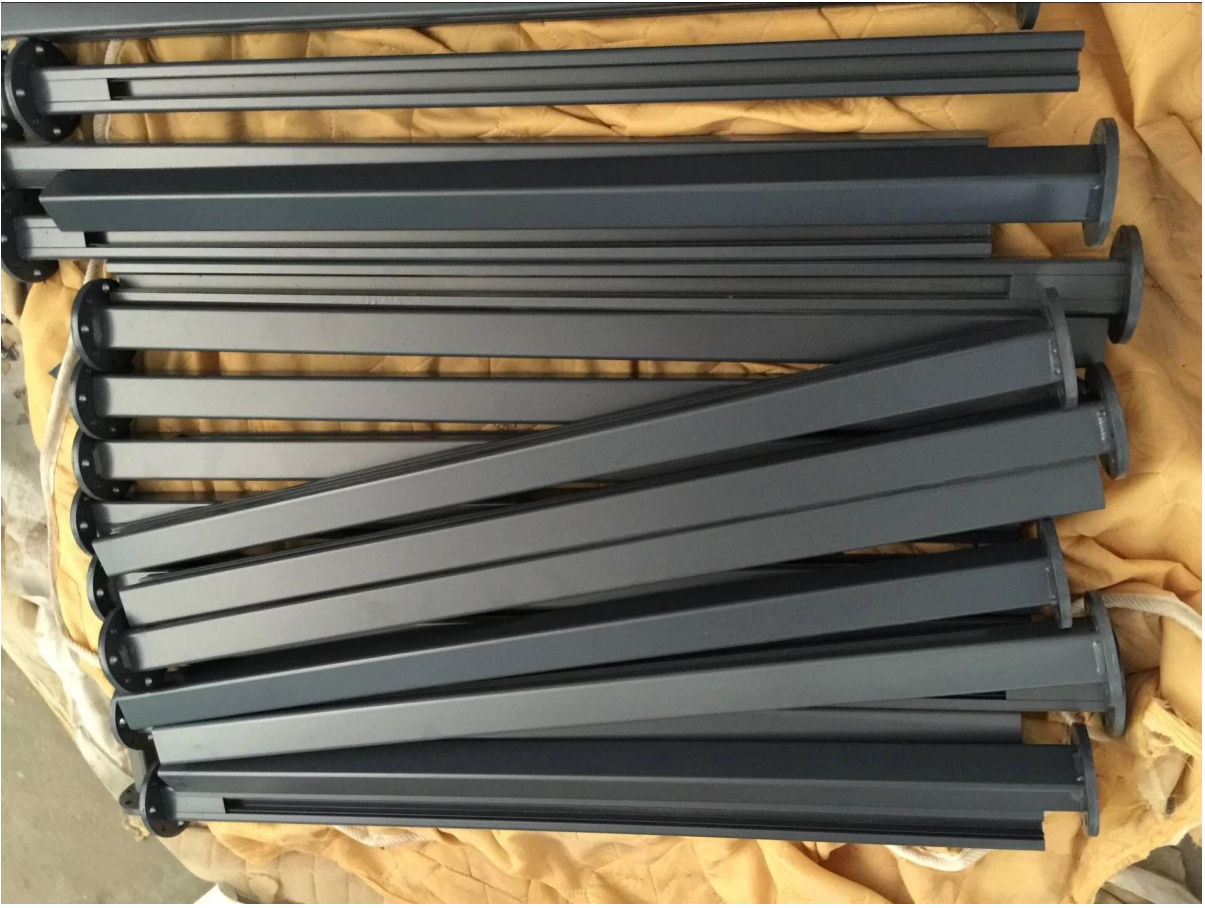

σε σκόνη με επικάλυψη αλουμίνιο φράχτη θέση ημι γυαλί περίφραξη της πισίνας

Τετράγωνο και στρογγυλό σχήμα αλουμινίου θέση διαθέσιμα:

1. Square και στρογγυλό σχήμα κικκλίδωμα αλουμινίου

προδιαγραφές:

(1) Πλατεία ημι γυαλί περίφραξη αργιλίου post: 50 x 50 x 3 χιλιοστά

**KEBIL** 科比奧®

**Square 1 way**

**Square 2 way  
180 degree**

**Square 2 way  
135 degree**

**Square 2 way  
90 degree**

(2) στρογγυλή ημι γυαλί περίφραξη αργιλίου post : διάμετρος 50 mm x 3 mm

**Round 1 way**