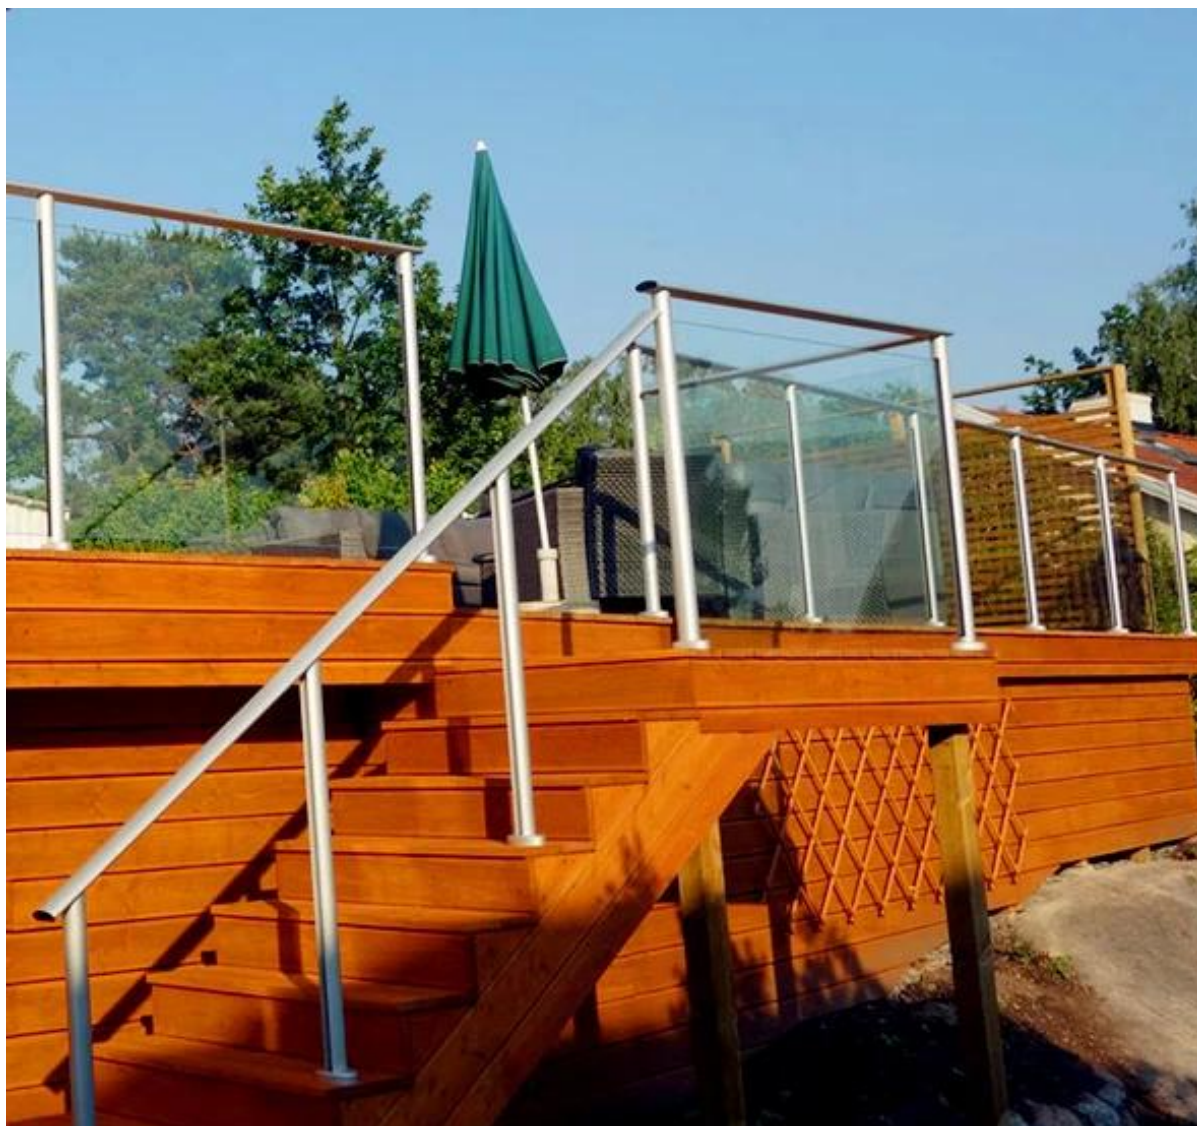

Παρακαλώ μη διστάσετε να επικοινωνήσετε μαζί μας θστ έχετε οποιοδήποτε ενδιαφέρον για τα προϊόντα μας.
διεύθυνση ηλεκτρονικού ταχυδρομείου: sales03@launch-china.cn
Skype: launch_03