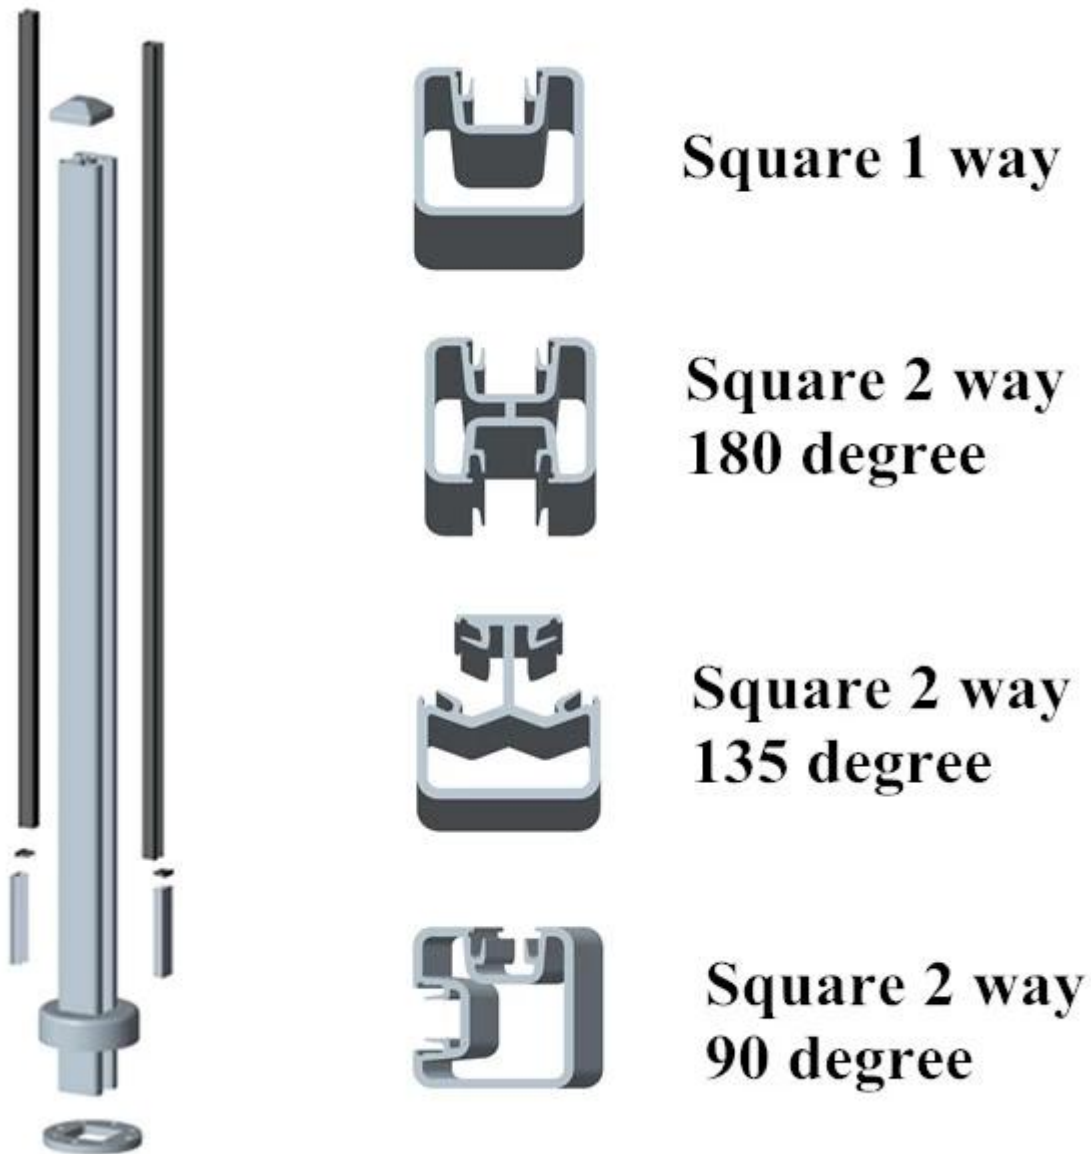

επίστρωση σε σκόνη μετά αλουμινίου γυάλινη βεράντα handail κατάστρωμα  
κάγκελα εξωτερικού χώρου

1. μετά Αλουμινίου προδιαγραφές:

1. Υλικό: Αλουμίνιο 6063 T5
2. Φινίρισμα: Σκόνη επίστρωση με RAL προσαρμοσμένο χρώμα.  
ύψος 3. Δημοσίευση: 1.265 χιλιοστά υψηλή ή ως ανά απαίτηση σας.
4. Για πάχος του γυαλιού: 10-12mm
5. Διάσταση: πλατεία Τύπος: 50 x 50 x 3mm και γύρω από τον τύπο: διάμετρος 50 x 3mm
6. 80 x 45 x 2 χιλιοστά κουπαστή.

2. Σκόνη επίστρωση θέση του αλουμινίου:

Διαφορετικοί τύποι τετράγωνο σχήμα μετά από αλουμίνιο διαθέσιμα,

Διαφορετικοί τύποι στρογγυλό σχήμα μετά από αλουμίνιο διαθέσιμα,

**Round 1 way**

**Round 2 way  
180 degree**