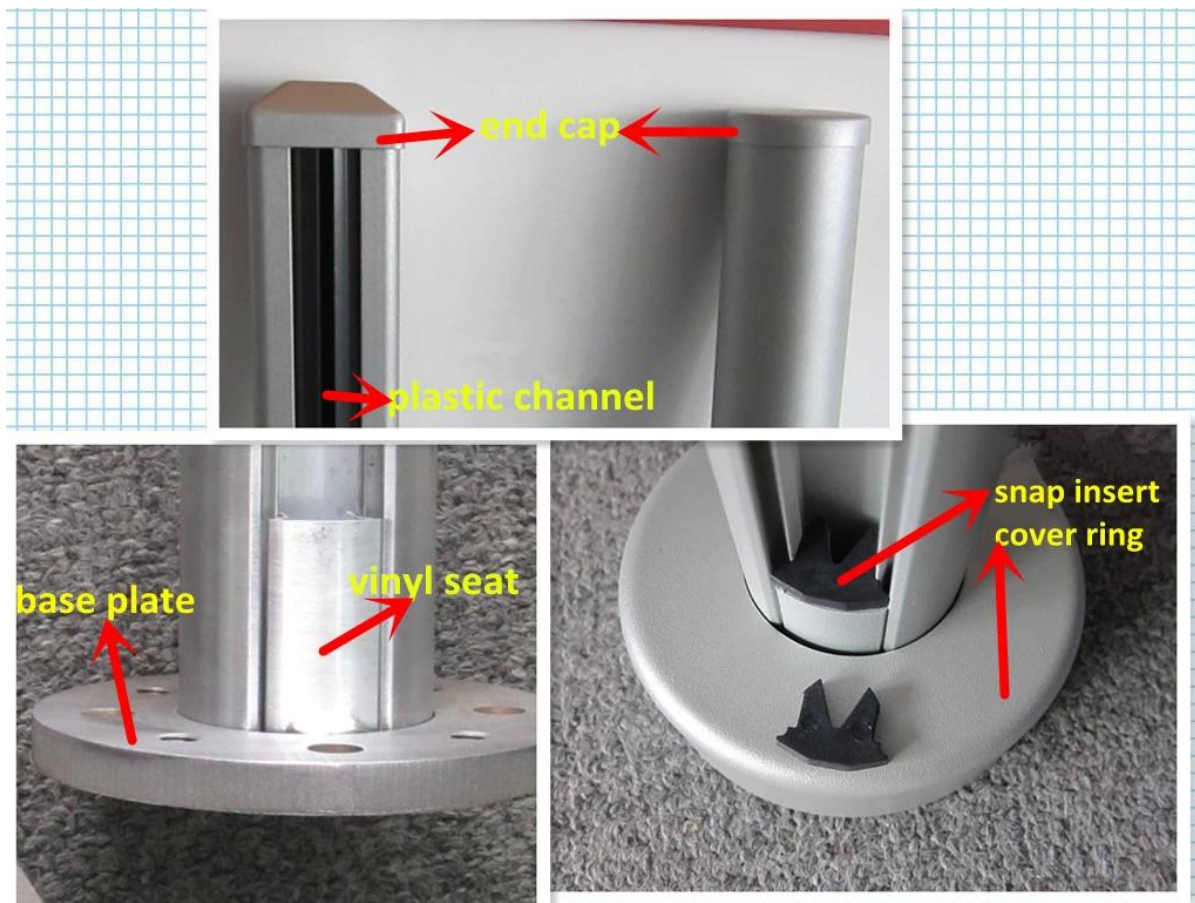

3. Powder κουραστή επίστρωση αλουμινίου :