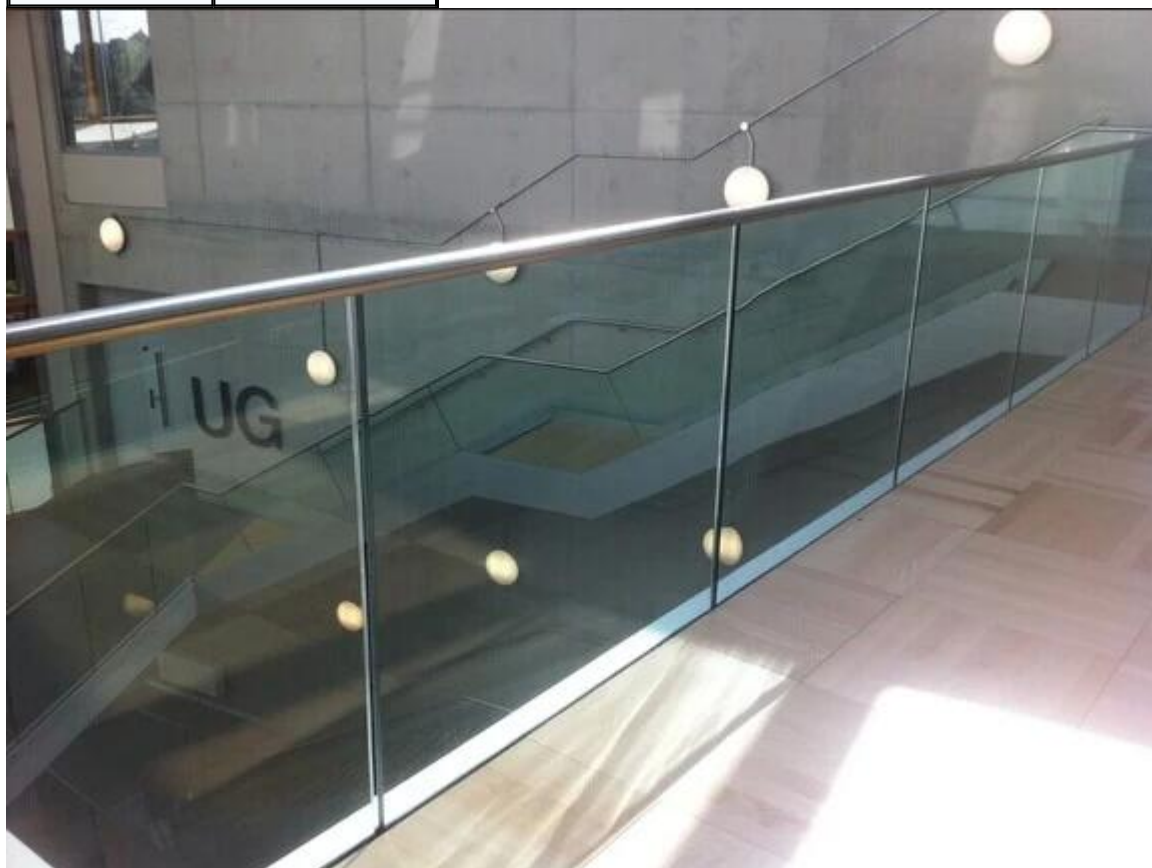

Παράδοση:	30 ημέρες μετά την παραλαβή, κατόπιν ενδελεχούς ανάγκης σας, ή να εξαρτάται από την ποσότητα και τα είδη των παραγγελιών.
Πληρωμή:	T / T? L / C σε θέαμα? Westunion Μεσεγγύησης
Όροι παράδοσης:	εμπορευματικών αερομεταφορών? εκφράζουν: θαλάσσιες μεταφορές ανάλογα με την ποσότητα της παραγγελίας