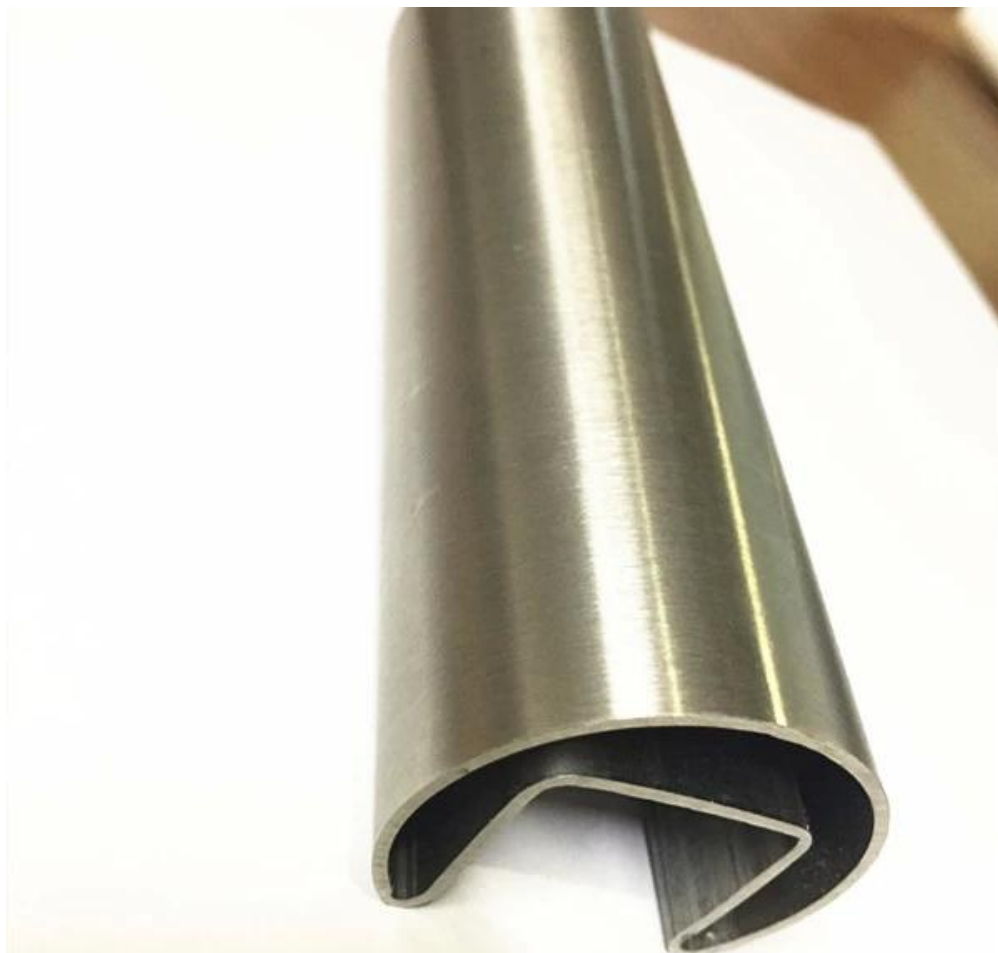

σατινέ φινίρισμα στρογγυλή 42,4 mm groove κουπαστή σωλήνα με 24x24mm groove, για 15-19mm πάχος μετριάζεται γυαλί, 5,8 μετρητή ανά μήκος, χρησιμοποιείται σε Vroof γυαλί κάγκελα μπαλκόνι Vstaircase ως κορυφαία κουπαστή.

1. φωτογραφίες για σατινέ φινίρισμα γύρο 42,4 mm groove κουπαστή σωλήνα

με αυλάκι 24x24mm

**2. συσκευασία φωτογραφίες γιασατινέ φινίρισμα γύρο 42,4 mm
groove κουπαστή**

σωλήνωση με αυλάκι 24x24mm

1 pc σε μια πλαστική σακούλα, στη συνέχεια, σε έναν σωλήνα από χαρτόνι,
100 τεμ