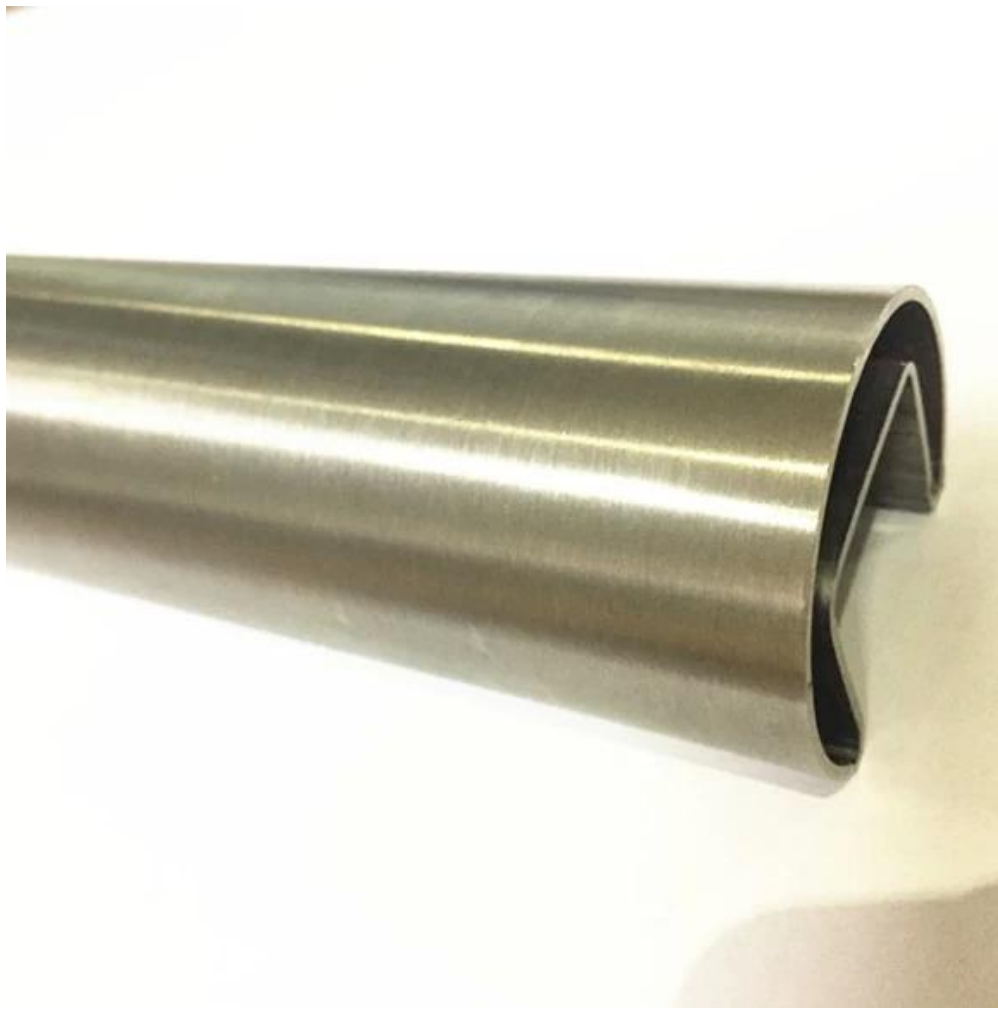

σατινέ φινίρισμα στρογγυλή 42,4 mm groove κουπαστή σωλήνα με 24x24mm groove, για 15-19mm πάχος μετριάζεται γυαλί, 5,8 μετρητή ανά μήκος, χρησιμοποιείται σε Vroof γυαλί κάγκελα μπαλκόνι Vstaircase ως κορυφαία κουπαστή.

1. φωτογραφίες για σατινέ φινίρισμα γύρο 42,4 mm groove κουπαστή σωλήνα

με αυλάκι 24x24mm

**2. συσκευασία φωτογραφίες γιασατινέ φινίρισμα γύρο 42,4 mm
groove κουπαστή**

σωλήνωση με αυλάκι 24x24mm

1 pc σε μια πλαστική σακούλα, στη συνέχεια, σε έναν σωλήνα από χαρτόνι,
100 τεμ