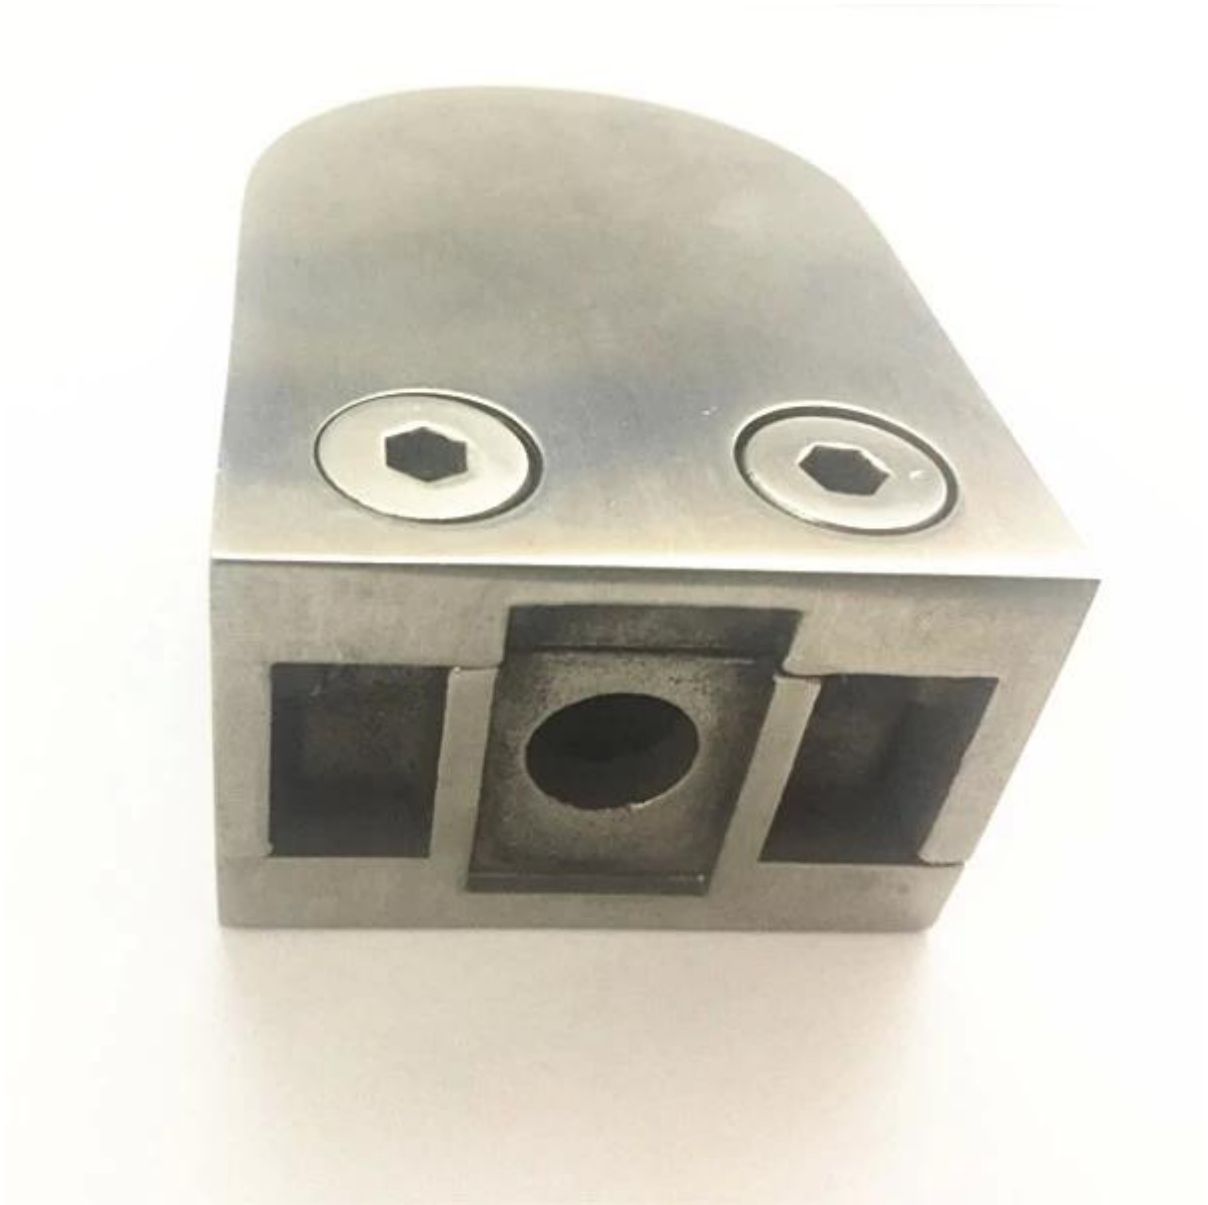

[σφιγκτήρες γυαλί Βουρτισμένο ανοξείδωτο ατσάλι](#) 55x45x28mm επίπεδη πίσω για 10-12mm πάχος γυαλιού

Προδιαγραφών.

Πακέτο	10 τεμ ανά πακέτο
Υλικό	30 / 316 ανοξείδωτο χάλυβα
Υπόδειγμα αριθ.	G105 επίπεδη πίσω / G105R γύρο πίσω
Πάχος γυαλιού	γυαλί 10-12
Εφαρμόστε	θέσεις, τοίχων κλπ.

Λεπτομερείς φωτογραφίες για [55x45x28mm Βουρτισμένο ανοξείδωτο χάλυβα σφιγκτήρες γυαλί](#)

Μερική άποψη του σφιγκτήρες γυαλί Βουρτισμένο ανοξείδωτο ατσάλι

εμπρόσθια όψη του σφιγκτήρες γυαλί Βουρτισμένο ανοξείδωτο ατσάλι

Κάτω θέα σφικκτήρες γυαλί Βουρτσισμένο ανοξείδωτο χάλυβα, με οπή για είδη κιγκαλερίας θέση μονταρίσματος

Πακέτο σφιγκτήρες γυαλί Βουρτισμένο ανοξείδωτο ατσάλι: 1 pc σε μια πλαστική σακούλα, 10 τμχ σε ένα μικρό κουτί, 100 τεμ σε ένα χαρτοκιβώτιο.