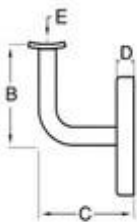

Frameless γυαλί κιγκλιδώματα μπορεί να χρησιμοποιηθεί και στις δύο σκάλες εσωτερικές και εξωτερικές. Ημι-χωρίς σκελετό γυαλί κιγκλιδώματα μπορεί να χρησιμοποιηθεί επίσης με ξύλο, αλουμίνιο ή άλλες θέσεις και χαρακτηριστικά.

P703

Material: Stainless steel 304 or 316

Finish: Bright polished or Satin

Description: wall mount

dimension (mm)

| Model No. | A | B | C | D | E |
|-----------|----|----|----|----|-------|
| G105R | 65 | 60 | 70 | 12 | 20*45 |

Ο βραχίονας αυτός μπορεί επίσης να υποστηρίξει τετράγωνο σωλήνα.

Δεν είναι ακριβώς αυτό που ψάχνετε;

Παρακαλώ πηγαίνατε να μας [Αρχική σελίδα](#), Και εμείς θα σας βοηθήσουμε να βρείτε το προϊόν που χρειάζεστε.