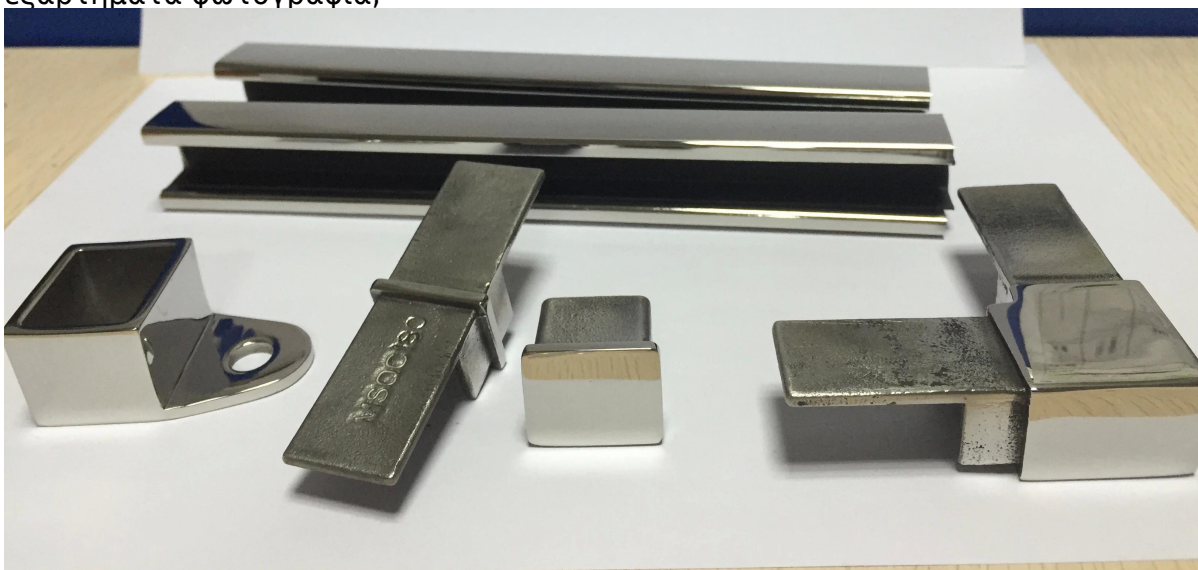

πλατεία κουπαστή από ανοξείδωτο χάλυβα για frameless ποτήρι κιγκλίδωμα

1. πλατεία κουπαστή από ανοξείδωτο χάλυβα για frameless περιγραφή ποτήρι κιγκλίδωμα,

Υλικό: ανοξείδωτο 304/316 / 316L

Φινίρισμα: Βουρτσισμένο ή γυαλισμένο καθρέφτη

Για πάχος του γυαλιού : 8-13.52mm πάχος

Διάσταση: Τετράγωνο σχήμα, 25 * 20 χιλιοστά, αυλάκι 14 * 14 χιλιοστά,

5,8 μέτρο ανά μήκος, ή ως ανά τεμάχιο απαίτηση σας σε τμήματα

2. πλατεία κουπαστή από ανοξείδωτο χάλυβα για frameless ποτήρι κιγκλίδωμα & amp? εξαρτήματα αγώνα:

Square slot handrail series

πλατεία κουπαστή από ανοξείδωτο χάλυβα για frameless ποτήρι κιγκλίδωμα & amp? αγώνα εξαρτήματα φωτογραφία,

3. πλατεία κουπαστή από ανοξείδωτο χάλυβα για frameless έργο γυαλί κιγκλίδωμα: