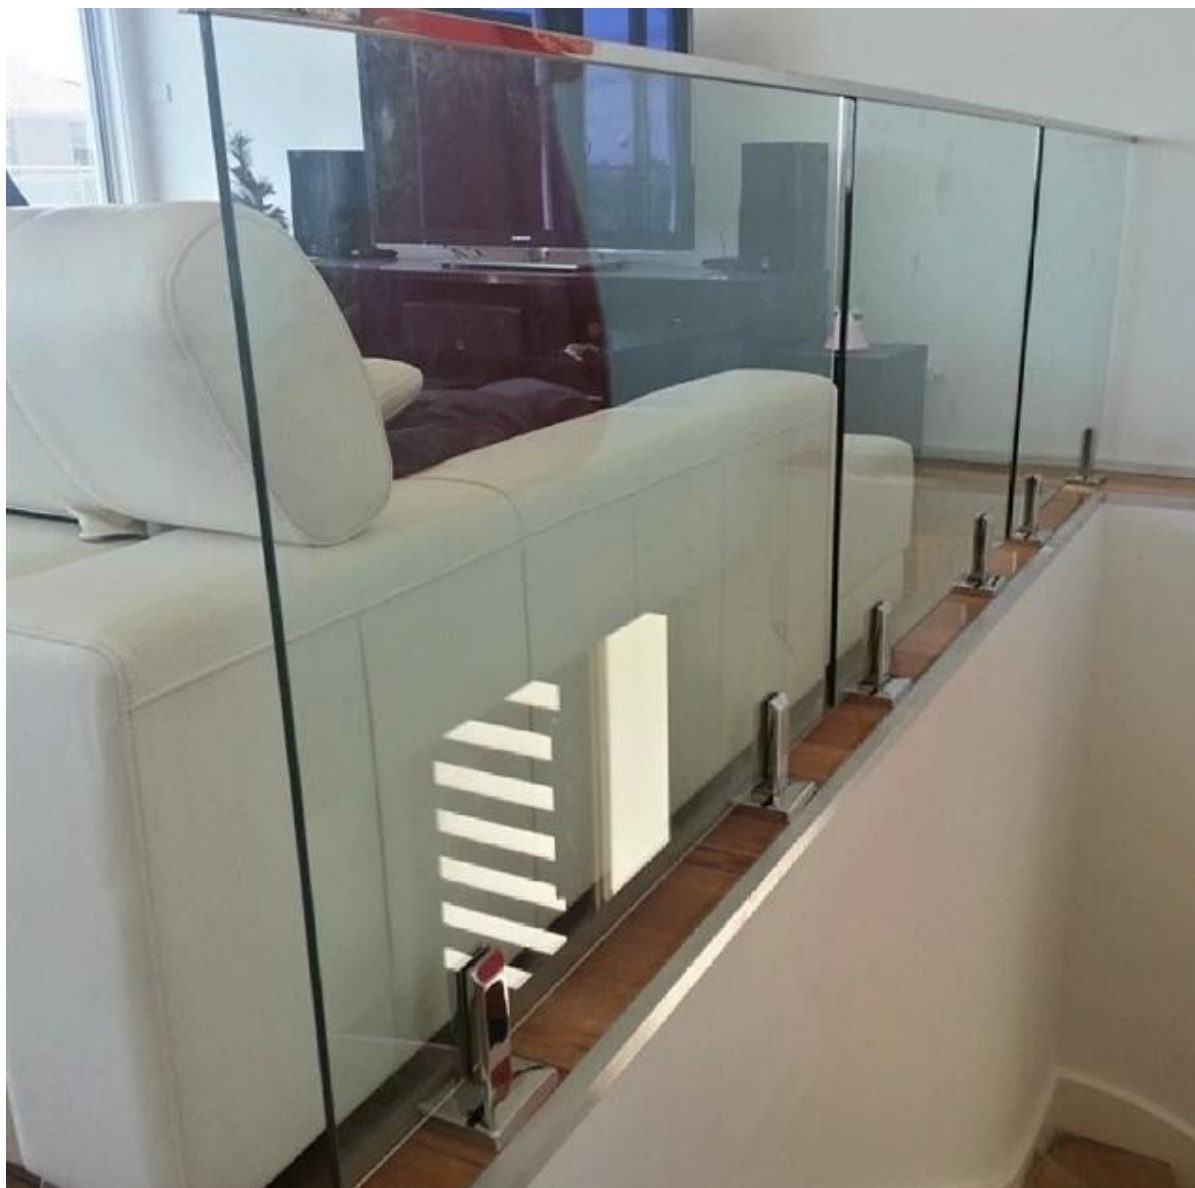

πλατεία κουπαστή από ανοξείδωτο χάλυβα για frameless ποτήρι κιγκλίδωμα

1. πλατεία κουπαστή από ανοξείδωτο χάλυβα για frameless περιγραφή ποτήρι κιγκλίδωμα,

Υλικό: ανοξείδωτο 304/316 / 316L

Φινίρισμα: Βουρτσισμένο ή γυαλισμένο καθρέφτη

Square slot handrail series

πλατεία κουπαστή από ανοξείδωτο χάλυβα για frameless ποτήρι κιγκλίδωμα & amp? αγώνα εξαρτήματα φωτογραφία,

3. πλατεία κουπαστή από ανοξείδωτο χάλυβα για frameless έργο γυαλί κιγκλίδωμα: