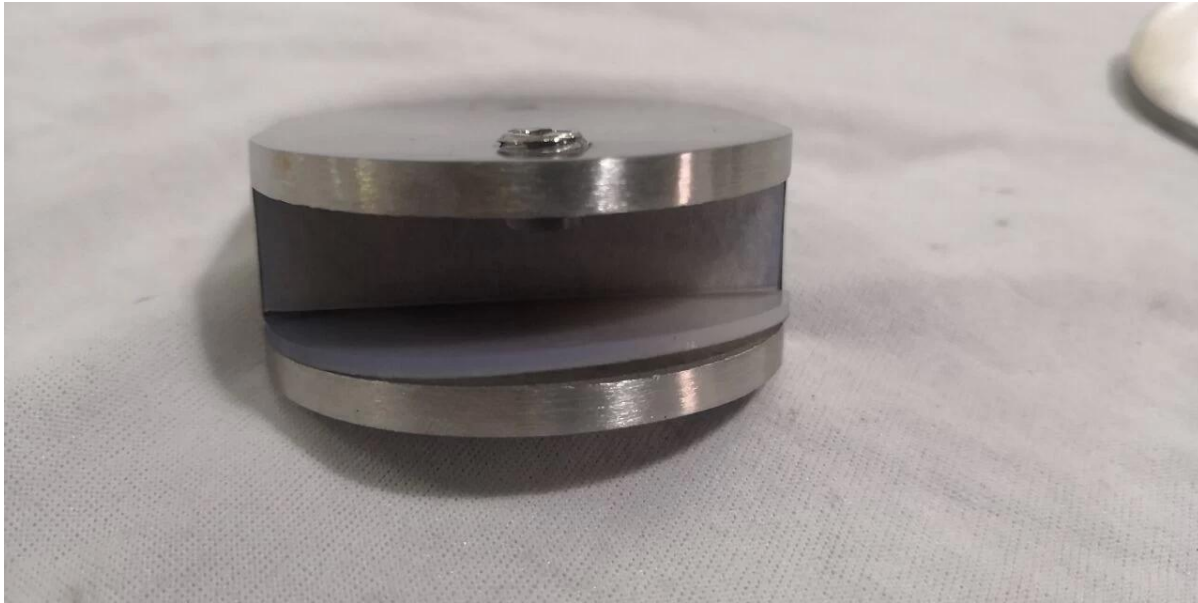

ανοξείδωτο ατσάλι 180 μοιρών από γυαλί σε τοίχο

- Χαρακτηριστικά του σφιγκτήρα από γυαλί σε τοίχο ως εξής:

- Material: ανοξείδωτος χάλυβας 304/316
- Κατασκευάζεται με χύτευση ακριβείας
- Φινίρισμα: σατέν / καθρέφτης
- Πάχος γυαλιού 8-12mm
- MOQ 100 τεμ
- Σφιγκτήρας από γυαλί σε τοίχο

- Φωτογραφίες από σφιγκτήρα από γυαλί σε τοίχο

- Φωτογραφία έργου από 180 μοίρες γυαλί σε σφικκτήρα τοίχου