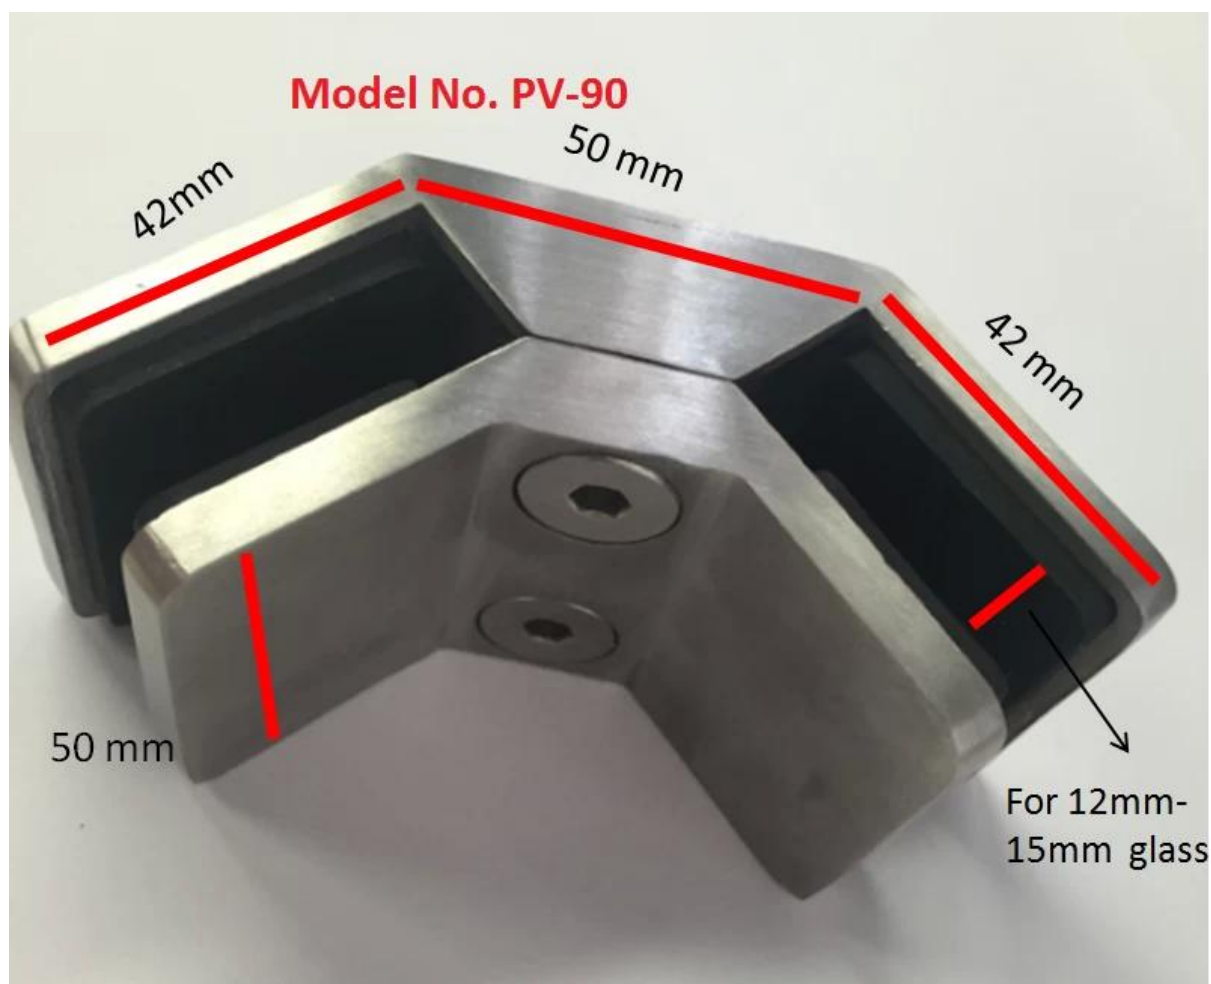

ανοξείδωτο χάλυβα 316 γυαλί περίφραξη 90 γωνιακό κλιπ γυαλιού γωνία

### Γωνιακοί κλιπ γωνία 90 βαθμών Προδιαγραφή:

- Υλικό: Ανοξείδωτο 304/316
- Για πάχος γυαλιού: 8-12mm (CB-90), 12-15mm (PV-90)
- Φινίρισμα: Σατινέ ή γυαλιστερό καθρέφτη
- Μοντέλο No .: PV-90, CB-90
- Δεν υπάρχουν τρύπες σε γυάλινο πίνακα
- Λειτουργία: Ενίσχυση της σταθερότητας της δομής περίφραξης γυαλιού

### 1. Μοντέλο αρ. PV-90 Γωνιακοί κλιπ γωνίας 90 μοιρών:

Έργο που έχει εγκατασταθεί με αυτόν τον σφιγκτήρα γυαλιού PV-90:

Για μεσαίο γυάλινο σφιγκτήρα 180 μοιρών **Αριθμός μοντέλου BC- 80 x 35**  
επίσης διαθέσιμο :