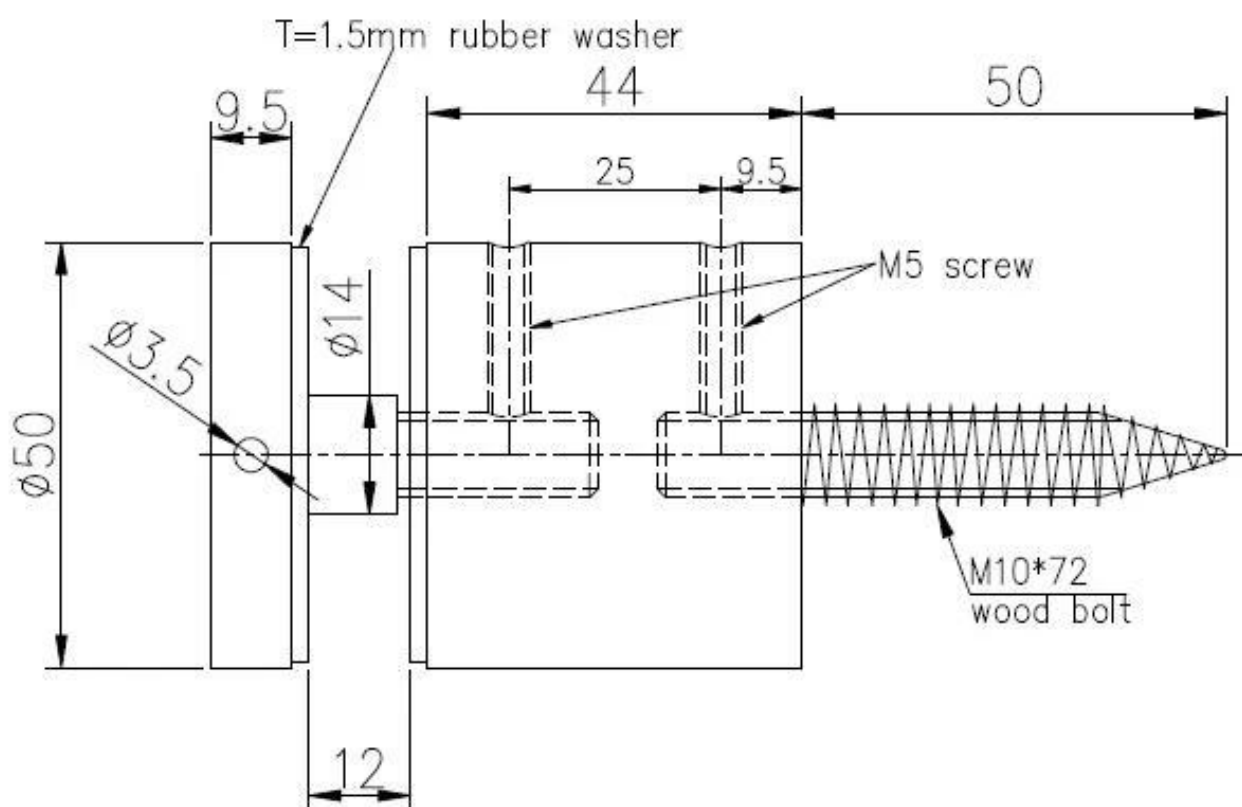

CRL από ανοξείδωτο χάλυβα 316 υαλοπίνακα μονταρίσματος υαλοπίνακα

ΠΡΟΔΙΑΓΡΑΦΕΣ :

- Υλικό: Ανοξείδωτος χάλυβας 316
- Φινίρισμα: Βουρτσισμένο ή Καθρέπτης γυαλισμένο
- Για πάχος γυαλιού: πάχος 6-19mm
- Στερεός, υψηλής ποιότητας, rubber συμπεριλαμβανομένης της φλάντζας

**1 # Μοντέλο: 2 "Διάμετρος 1-1 / 2" (50mm x 38mm) Μεγάλη βάση Standoff**

**2 # Μοντέλο:** Διάμετρος 50 χιλιοστά x 44 χιλιοστά Long Βάση Standoff

Ευχαριστώ για την επίσκεψη σας. Οποιοσδήποτε ενδιαφέρεται ή ερώτηση, παρακαλώ απευθυνθείτε ελεύθερα: