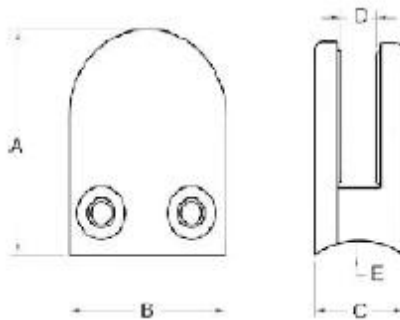

## από ανοξείδωτο χάλυβα 316 γυαλισμένο και ματ γυαλί σφιγκτήρες για 8-12mm γυαλί

Από ανοξείδωτο χάλυβα 316 γυαλισμένο και ματ προδιαγραφές γυαλί σφιγκτήρες:

- Υλικό: ανοξείδωτο χάλυβα 304/316?
- Για πάχος του γυαλιού: 8-12mm?
- Φινίρισμα: Σατινέ ή καθρέφτη γυαλισμένο.
- Διαμορφώστε το αριθ .: G102, G103, G104, G105 και G106 κλπ.
- σφιγκτήρα γυαλί χρησιμοποιείται για να καθορίσει σε θέση ή τοίχο για να υποστηρίξει υαλοπίνακες.

χάλυβα γυαλί λίστα με ανοξείδωτο κλιπ:

<http://www.chinabalustrade.com>

Material	Stainless steel 304/ 316
Finish	Satin / mirror polished
For glass thickness	6mm -13.52mm

Model No.	A	B	C	D	E
G103	50	40	22	8	0
G104	50	40	26	12	0
G105	55	45	28	14	0
G103R	52	40	22	8	R-21.5
G104R	52	40	26	12	R-21.5
G105R	58	45	28	14	R-25.4