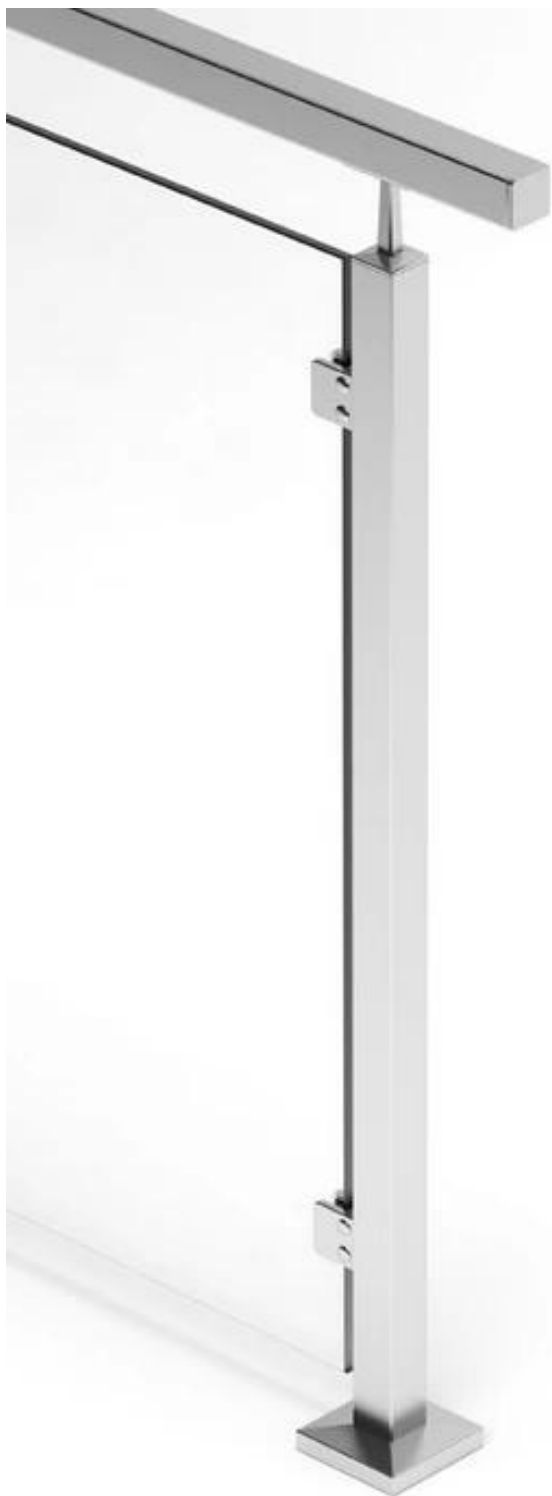

post τετραγωνικό σωλήνα 50mm από ανοξείδωτο χάλυβα για σχεδιασμό κιγκλίδωμα μπαλκόνι γυαλί

Λεπτομέρειες για [Πλατεία γυαλί κιγκλίδωμα τα σωληνωτά ταχυδρομεία](#)

- 304 από ανοξείδωτο χάλυβα, για εσωτερική χρήση
- 316 από ανοξείδωτο χάλυβα για χρήση σε εξωτερικούς χώρους
- /satin καθρέφτης φινίρισμα προαιρετικό
- 50x50mm τετράγωνο κιγκλίδωμα κιγκλίδωμα post
- H = 900 mm, 1000mm, 1200mm 1100mm
- με γυάλινο τετράγωνο σφιγκτήρα για τη θέση του σωλήνα κιγκλίδωμα

Είδη Κιγκαλερίας post με συγκολλητούς βάσης και βασική κάλυψη

Φωτογραφίες του έργου για [Πλατεία κυγκλίδωμα θέσεις για μπαλκόνι](#) , Σκάλα κλπ.

KEBIL 科比奥®