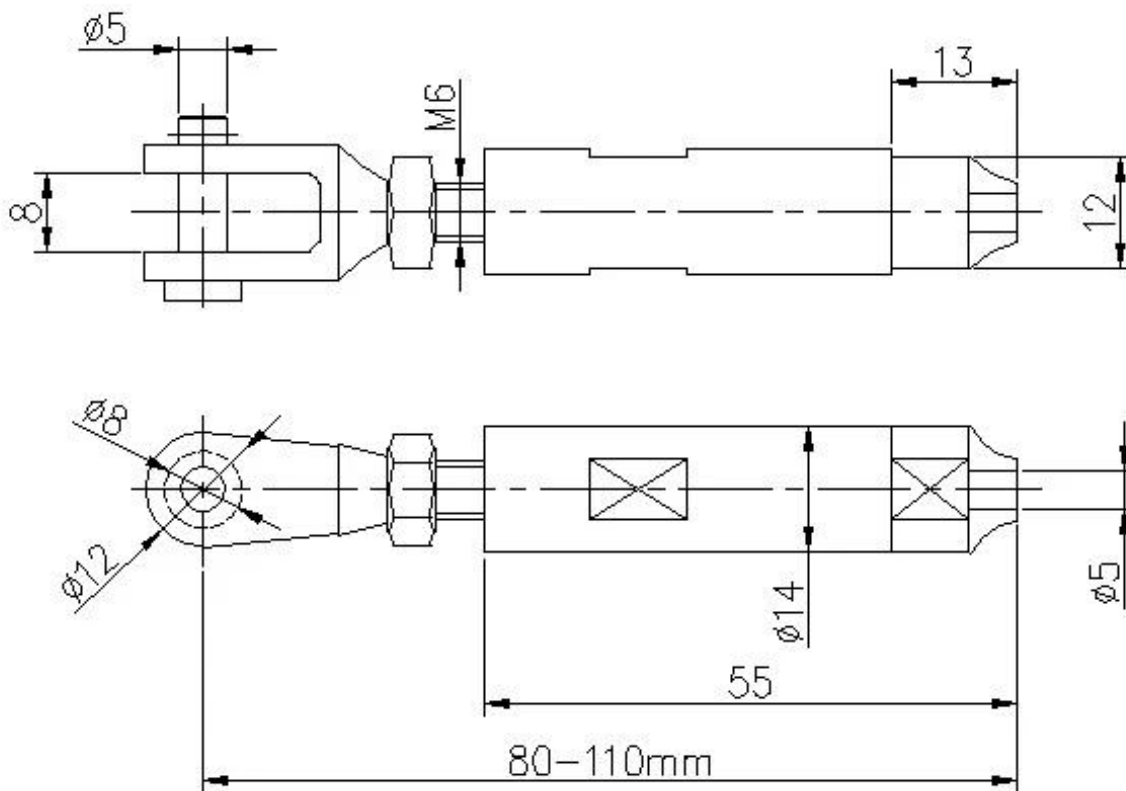

από ανοξείδωτο χάλυβα, μηχανισμός εντατήρα καλωδίων μήκους 5 χιλιοστών για συστήματα καλωδίων που χρησιμοποιούνται για σκάλα, μπαλκονόπορτες κλπ.

Μοντέλο #	T803
Είδος	Εξοπλισμός εντατήρα καλωδίων για κιγκλιδώματα καλωδίων
Τύπος	χωρίς περιστροφή, χωρίς υδραυλικά πρεσαριστά
Υλικό	304/316 από ανοξείδωτο χάλυβα
Φινίρισμα	σατέν ή καθρέφτης, μαύρη ηλεκτροθεραπεία
Διάμετρος καλωδίου	4mm 5mm
Εφαρμογή	τοποθέτηση σε χάλυβα ή ξύλο
ΜΟQ	10 ζεύγη
Ορος πληρωμής	Paypal, ΤΤ
Χρόνος παράδοσης	1-3 εβδομάδες

Φωτογραφίες του T803

Οι διαστάσεις του T803-

Περισσότερες φωτογραφίες από T803 -

T803

Εντατήρας καλωδίων T803 με βίδα ξύλου

T803 φωτογραφίες έργου εντατήρα καλωδίων -