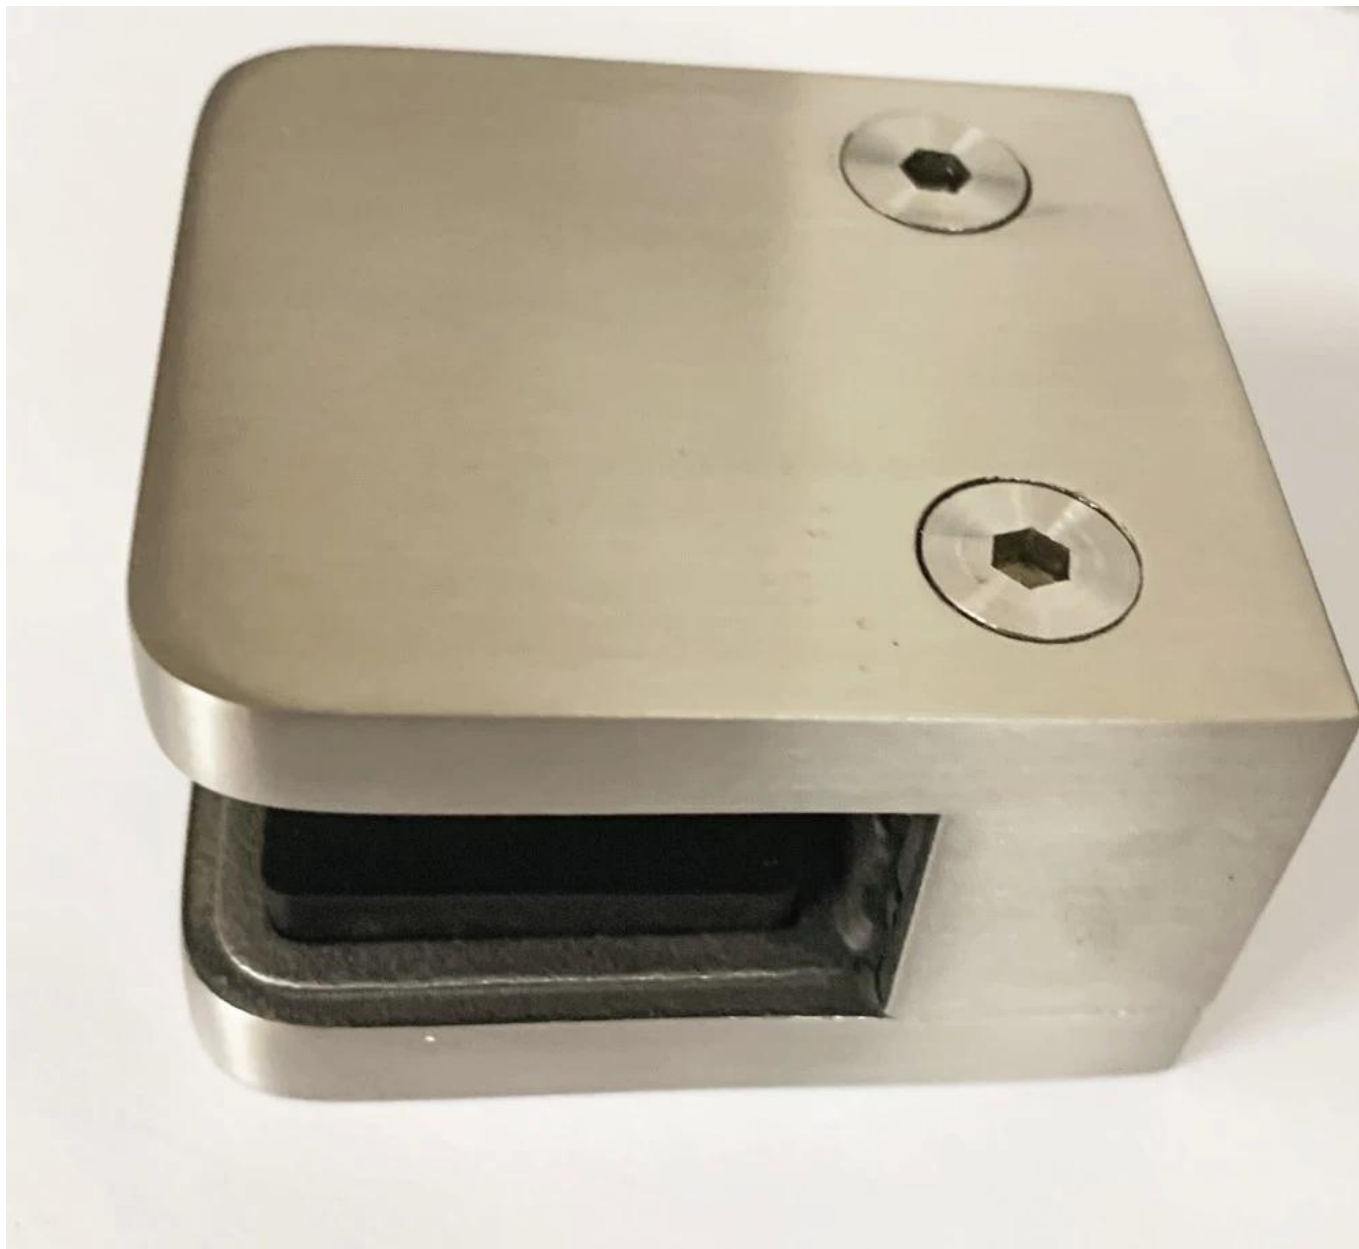

Ανοξείδωτο D σχήμα τετράγωνο γυάλινο σφιγκτήρα για γυαλί 1/2 " Για ποτήρι σχέδια κιγκλιδωμάτων.

# Προδιαγραφές για ανοξείδωτο χάλυβα σχήμα D τετράγωνο γυαλί σφιγκτήρα -

Είδος	από ανοξείδωτο χάλυβα σχήμα τετράγωνου υάλου
Μέγεθος	60 * 55 * 35 mm
Υλικό	ανοξείδωτος ατσάλι 304 / 316
Φινίρισμα	σατέν // καθρέφτης
Για ποτήρι πάχος	1/2 "
Βάση τύπος	Για γύρος σωλήνας ή τετράγωνο σωλήνας βουνό

# Φωτογραφίες από ανοξείδωτο ατσάλι D σχήμα τετράγωνο γυαλί σφιγκτήρα -

Καθαρό βάρος από ανοξείδωτο χάλυβα σχήματος D τετράγωνο γυαλί σφιγκτήρα - 386g / pc

SX-7001D

3.86

g  
lb  
oz  
s

NET  
PCS

UNIT

教学用