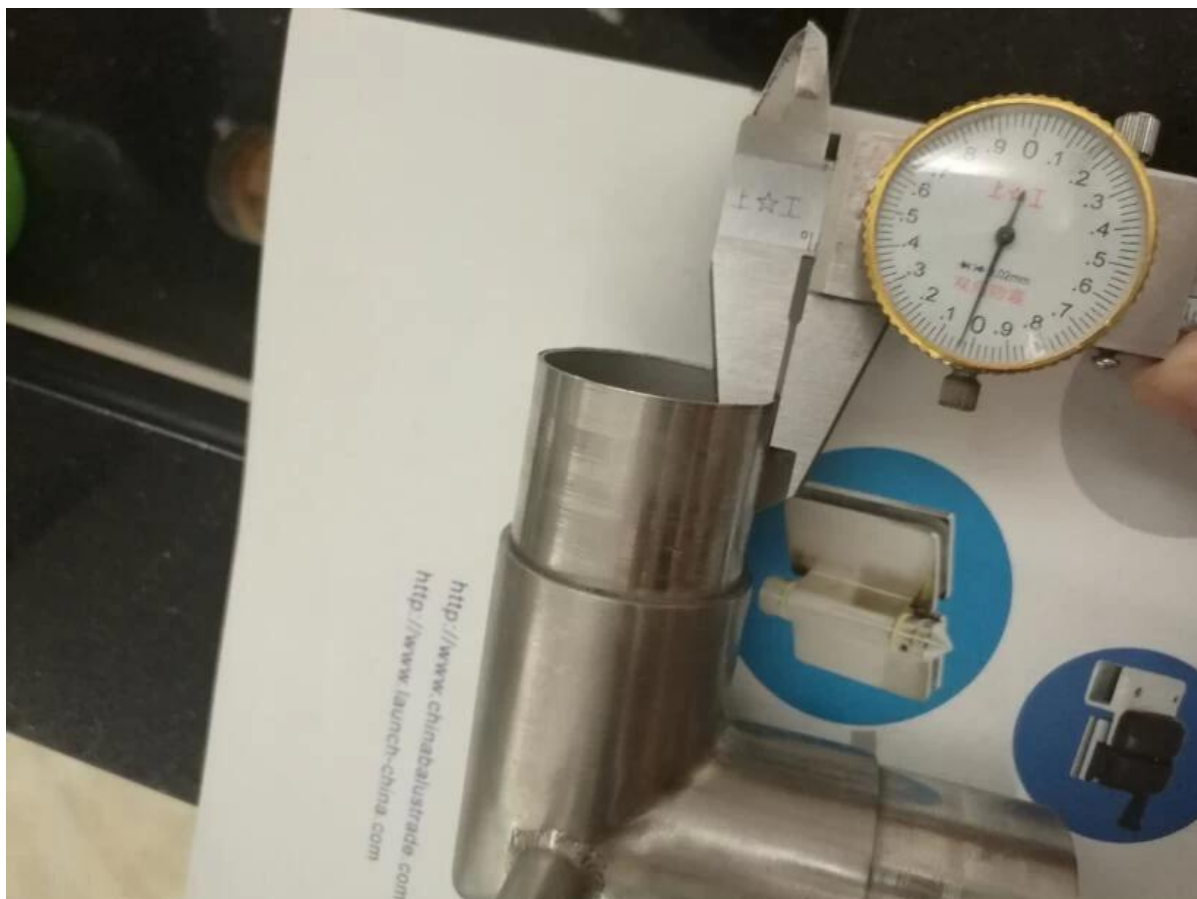

Από ανοξείδωτο χάλυβα, γυαλισμένο σωλήνα σύνδεσης

Περιγραφή του προϊόντος:

1. υλικό: από ανοξείδωτο χάλυβα 304/316
2. Φινίρισμα: Σατινέ ή mirror ευπαρουσίαστων
3. Για μέγεθος σωλήνα: $\phi 43\text{mm}$ ή $\phi 50.8\text{mm}$

Πληροφορίες προϊόντων

Φωτογραφίες του έργου

Λεπτομέρειες πακέτους: ένα pc σε μία πλαστική σακούλα, στη συνέχεια, σε ένα κιβώτιο.

Χρειάζεστε ένα απόσπασμα ή έχετε οποιεσδήποτε ερωτήσεις, παρακαλώ αφήστε ένα μήνυμα.