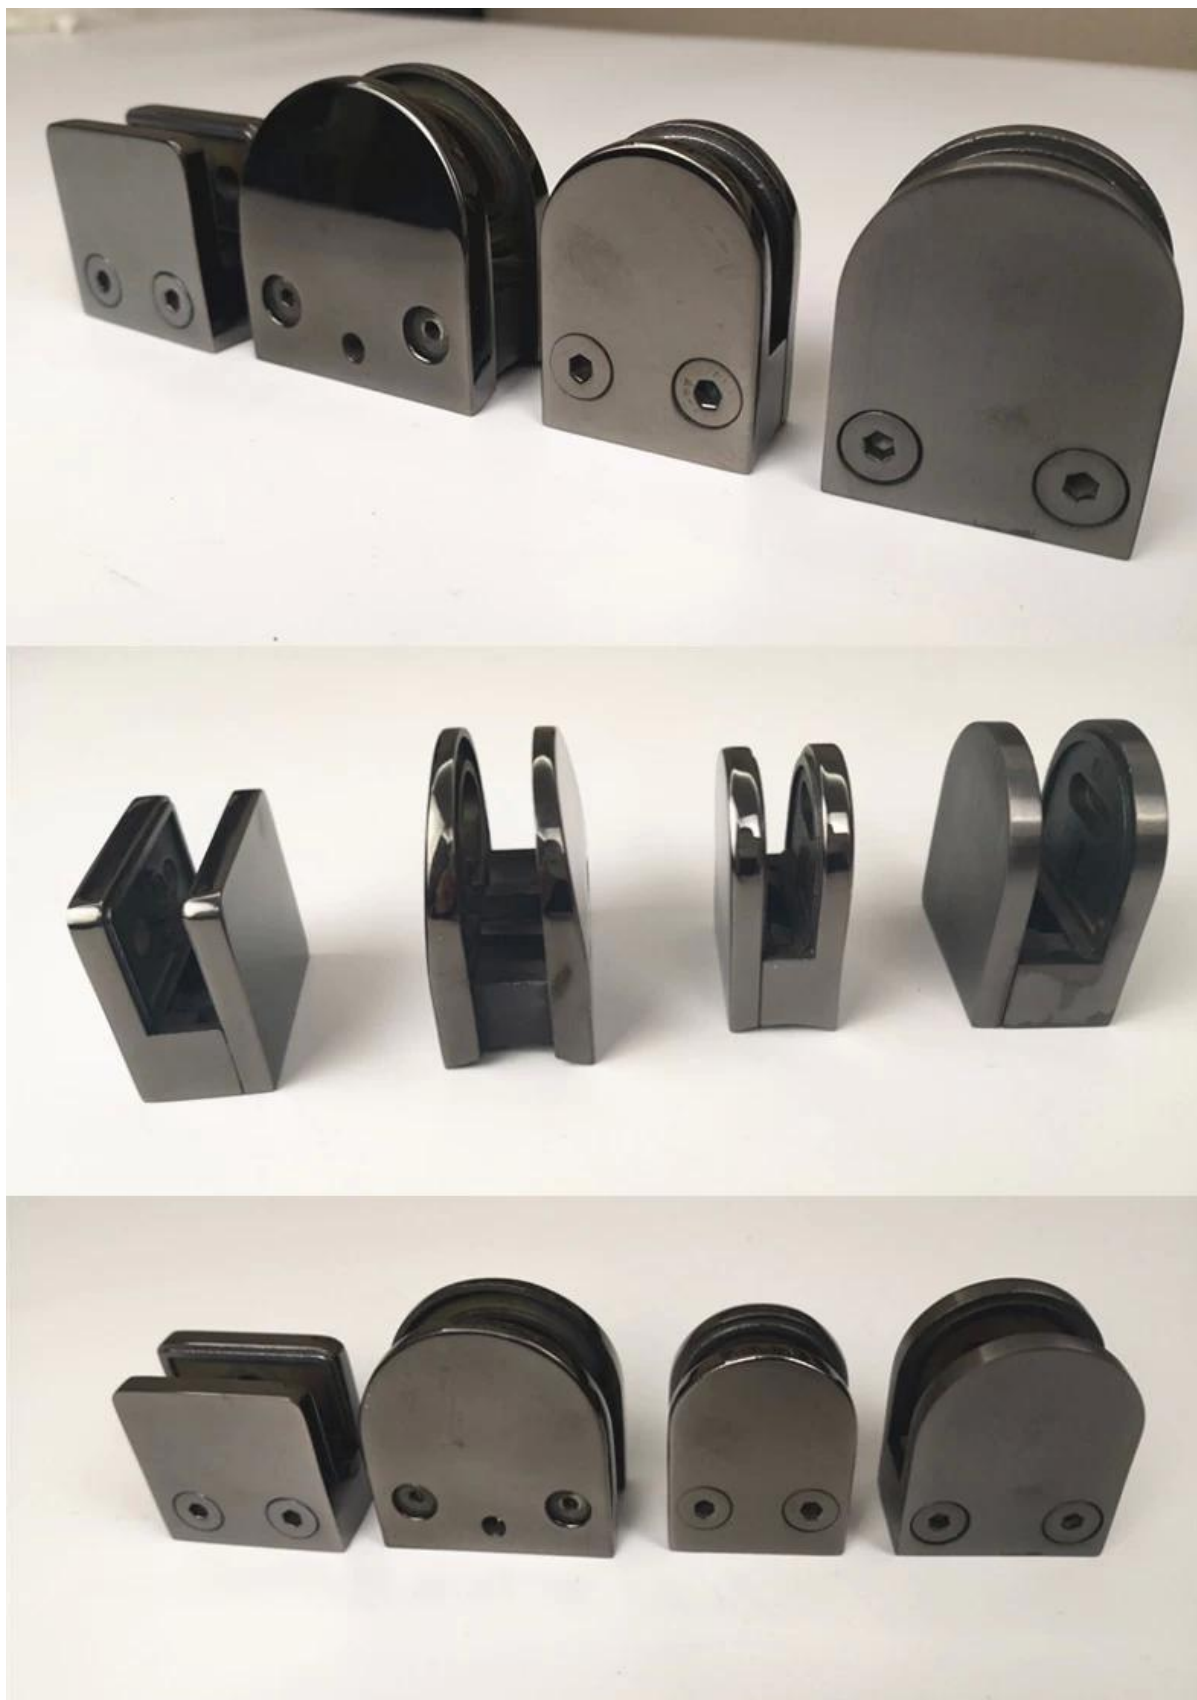

Stainless steel spring loaded hinges

-Made of SS 316

-For use of 8-12.76mm glass

Maximum door leaf weight : 30 kg /pair

Maximum door leaf width : 900mm

Spring can be adjusted for closing speed control .

Part # G-G

Part # G-R

Part # G-W

SHENZHEN LAUNCH CO., LTD

1

Μίνι ράγες & εξαρτήματα

Γυάλινοι σφιγκτήρες-

Γυάλινο κιγκλίδωμα -