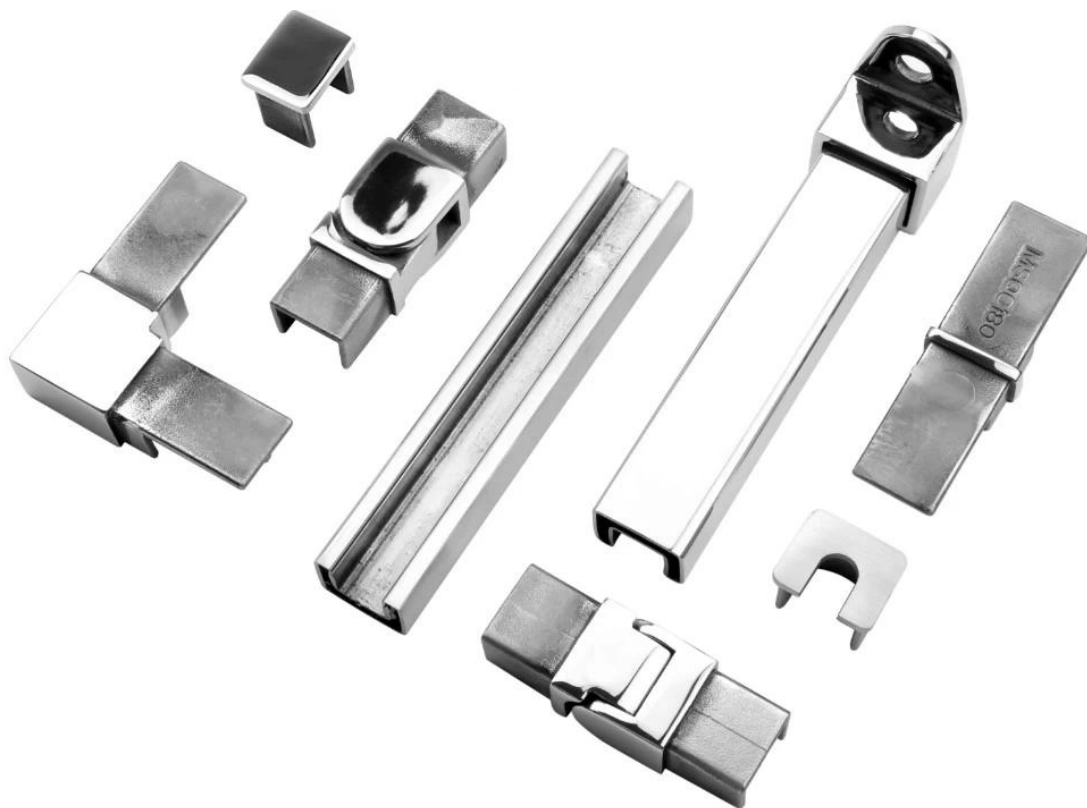

Stainless steel spring loaded hinges

-Made of SS 316

-For use of 8-12.76mm glass

Maximum door leaf weight : 30 kg /pair

Maximum door leaf width : 900mm

Spring can be adjusted for closing speed control .

Part # G-G

Part # G-R

Part # G-W

SHENZHEN LAUNCH CO., LTD

1

Μίνι ράγες & εξαρτήματα

Γυάλινοι σφιγκτήρες-

Γυάλινο κιγκλίδωμα -