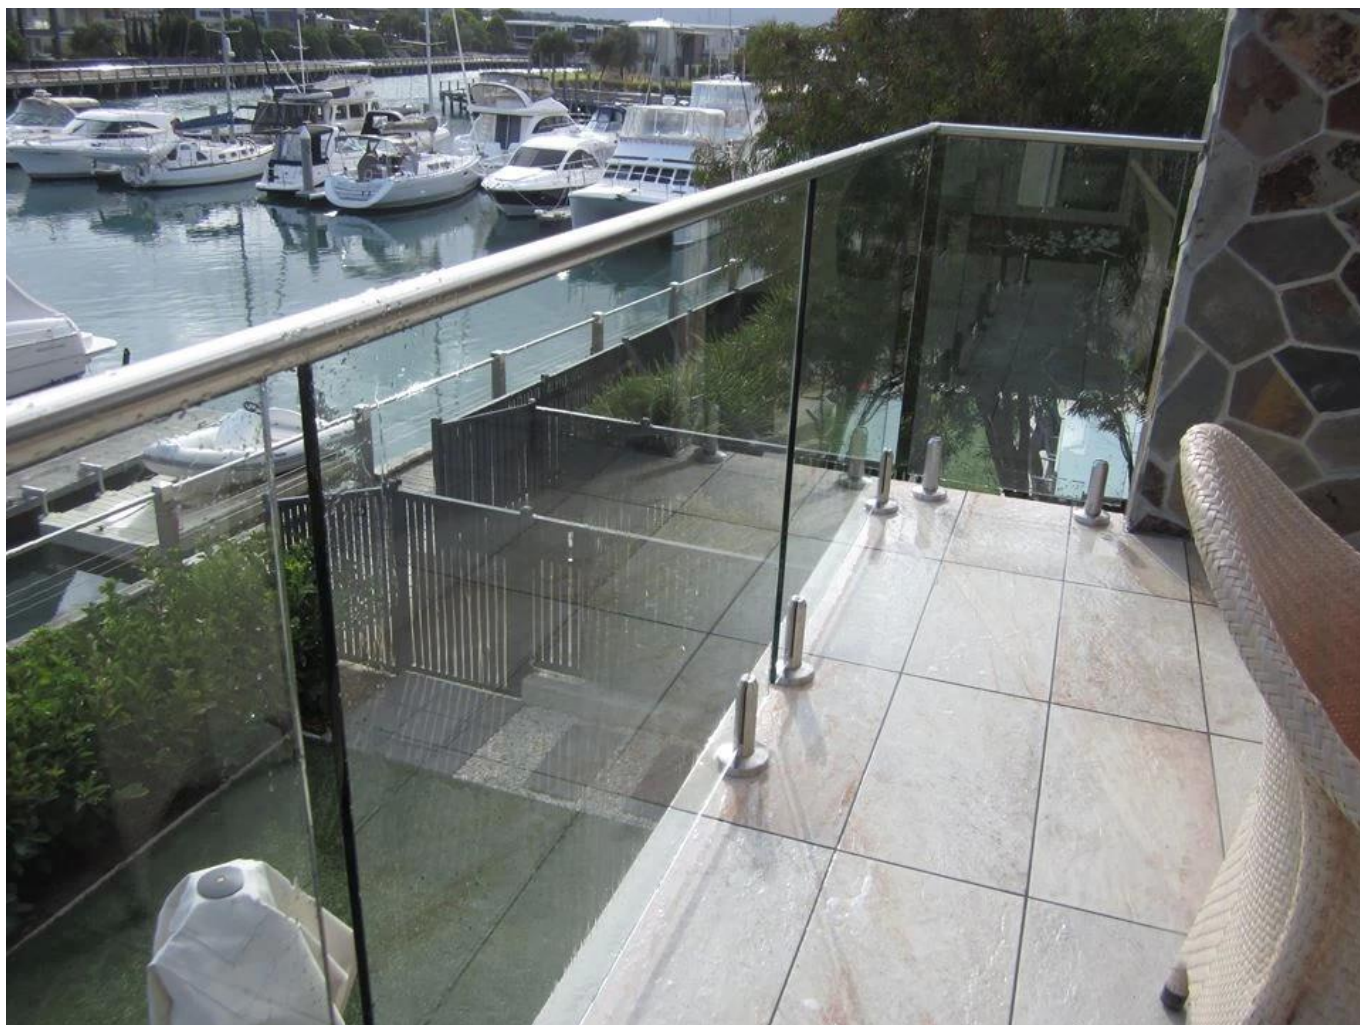

[Μη διστάσετε να επικοινωνήσετε us αν σας ενδιαφέρει.](#)

Email: sales03@launch-china.cn

Skype: [launch_03](#)