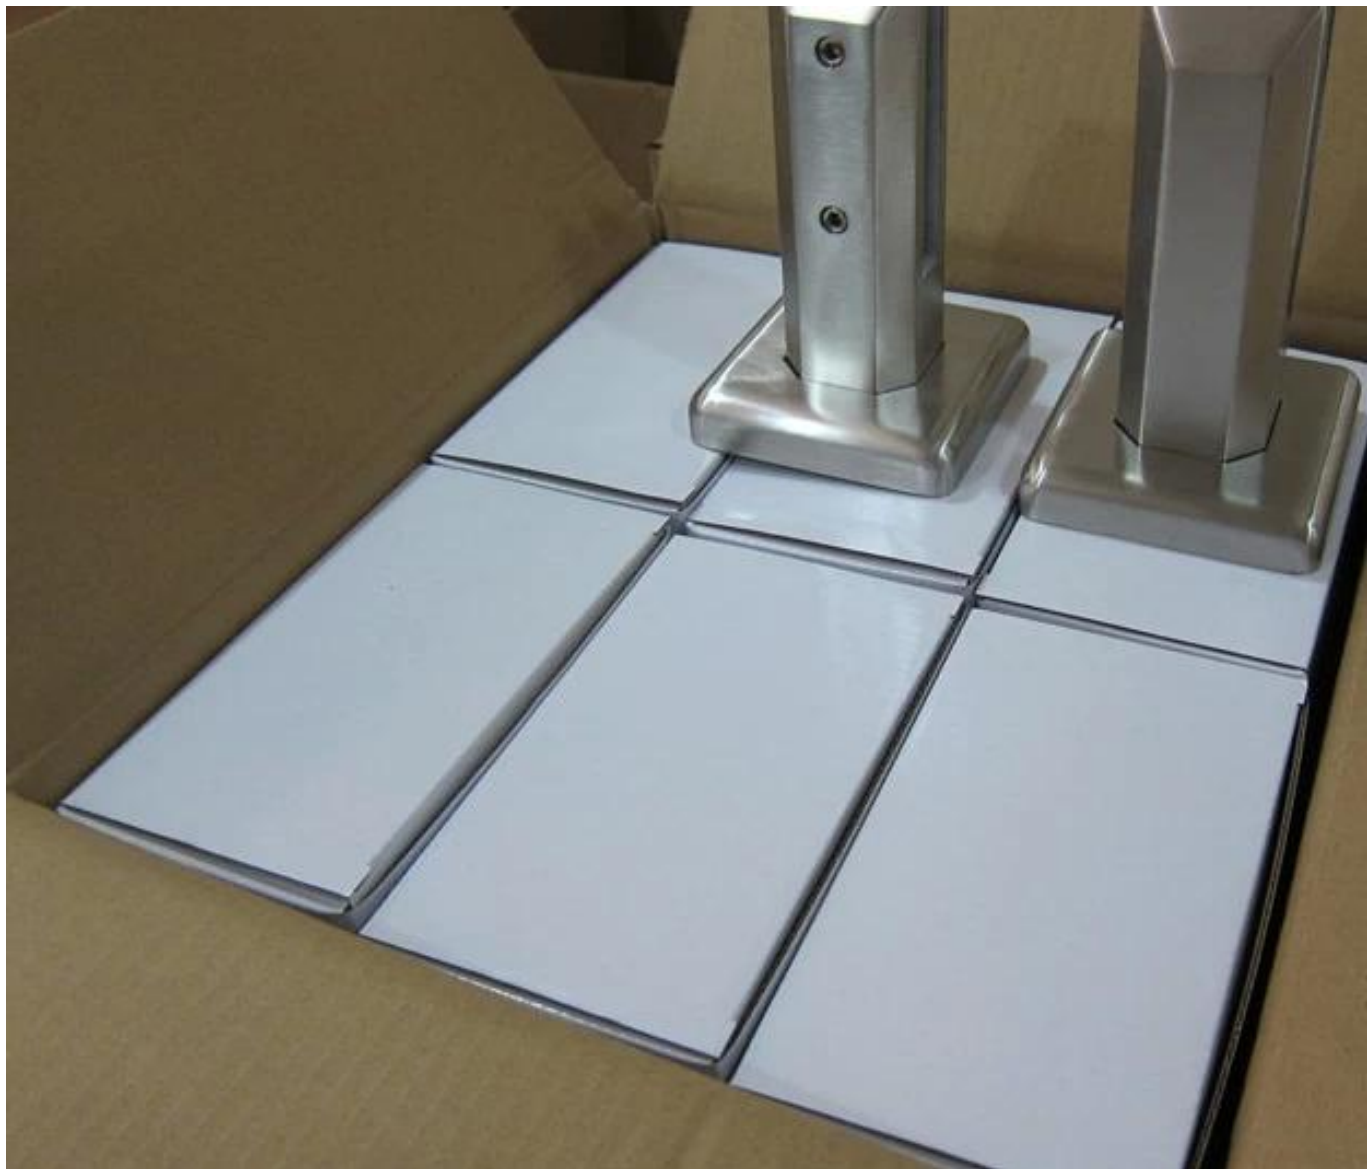

ανοξείδωτο χάλυβα βουρτσισμένο γυαλί srigot για περίφραξη
πισίνας

πλατεία πλάκα βάσης sΠιγκό, Model No .: SBM-2

KEBIL 科比奥®

τετράγωνο πυρήνα τρυπάνι κάνουλα, Διαμορφώστε το αριθ .: SCM-2

στρογγυλή τάπα πλάκα βάσης, Διαμορφώστε το αριθ .: ΔΒΔ-2

στρογγυλό πυρήνα τρυπάνι κάνουλα. Αριθμός Μοντέλου.: RCM-2

συσκευασία

[Μη διστάσετε να επικοινωνήσετε us αν σας ενδιαφέρει.](#)

Email: sales03@launch-china.cn

Skype: [launch_03](#)