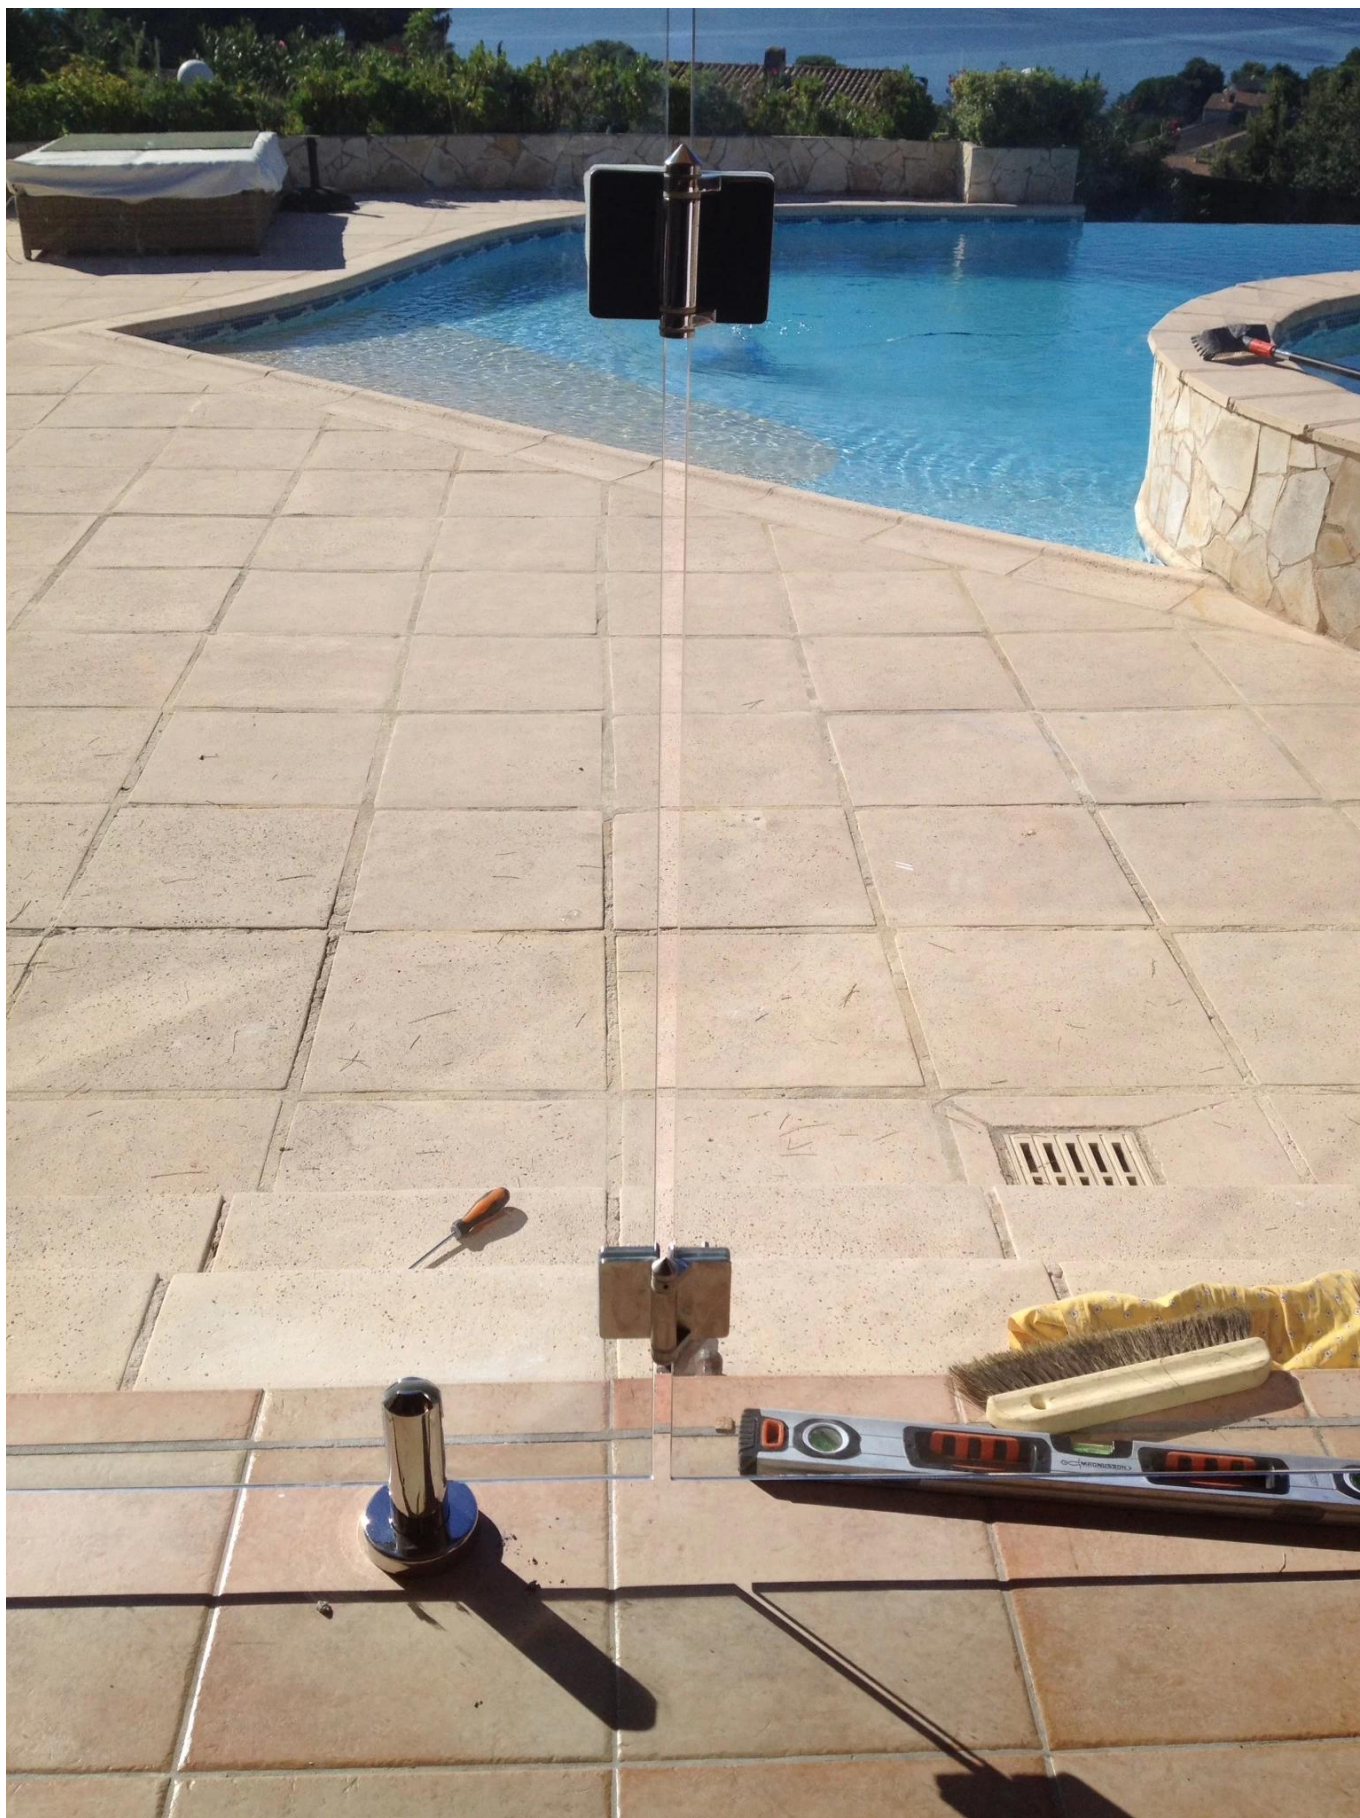

ανοξείδωτο γυαλί μεντεσέ χάλυβα asting για το γυαλί πύλη

υλικό: από ανοξείδωτο χάλυβα 316

φινίρισμα: καθρέφτη ή σατέν polished

για το πάχος πύλη γυαλί: 8mm

Γυαλί σε γυαλί μεντεσέ

G-G2

Γυαλί με γύρο μετά μεντεσέ

G-R2

Γυαλί για να τακτοποιήσει θέση / άρθρωση τοίχο

G-W 2

Αν έχετε οποιοδήποτε ενδιαφέρον για τα προϊόντα μας, παρακαλούμε να μεταβείτε στη [αρχική σελίδα](#) ή επικοινωνήστε μαζί μου για περισσότερες

λεπτομέρειες.