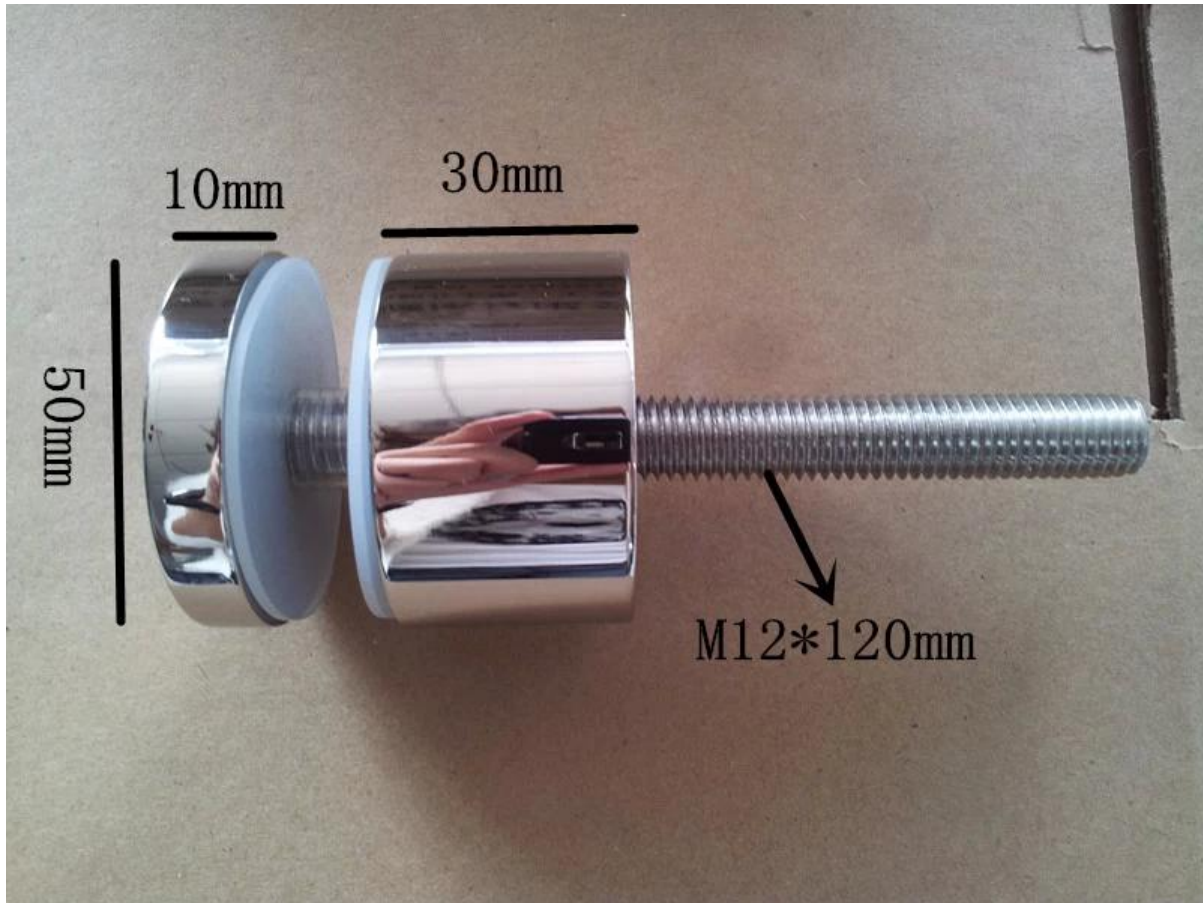

από ανοξείδωτο χάλυβα διπλό γυαλί αντιπαράθεση με 200 \* 100 \* 10  
χιλιοστά πλάκα

#### 1. Περιγραφή του προϊόντος

όνομα του στοιχείου: γυαλί αντιπαράθεση

Αριθμός Μοντέλου.: SF-30? SF-50? SF-50T

υλικό: ανοξείδωτο χάλυβα 304/316

φινίρισμα: σατινέ ή καθρέφτη γυαλισμένο

για 10-19mm γυαλί συνήθως

#### show 2. προϊόν

Διαμορφώστε το αριθ .: SF-50T

Μέγεθος: 50 \* 10 χιλιοστά καπάκι, 50 \* 30 χιλιοστά σώμα

τοποθέτησης μέγεθος πλάκα: 200 \* 100 \* 10 χιλιοστά

## SF-50T

Διαμορφώστε το αριθ .: SF-50

Μέγεθος: 50 \* 10 χιλιοστά καπάκι, 50 \* 30 χιλιοστά σώμα, M12 \* 120  
μπουλόνι

SF-50

Διαμορφώστε το αριθ .: SF-30

SF-30

show 3. έργο

Αν έχετε οποιοδήποτε ενδιαφέρον για το προϊόν μας, μη διστάσετε να επικοινωνήσετε μαζί μου.  
διεύθυνση ηλεκτρονικού ταχυδρομείου: [sales03@launch-china.cn](mailto:sales03@launch-china.cn)