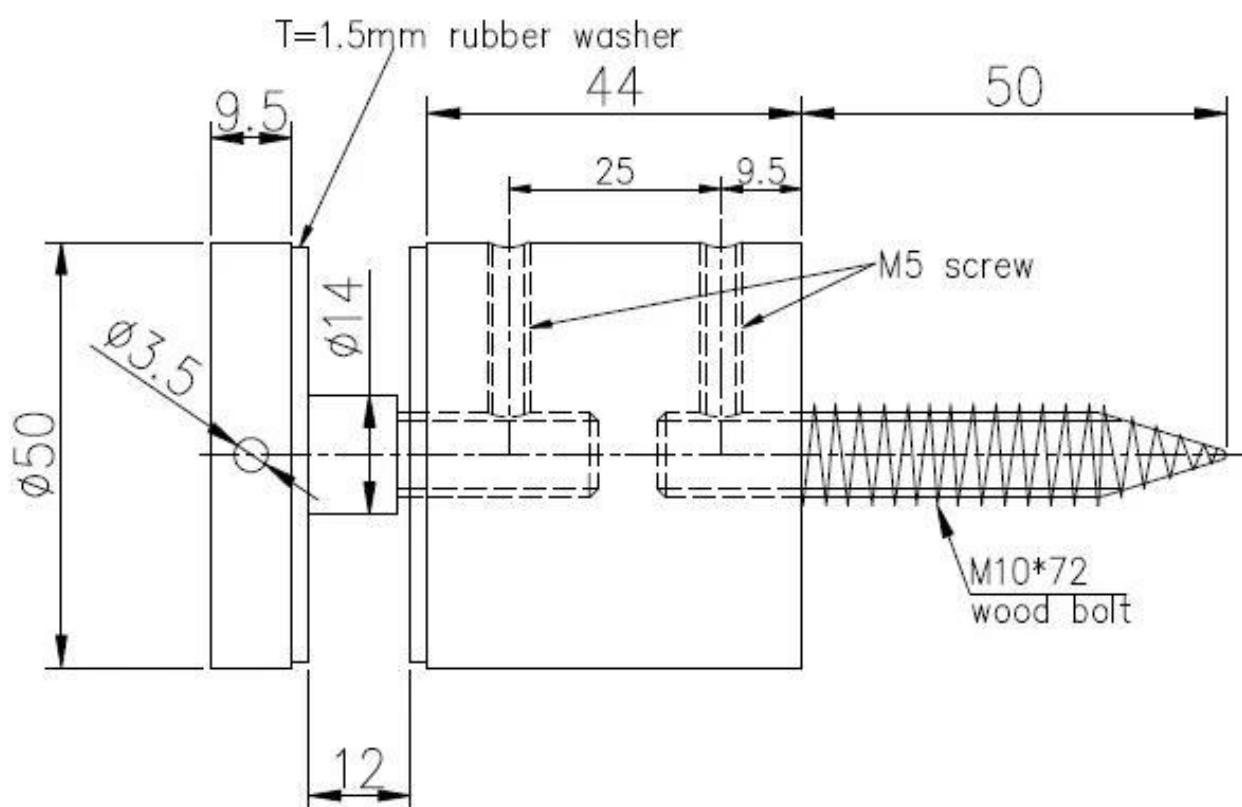

1 # Μοντέλο: 2 "Διάμετρος 1-1 / 2" (50mm x 38mm) Μεγάλη βάση Standoff

2 # Μοντέλο: Διάμετρος 50 χιλιοστά x 44 χιλιοστά Long Βάση Standoff

Ευχαριστώ για την επίσκεψη σας. Οποιοσδήποτε ενδιαφέρεται ή ερώτηση, παρακαλώ απευθυνθείτε ελεύθερα: