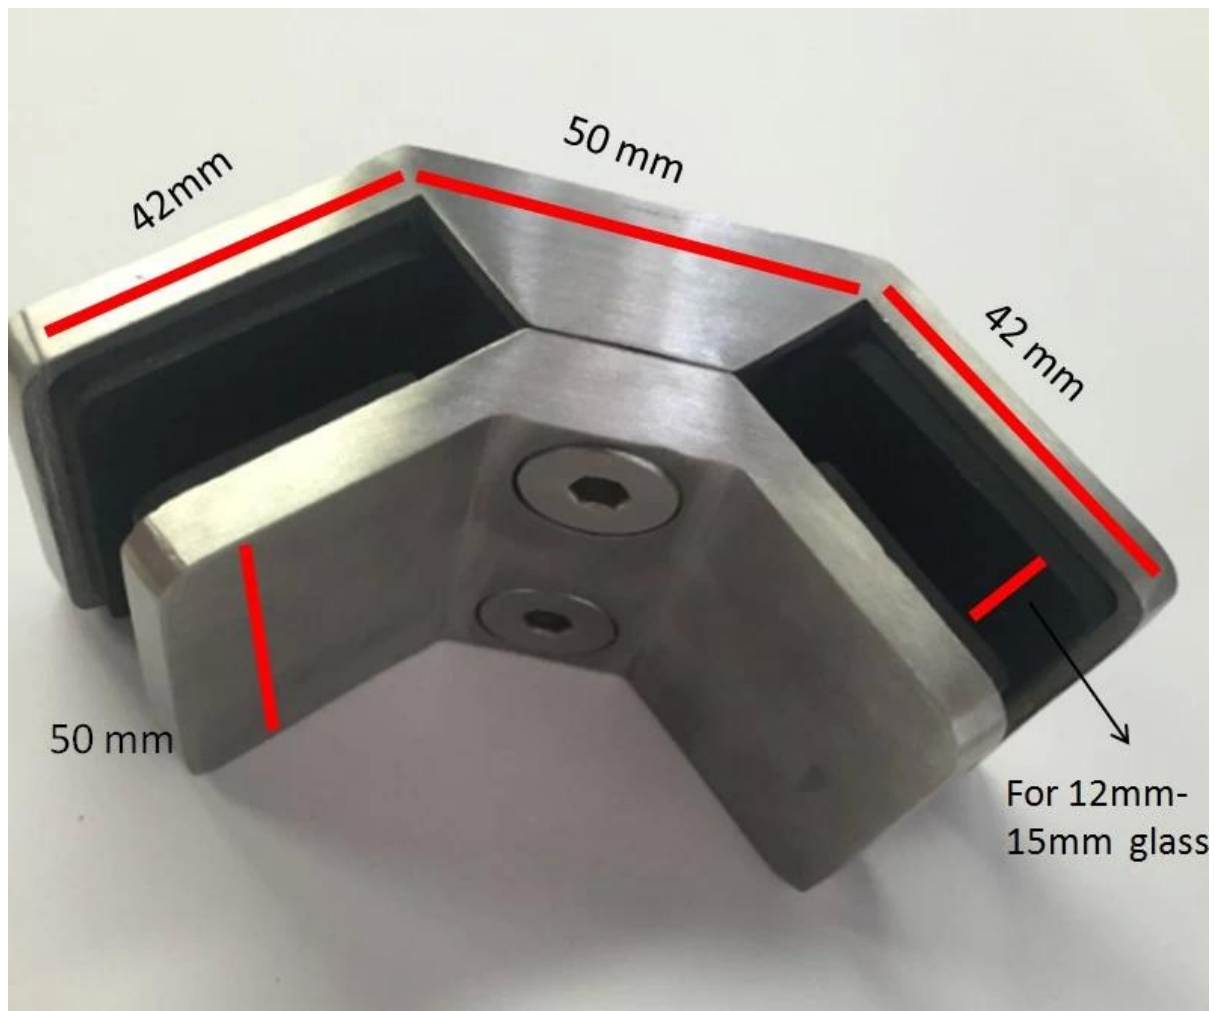

[90 μοιρών από γυαλί γυαλί ΣΦΙΓΚΤΗΡΑΣ για 12-15mm](#) χρησιμοποιούνται στη γωνία

-Δυνατότητες για [ΣΦΙΓΚΤΗΡΑΣ γυαλί για 12-15mm γυαλί](#)

1. 90 μοιρών, χρησιμοποιείται στη γωνία ανάμεσα στις 2 επιτροπές γυαλιού
2. κατασκευασμένο από χύτευσης precision
3. υλικό μπορεί να είναι από ανοξείδωτο ατσάλι 304 ή 316
4. σατέν ή φινίρισμα καθρέφτη προαιρετικά

-Φωτογραφίες για [tainless χάλυβα γυαλιού σφιγκτήρας για 12-15mm 90 μοιρών από γυαλί](#) όπως παρακάτω

Πίσω όψη. των 90 μοιρών από ανοξείδωτο χάλυβα γυαλιού σφιγκτήρας

κάτω όψη. των 90 μοιρών από ανοξείδωτο χάλυβα γυαλιού σφιγκτήρας

πλαϊνή όψη. των 90 μοιρών από ανοξείδωτο χάλυβα γυαλιού σφιγκτήρας

-90 μοιρών από γυαλί διαστάσεις για γυαλί ΣΦΙΓΚΤΗΡΑΣ για 12-15mm

Μη διστάσετε να επικοινωνήσετε μαζί μας για προσφορά!