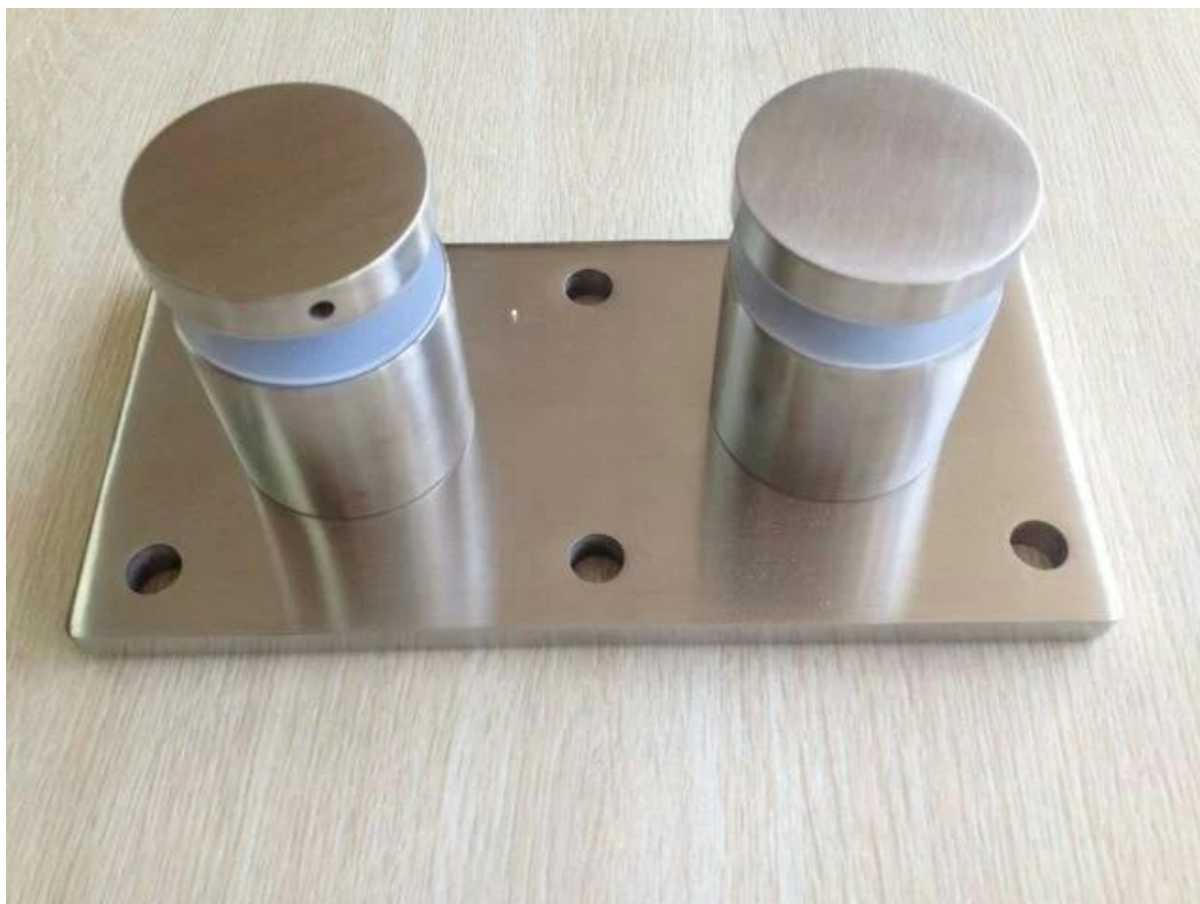

**Μοντέλο No.SF-50T:** ένα σετ περιλαμβάνει δύο κομμάτια διαχωριστικά και ένα κομμάτι από ανοξείδωτο χάλυβα μεγέθους πλάκα 200x100mm.

### 2. ανοξείδωτο χάλυβα γυαλιού φωτογραφίες γυαλί αντιπαράθεση σκάλα.

Μοντέλο No.SF-30 γυαλί αντιπαράθεση

Μοντέλο No.SF-50 γυαλί αντιπαράθεση

Μοντέλο No.SF-50T γιαλί αντιπαράθεση

3. γυαλί από ανοξείδωτο χάλυβα περίπτωση γυαλί αντιπαράθεση σκάλα φωτογραφίες.