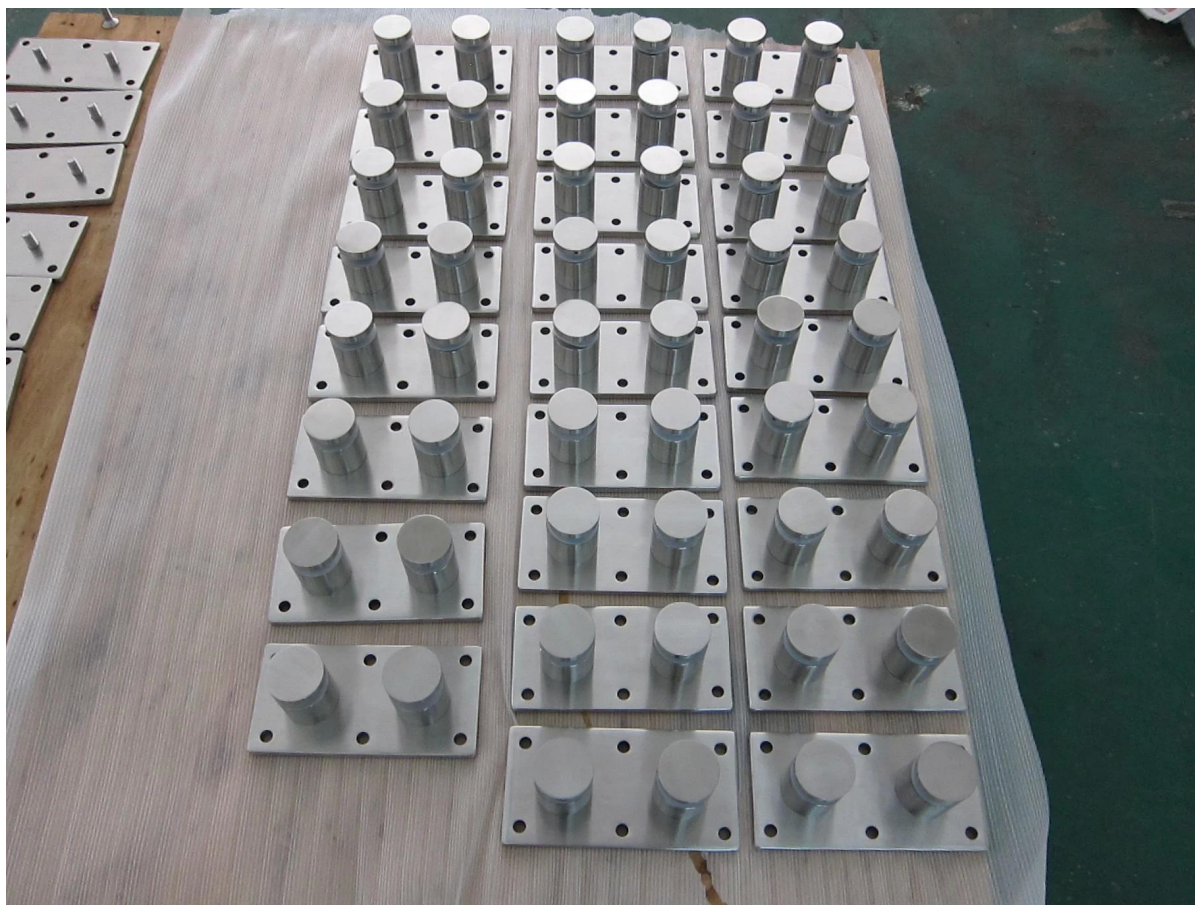

**Μοντέλο No.SF-50T:** ένα σετ περιλαμβάνει δύο κομμάτια διαχωριστικά και ένα κομμάτι από ανοξείδωτο χάλυβα μεγέθους πλάκα 200x100mm.

### 2. ανοξείδωτο χάλυβα γυαλιού φωτογραφίες γυαλί αντιπαράθεση σκάλα.

Μοντέλο No.SF-30 γυαλί αντιπαράθεση

Μοντέλο No.SF-50 γυαλί αντιπαράθεση

Μοντέλο No.SF-50T γιαλί αντιπαράθεση

3. γυαλί από ανοξείδωτο χάλυβα περίπτωση γυαλί αντιπαράθεση σκάλα φωτογραφίες.