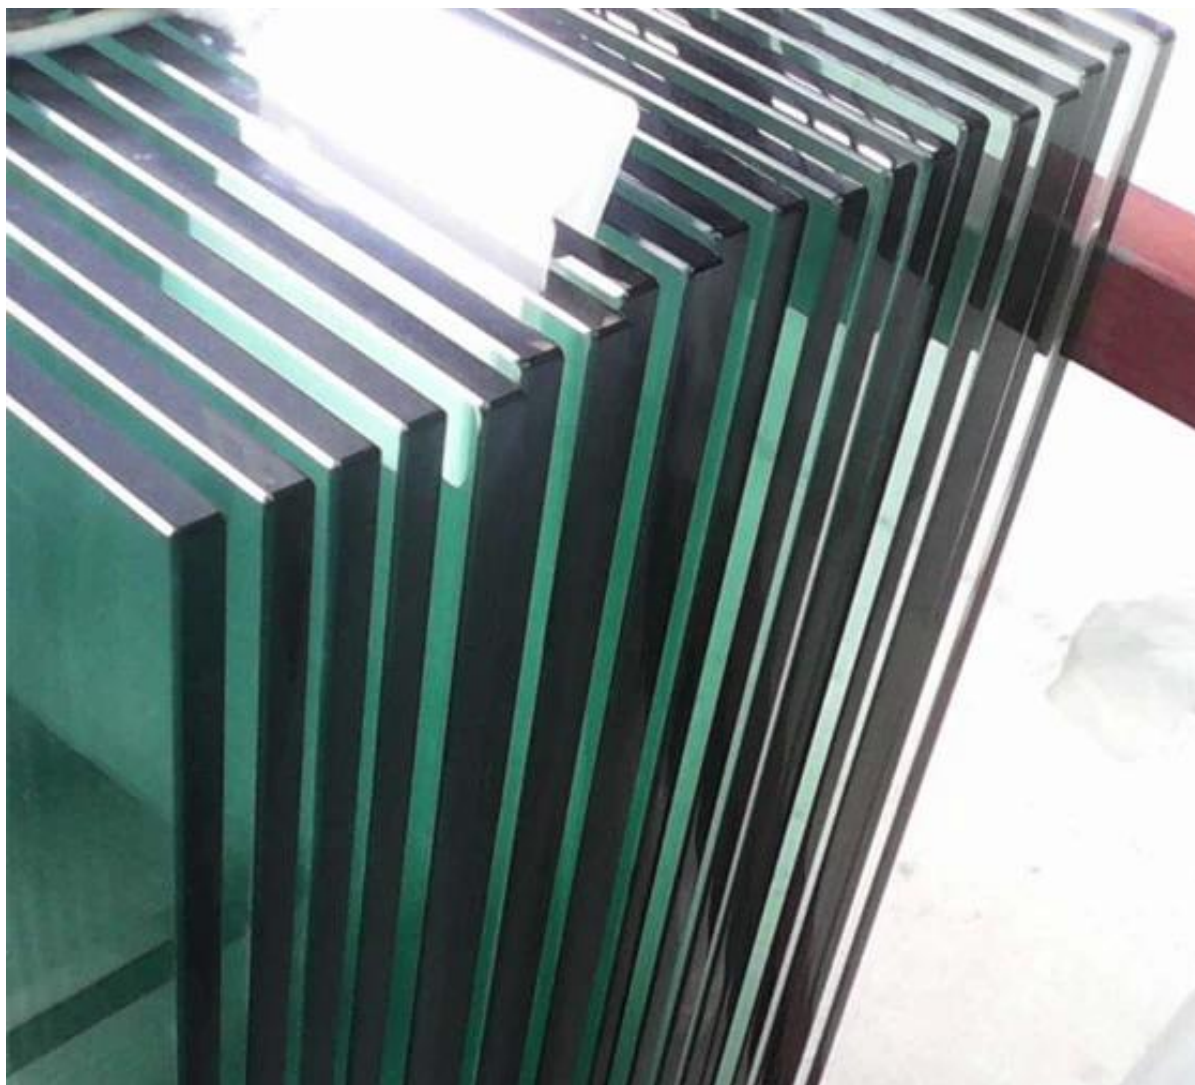

[1.265 χιλιοστά υψηλής αλουμινίου σύστημα μπαλκόνι κουπαστή με μήνυμα γύρο 50x3mm αλουμινίου ή 50x50x3mm πλατεία μετά από αλουμίνιο](#)