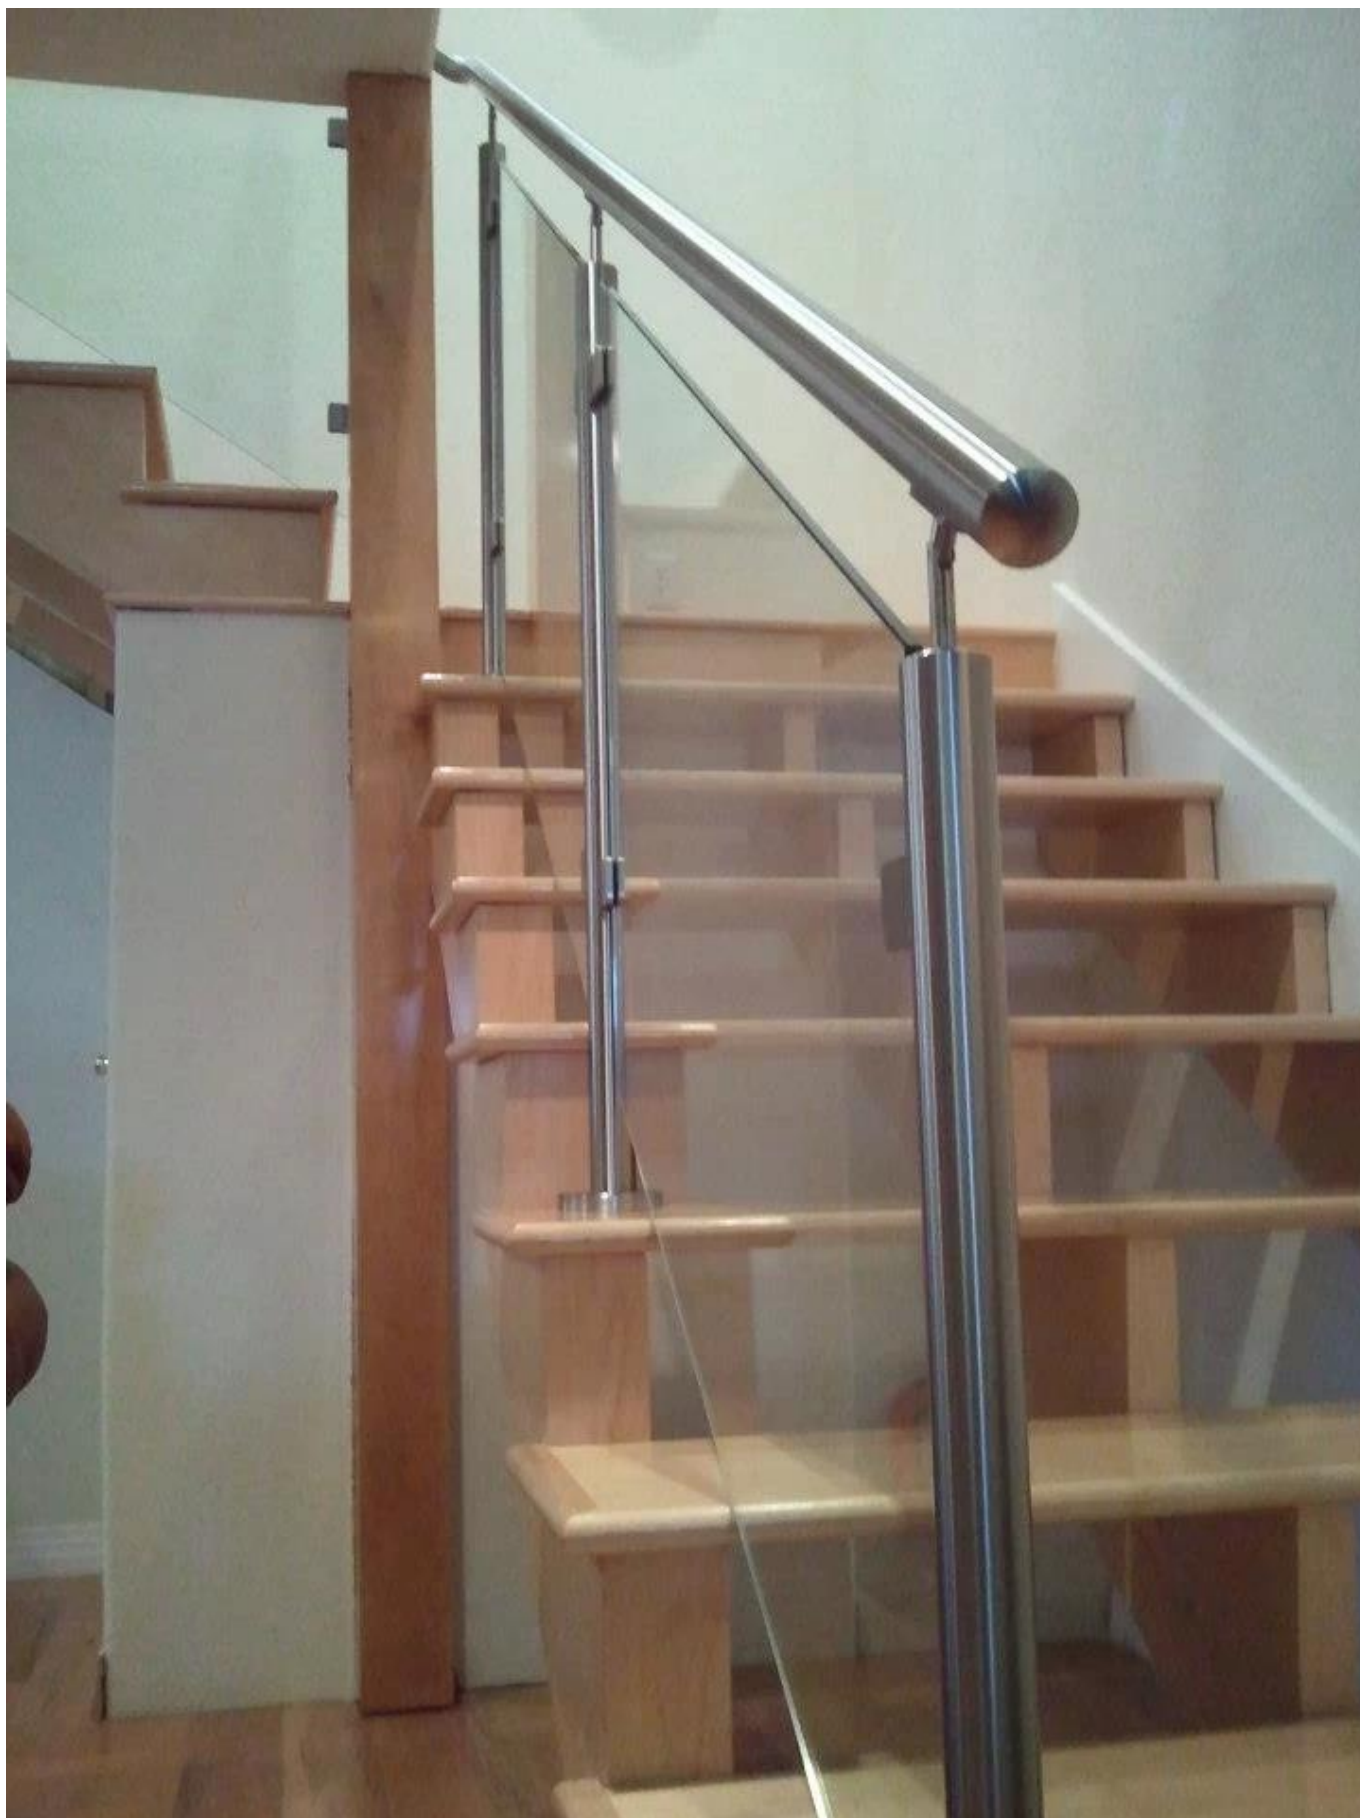

[Παρακαλώ μη διστάσετε να επικοινωνήσετε μαζί μας, αν έχετε οποιοδήποτε ενδιαφέρον.](#)