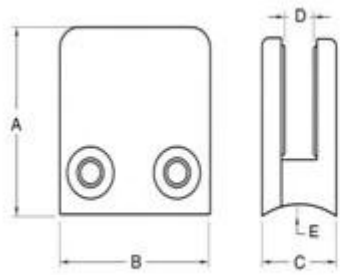

Προϊόντων & nbsp? Όνομα:glass clamp, D clamp , glass clip , glass railing clamp
Χώρα & nbsp? & Nbsp? Προέλευση:Guangdong & nbsp? Επαρχία & nbsp?, & Nbsp? Κίνα
Υλικό:ανοξείδωτο & nbsp? χάλυβα 316 / 316L
Τέλος:σατέν & nbsp? / & nbsp? καθρέφτη
Κατασκευή & nbsp? Διαδικασία:χύτευση & nbsp? - τροποποίηση - γεώτρηση / υποκλοπή & nbsp?
& nbsp? - στίλβωση - συσκευασία
Εφαρμογή & nbsp? Περιοχή: to be installed on square / round railing post , wall , floor
Λιμάνι:Shenzhen
Εμπόριο & nbsp? Όροι & nbsp? Διαθέσιμα: FOB & nbsp?, & Nbsp? CIF & nbsp?, & Nbsp? C & nbsp?
& nbsp? F & nbsp?, & Nbsp? CFR & nbsp?, & Nbsp? EX-WORKS
Πληρωμής & nbsp? Όροι & nbsp?
Διαθέσιμα:T/T ; L/C at sight ; Western Union , Alibaba Escrow

Αυτό το είδος του σφιγκτήρα γυαλί μπορεί να καθοριστεί με γύρο μετά και δημόσιος μετά.
Παρακάτω είναι το μέγεθος του σφιγκτήρα:

Item No.	A	B	C	D	E
G101	51	41	25	11	0
G101R	55	41	25	11	R-21.5
G102	44	44	25	11	0
G102R	48	44	25	11	R-21.5
Suitable for 8-10mm glass					