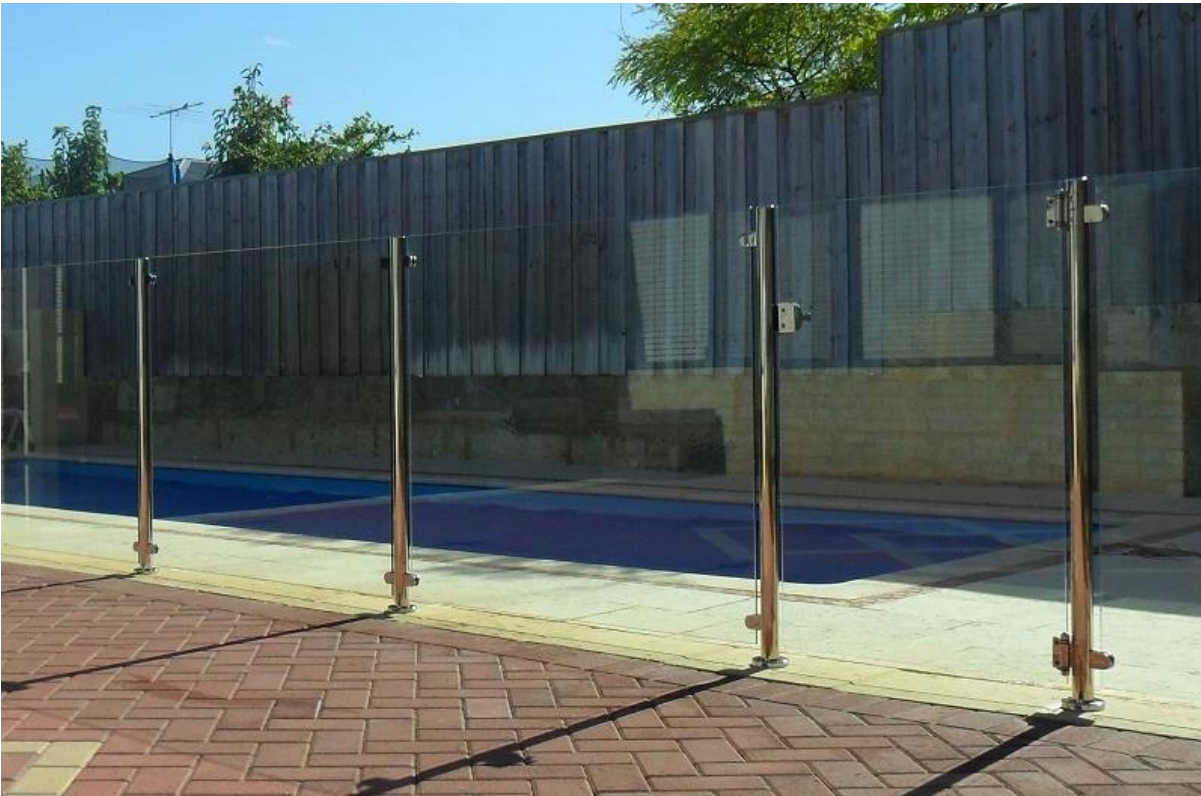

# από ανοξείδωτο χάλυβα μετά σχεδιασμό ημι γυάλινο πλαίσιο πισίνα fencingpost

## 1. Stainless χάλυβα μετά σχεδιασμό ημι πισίνα γυάλινο πλαίσιο περίφραξη γενικές πληροφορίες :

Υλικό: από ανοξείδωτο χάλυβα 316

Τέλος: Mirror γυαλισμένο / Brushed

Γύρος μετά σχήμα: Διάμετρος 50,8 χιλιοστά x 1,5 χιλιοστά

Πλατεία μετά σχήμα: 50 x 50 x 1,5 χιλιοστά

Για πάχος γυαλιού: 8-12mm.

2. Γυαλί έργου περίφραξη της πισίνας για την αναφορά σας:

3. Γυαλί μεντεσέ & amp? γυαλί μάνταλο εξαρτήματα, ανατρέξτε στο:

[javascript: void \(0\)? /\\* 1480475864056 \\*/](javascript:void(0)?/*1480475864056*/)