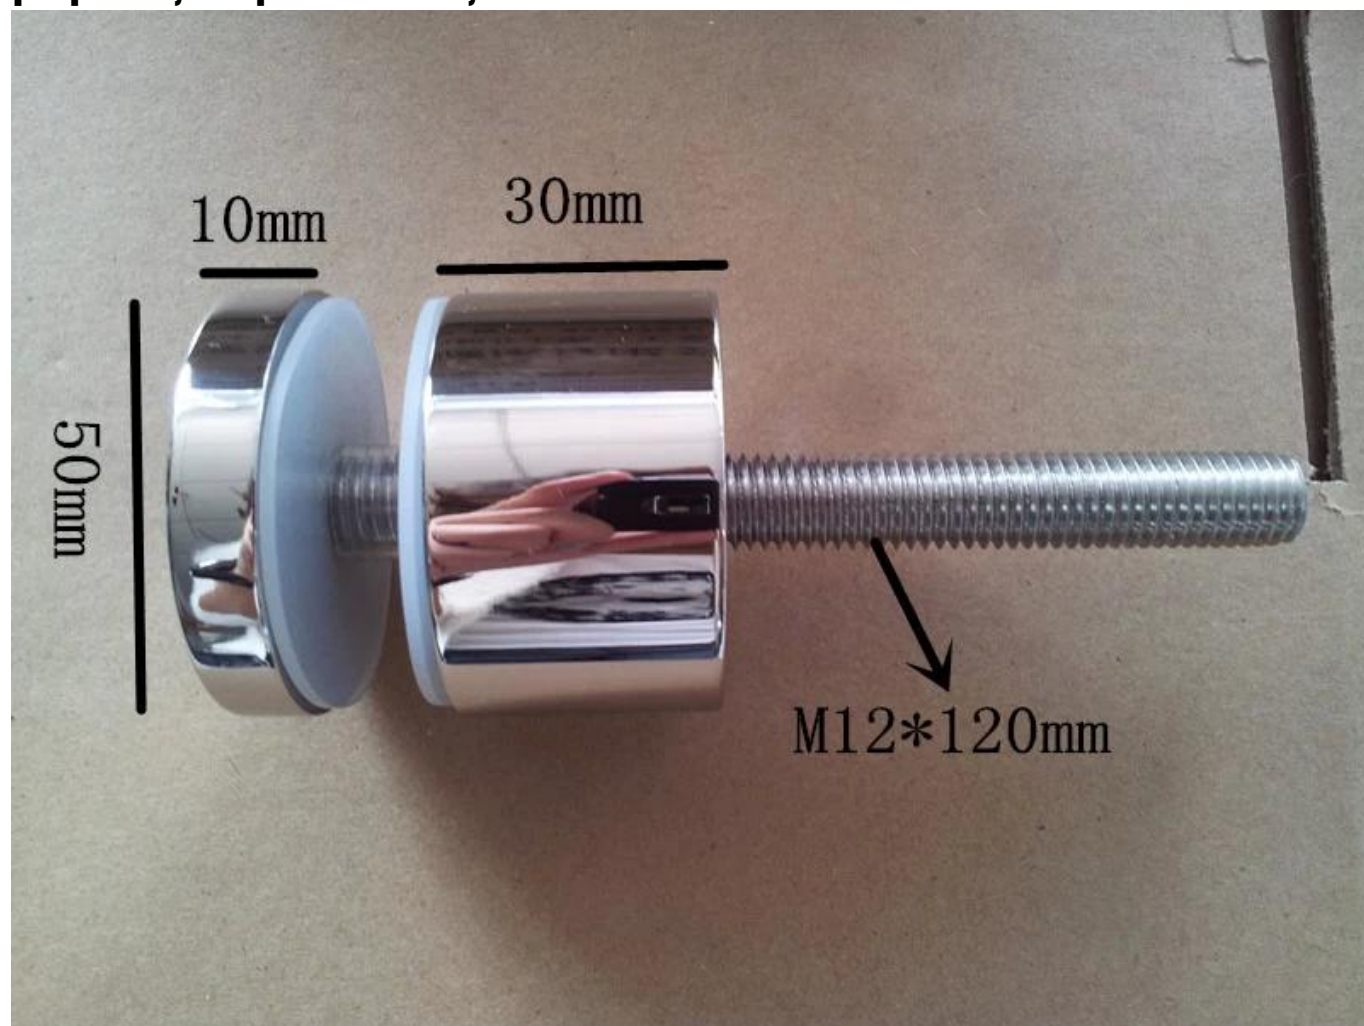

**stainless αντιπαράθεση χάλυβα για το γυαλί κιγκλίδωμα**

**Διαμορφώστε το αριθ .: SF-50**

**material: ανοξείδωτο χάλυβα 304/316**

**φινίρισμα: satin / καθρέφτης**

**Μέγεθος: 50 \* 10 χιλιοστά καπάκι, 50 \* 30 χιλιοστά σώμα,**

**M12 \* 120 βίδα, καουτσούκ σιλικόνης παρέμβυσμα**

**περιλαμβάνονται**

**έως στο 10-19mm γυαλί**

**μέγεθος παραστάσεις**

**παράσταση του έργου**

Παρακαλώ πηγαίνετε να μας [αρχική σελίδα](#), Και θα σας βοηθήσει να βρείτε τα προϊόντα που χρειάζεστε. ή [επικοινωνήστε υμικρό](#) για σύσταση.