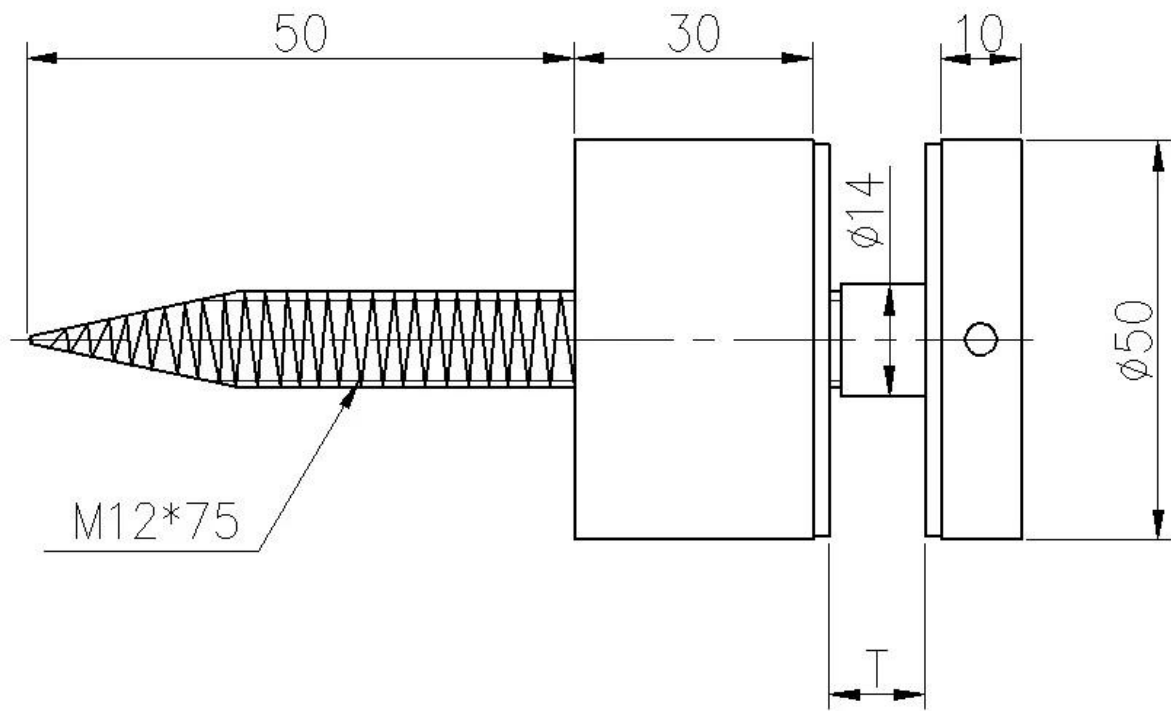

**stainless αντιπαράθεση χάλυβα για το γυαλί κιγκλίδωμα**

**Διαμορφώστε το αριθ .: SF-50**

**material: ανοξείδωτο χάλυβα 304/316**

**φινίρισμα: satin / καθρέφτης**

**Μέγεθος: 50 \* 10 χιλιοστά καπάκι, 50 \* 30 χιλιοστά σώμα,**

**M12 \* 120 βίδα, καουτσούκ σιλικόνης παρέμβυσμα**

**περιλαμβάνονται**

**έως στο 10-19mm γυαλί**

**μέγεθος παραστάσεις**

**παράσταση του έργου**

Παρακαλώ πηγαίνετε να μας [αρχική σελίδα](#), Και θα σας βοηθήσει να βρείτε τα προϊόντα που χρειάζεστε. ή [επικοινωνήστε υμικρό](#) για σύσταση.