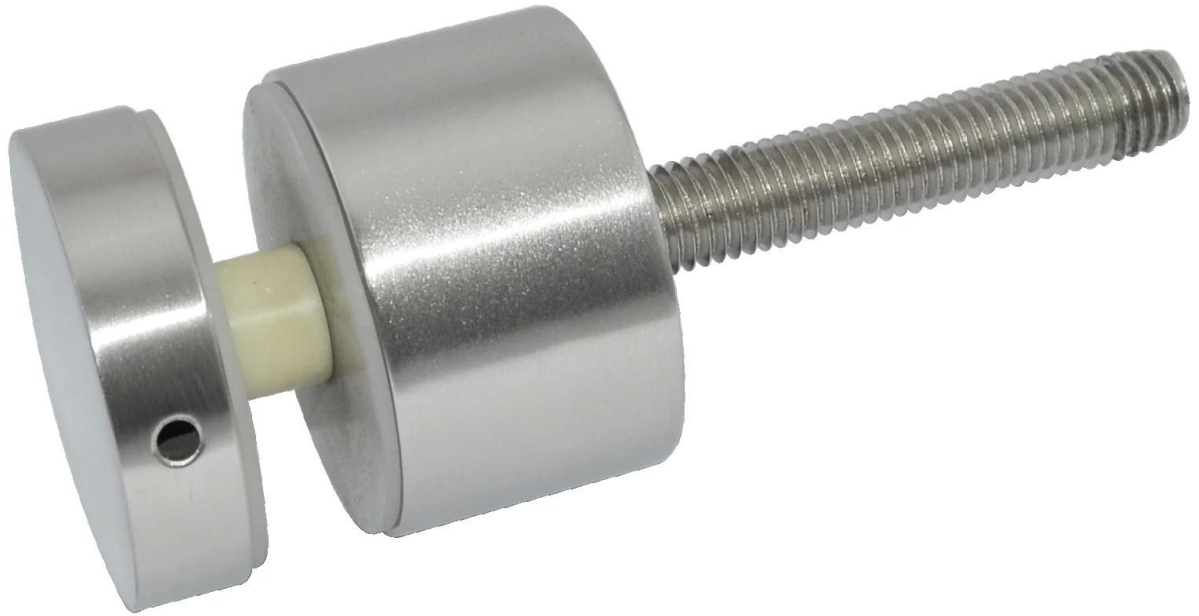

**stainless αντιπαράθεση χάλυβα για το γυαλί κιγκλίδωμα**

**Διαμορφώστε το αριθ .: SF-50**

**material: ανοξείδωτο χάλυβα 304/316**

**φινίρισμα: satin / καθρέφτης**

**Μέγεθος: 50 \* 10 χιλιοστά καπάκι, 50 \* 30 χιλιοστά σώμα,**

**M12 \* 120 βίδα, καουτσούκ σιλικόνης παρέμβυσμα**

**περιλαμβάνονται**

**έως στο 10-19mm γυαλί**

**μέγεθος παραστάσεις**

**παράσταση του έργου**

Παρακαλώ πηγαίνετε να μας [αρχική σελίδα](#), Και θα σας βοηθήσει να βρείτε τα προϊόντα που χρειάζεστε. ή [επικοινωνήστε υμικρό](#) για σύσταση.