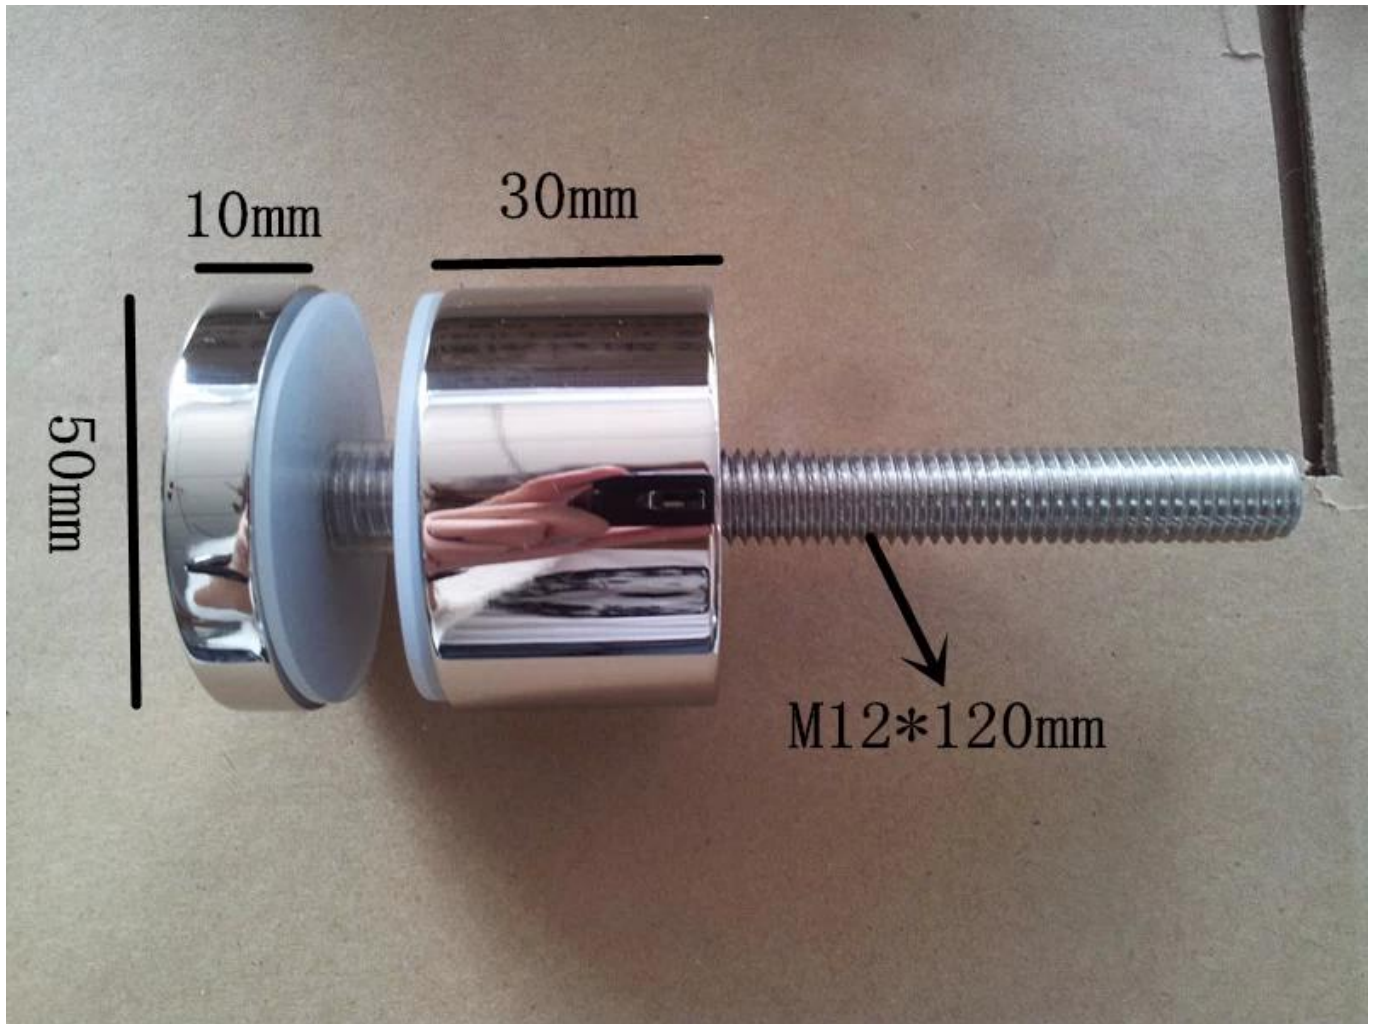

ανοξείδωτο χάλυβα stanpin βγάζω για το γυαλί κιγκλίδωμα

material: ανοξείδωτο χάλυβα 304/316

φινίρισμα: σατινέ ή καθρέπτη solished

Μέγεθος: 50 * 10 χιλιοστά καπάκι, 50 * 30 χιλιοστά σώμα,

M12 * 120 βίδα, καουτσούκ σιλικόνης παρέμβυσμα

περιλαμβάνονται