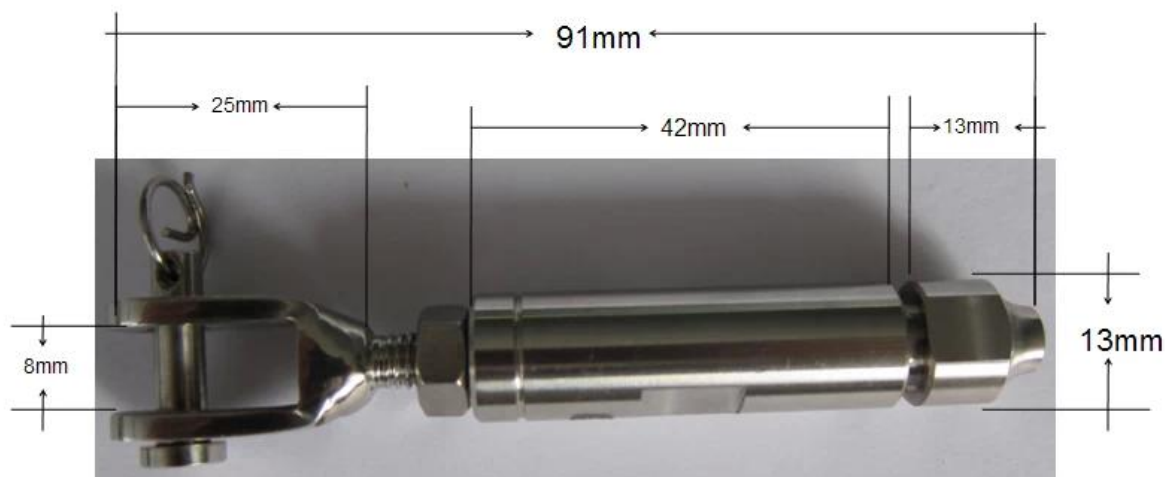

σκάλα συρματοσχοινο κυκκλίδωμα από ανοξειδωτο χάλυβα 316

κυκκλίδωμα σχοινί χρησιμοποιείται κυρίως για την εσωτερική σκάλα, μπαλκόνι, καταστρώματα κ.λπ.

Εδώ είναι οι εικόνες των προϊόντων κυκκλίδωμα σχοινί μας.