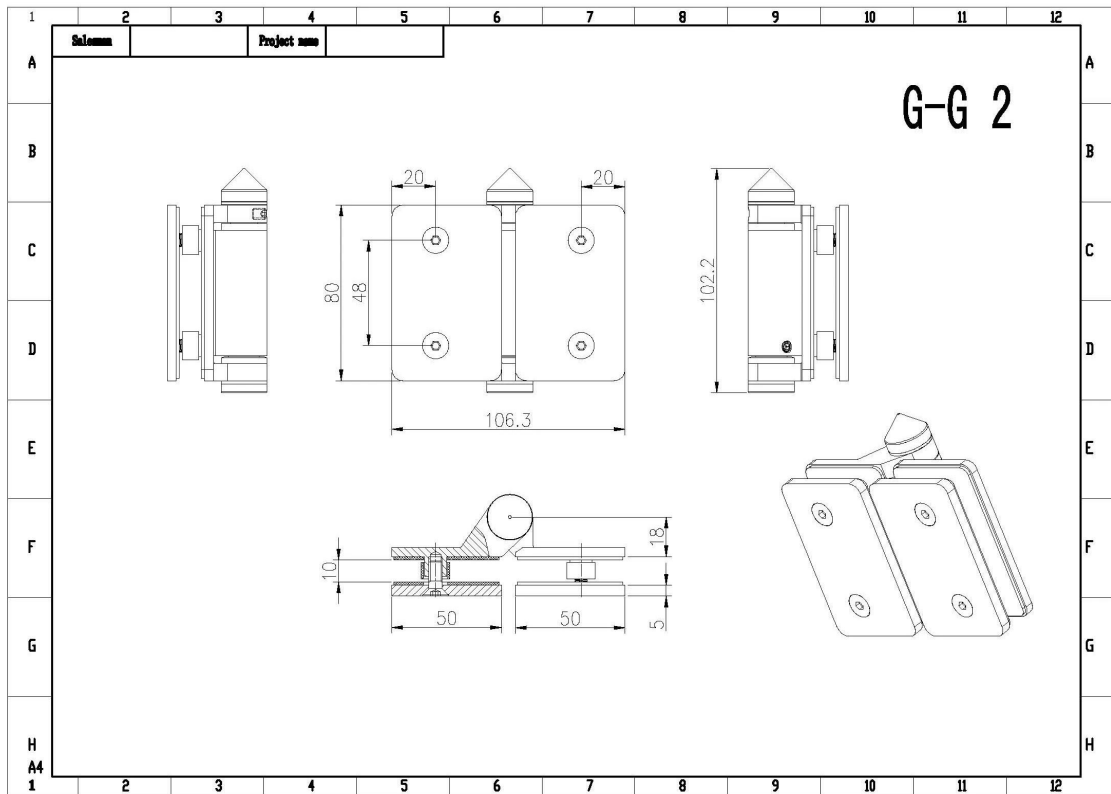

πισίνα πύλη γυαλί φράχτη μεντεσέ με ελατήριο τύπου για 8-12mm γυαλιού πύλη

Shenzhen Launch έχει τρία μοντέλα [πισίνα μεντεσέδες πύλη γυαλί φράχτη](#) ως κατωτέρω .

[Γυαλί σε γυαλί μεντεσέ](#) φωτογραφία και σχέδιο

G-G2

Γυαλί σε τοίχο μεντεσέ φωτογραφία και σχέδιο

G-W 2

Γυαλί για να γύρο μετά φωτογραφία και σχέδιο

G-R2

G

Συσκευασία φωτογραφία για την πισίνα γυαλί φράχτη πύλη μεντεσέ

πισίνα πύλη γυαλί φράχτη μεντεσέ εγκατασταθεί
σε πισίνα φράχτη πύλη