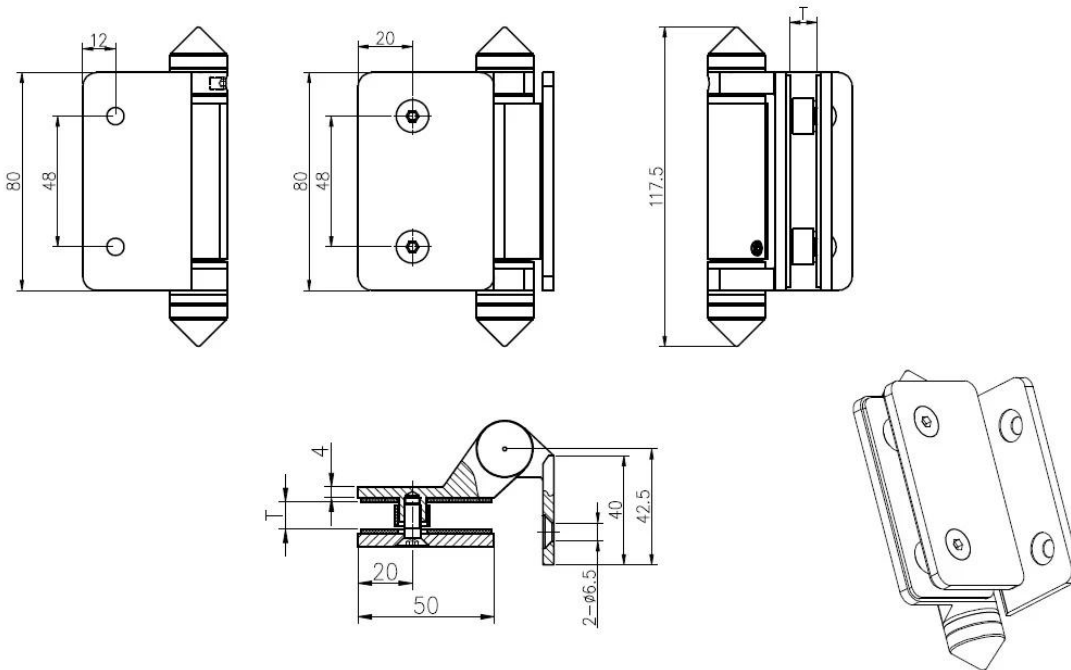

πισίνα πύλη γυαλί φράχτη μεντεσέ με ελατήριο τύπου για 8-12mm γυαλιού πύλη

Shenzhen Launch έχει τρία μοντέλα [πισίνα μεντεσέδες πύλη γυαλί φράχτη](#) ως κατωτέρω .

[Γυαλί σε γυαλί μεντεσέ](#) φωτογραφία και σχέδιο

G-G2

Γυαλί σε τοίχο μεντεσέ φωτογραφία και σχέδιο

G-W 2

Γυαλί για να γύρο μετά φωτογραφία και σχέδιο

G-R2

G

Συσκευασία φωτογραφία για την πισίνα γυαλί φράχτη πύλη μεντεσέ

πισίνα πύλη γυαλί φράχτη μεντεσέ εγκατασταθεί
σε πισίνα φράχτη πύλη