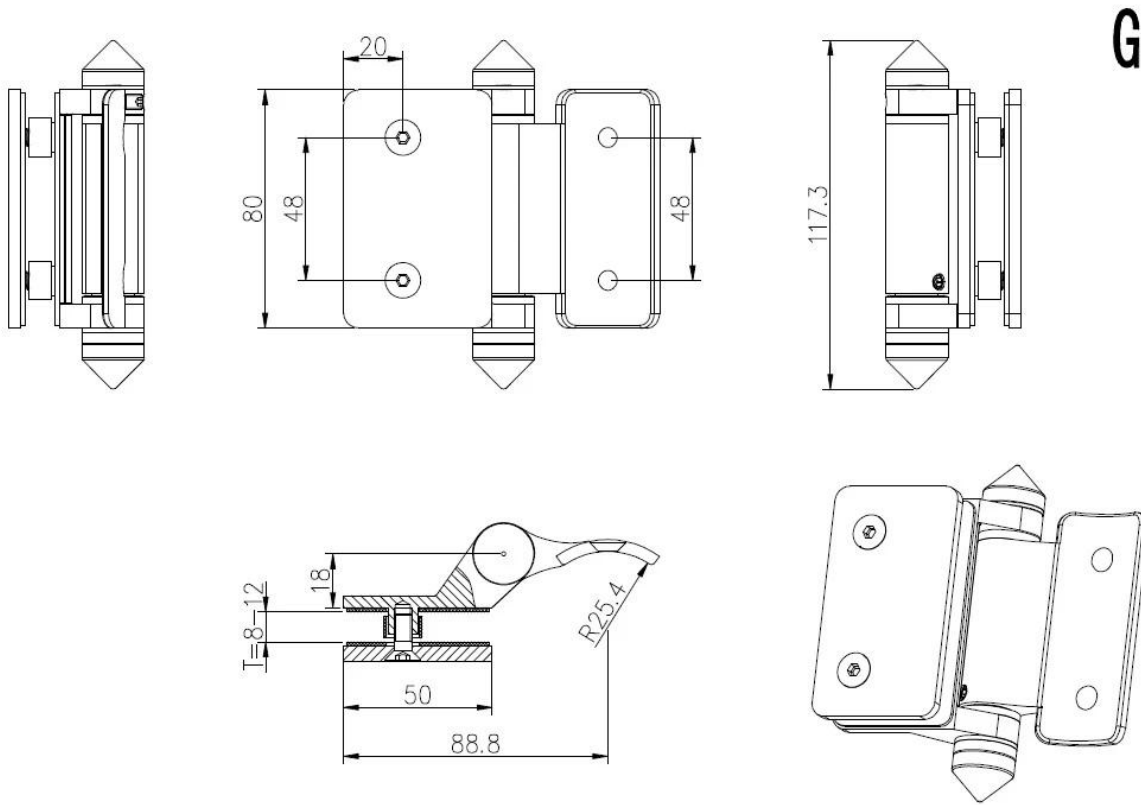

πισίνα πύλη γυαλί φράχτη μεντεσέ με ελατήριο τύπου για 8-12mm γυαλιού πύλη

Shenzhen Launch έχει τρία μοντέλα [πισίνα μεντεσέδες πύλη γυαλί φράχτη](#) ως κατωτέρω .

[Γυαλί σε γυαλί μεντεσέ](#) φωτογραφία και σχέδιο

G-G2

Γυαλί σε τοίχο μεντεσέ φωτογραφία και σχέδιο

G-W 2

Γυαλί για να γύρο μετά φωτογραφία και σχέδιο

G-R2

G

Συσκευασία φωτογραφία για την πισίνα γυαλί φράχτη πύλη μεντεσέ

πισίνα πύλη γυαλί φράχτη μεντεσέ εγκατασταθεί
σε πισίνα φράχτη πύλη