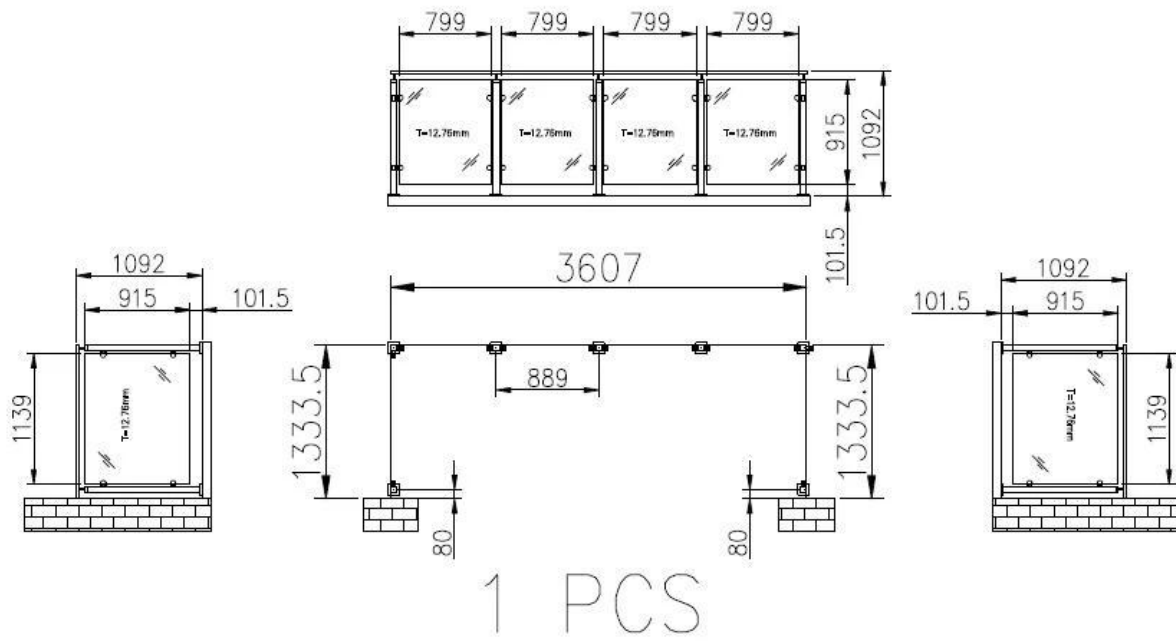

Φινίρισμα: Brushed

Πλατεία μετά σχήματος, 50 x 50 x 1,5 χιλιοστά

Κουπαστή: 50 x 25 x 1,5 χιλιοστά

12,76 χιλιοστά (6 χιλιοστών + 0,76 χιλιοστά PVB + 0,76 χιλιοστά) γυαλί από συγκολλημένα φύλλα

2. Παραγωγή σχέδιο για την αναφορά σας: