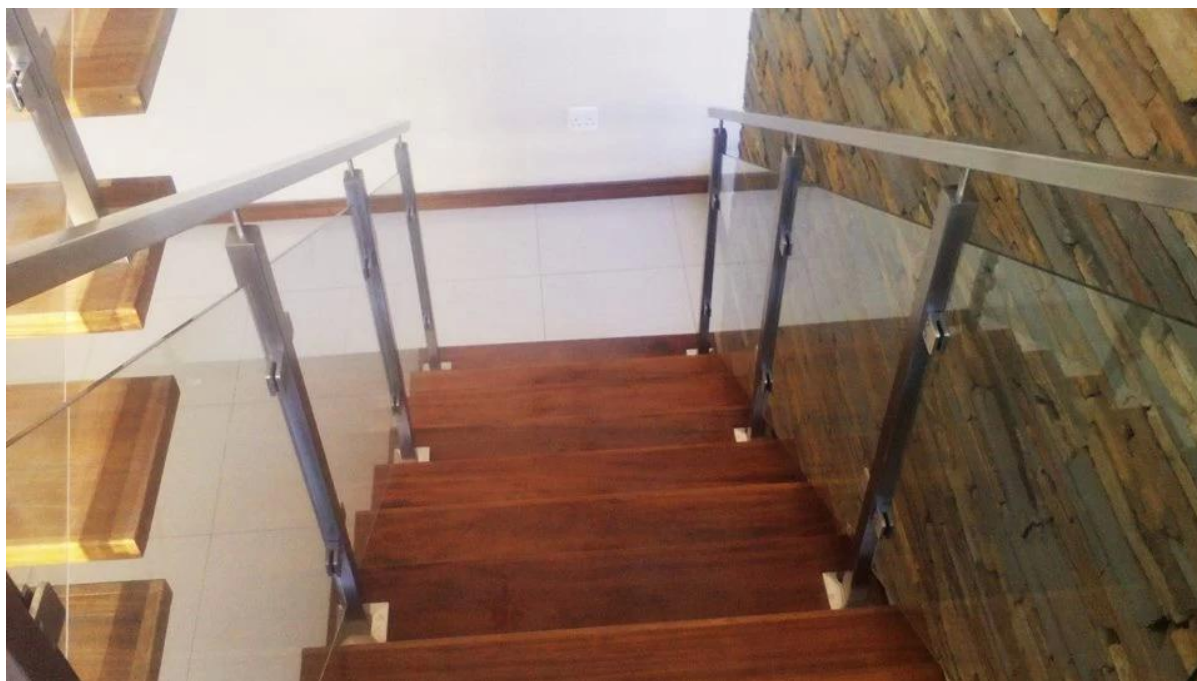

Βουρτσισμένο τελειώσει:

Mirror τελειώσει:

4. Πρόγραμμα για την αναφορά σας :

5. Γύρος το σχήμα μετά από ανοξείδωτο χάλυβα για κατάστρωμα μπαλκόνι έργο κικκλίδωμα γυαλιού σκαλοπατιών:

[javascript: void \(0\)? / * 1470886808352 * /](http://www.1470886808352.com)