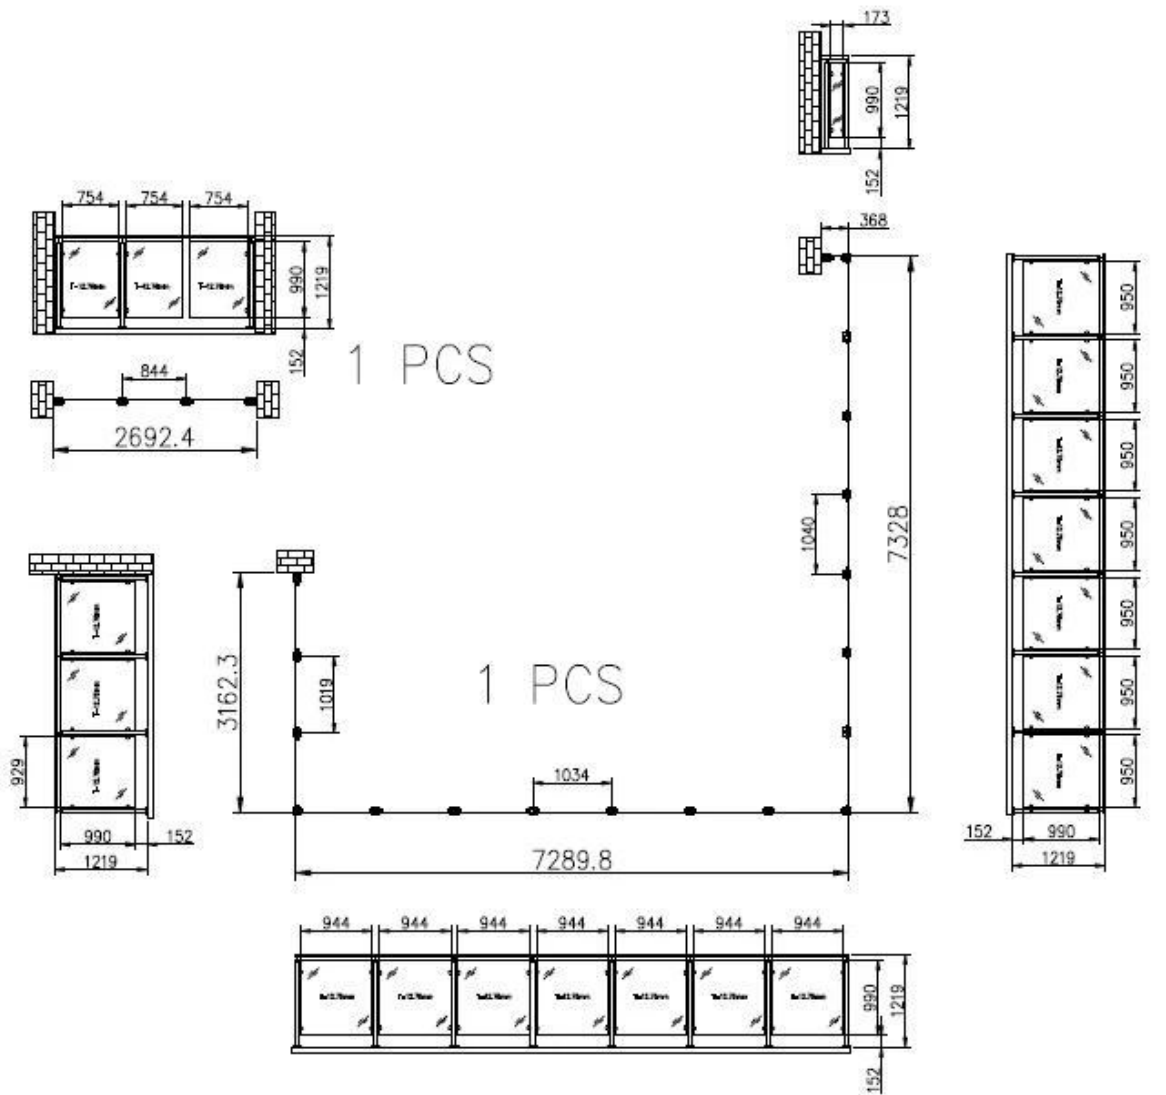

Φινίρισμα: Brushed

Πλατεία μετά σχήματος, 50 x 50 x 1,5 χιλιοστά

Κουπαστή: 50 x 25 x 1,5 χιλιοστά

12,76 χιλιοστά (6 χιλιοστών + 0,76 χιλιοστά PVB + 0,76 χιλιοστά) γυαλί από συγκολλημένα φύλλα

2. Παραγωγή σχέδιο για την αναφορά σας: