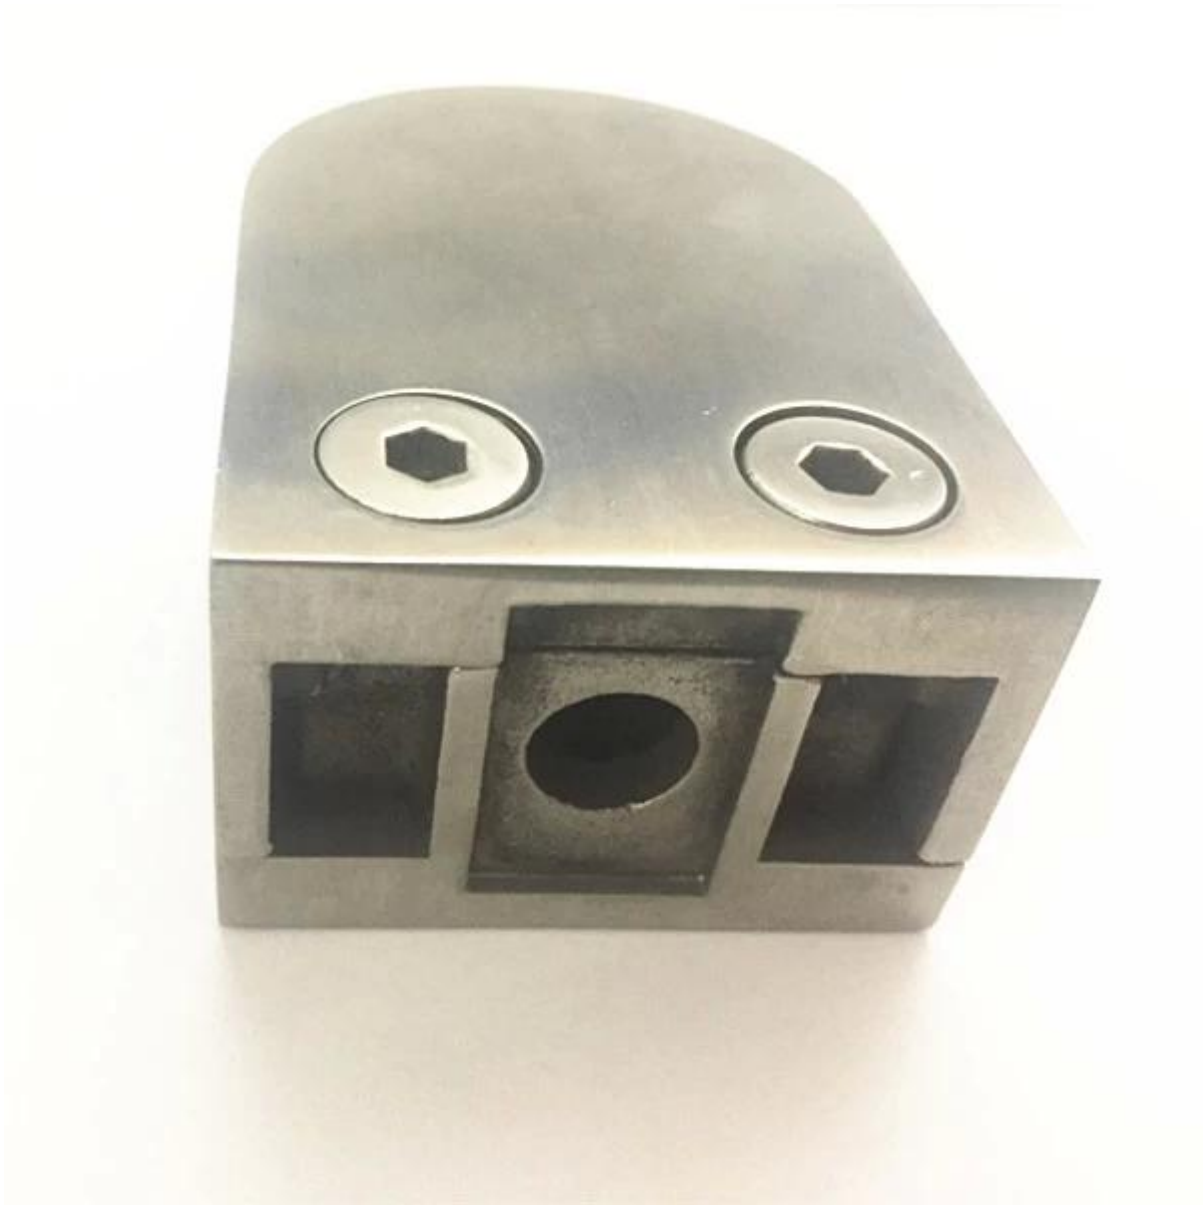

Ξύλινη θέση τον καθορισμό τετράγωνο από ανοξείδωτο χάλυβα γυαλιού σφιγκτήρες, γυαλί ξύλο κικκλίδωμα θέσεις hardwareς τοποθέτηση

Προδιαγραφών.

Πακέτο	10 τεμ ανά πακέτο, 100 τεμ ανά κουτί
Υλικό	30 / 316 ανοξείδωτο χάλυβα
Υπόδειγμα αριθ.	G105 επίπεδη πίσω / G105R γύρο πίσω
Πάχος γυαλιού	γυαλί 10-12
Εφαρμόστε	ξύλινες θέσεις

Φωτογραφίες για [ξύλο θέση στερέωσης σφιγκτήρες γυαλί ανοξείδωτο τετράγωνο](#) , διαφορετικές απόψεις

Κάτω όψη του κλιπ, με οπή για είδη κιγκαλερίας θέση μονταρίσματος

Πακέτο ξύλο θέση στερέωσης σφιγκτήρες γυαλί ανοξείδωτο τετράγωνο : 1 pc σε μια πλαστική σακούλα, 10 τμχ σε ένα μικρό κουτί, 100 τεμ σε ένα χαρτοκιβώτιο.

Συσκευασία φωτογραφίες forwood θέση στερέωσης σφιγκτήρες γυαλί ανοξείδωτο τετράγωνο

Εγκατάσταση φωτογραφίες του ξύλου μετά τον καθορισμό σφιγκτήρες γυαλί ανοξείδωτο τετράγωνο

Στείλτε μας ερωτήσεις τώρα να πάρετε προσφορά τιμής!