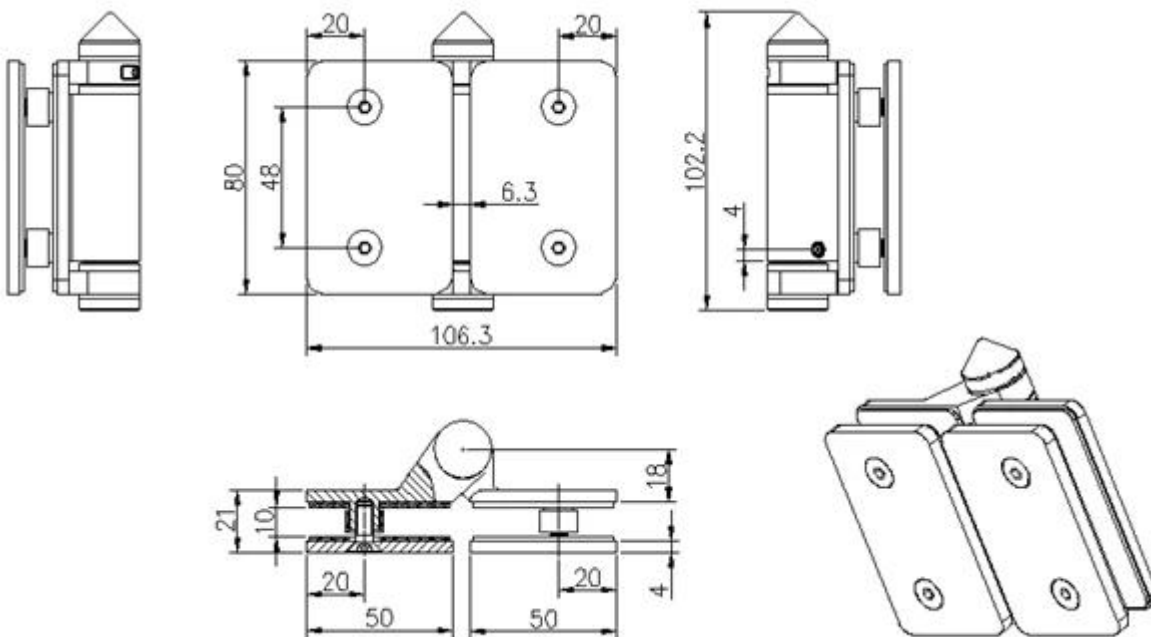

No. 1.Modle: G-G2

2.glass a cerniera di vetro 180 gradi

Spessore 3.glass: 3/8 "-1/2" vetro

4.distance tra due viti 48 millimetri

5.distance da vite a cerniera 20 millimetri bordo

6.glass a parete cerniera e vetro per palo tondo cerniera disponibile

### Disegno vetro a cerniera di vetro

[Cerniera di vetro in acciaio inox per porta in cristallo 12mm](#)

G-G2

### Istruzione/**Porta di vetro cerniere serie**

1. glass a cerniera di vetro, vetro a parete cerniera e vetro rotondo posto cerniera sono adatte a 1000 \* 1200 millimetri porta di vetro 8-12mm spessore.