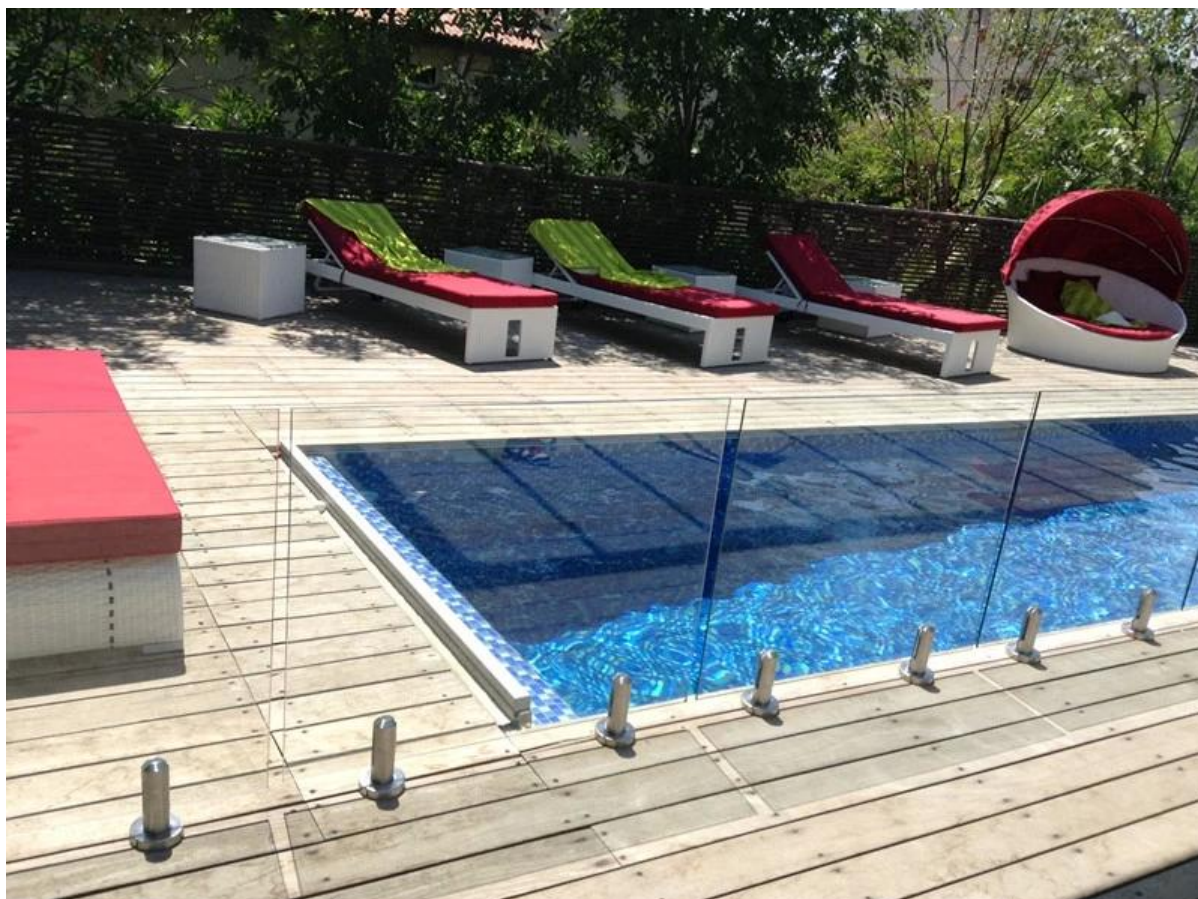

[latch porcellana vetro acciaio inox per piscina schermo](#)

GL-P

GL-180

[cina fornitore semiframeless ringhiera in vetro con il post in alluminio per piscina recinzione](#)

[vetro in acciaio inox posto quadrato ringhiera per balcone, acciaio inox 316](#)  
[vetro balaustra posta per piscina recinzione](#)