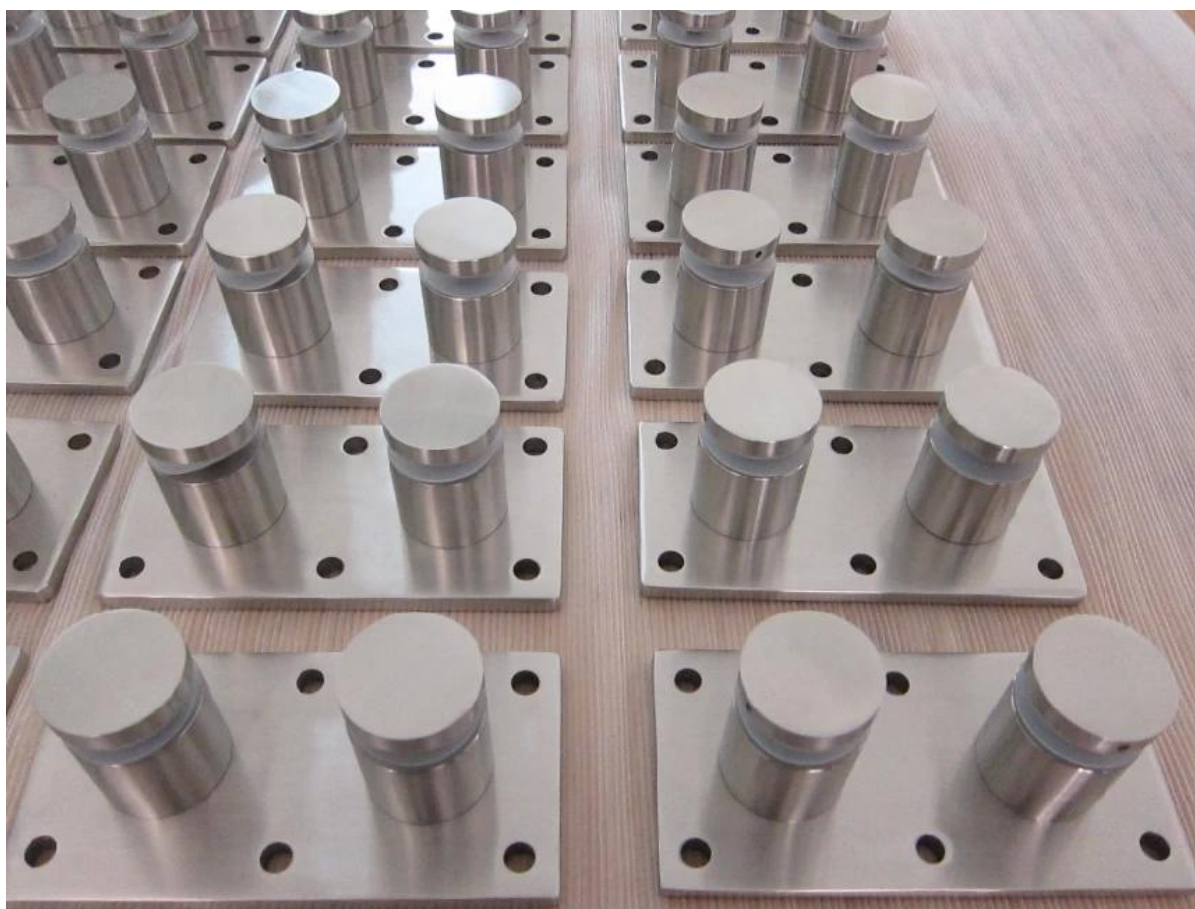

Descrizione

- -- Materiale: alto grado 316 acciaio inossidabile lega normale, o secondo il vostro requisito
- -Finitura: spazzolato o lucido
- -Diametro 50mm (formato del cliente è available)
- -Dimensioni della piastra di montaggio: 200 * 100 * 10 mm
- -Peso: 3.236 kg/pezzo
- -Progettato per montare al legno, cemento o acciaio
- -- Per spessore di vetro: 8-12mm, o secondo il vostro requisito
- -Campione: disponibile per controllare quantity prima placing un ordine

Dettagli dei prodotti