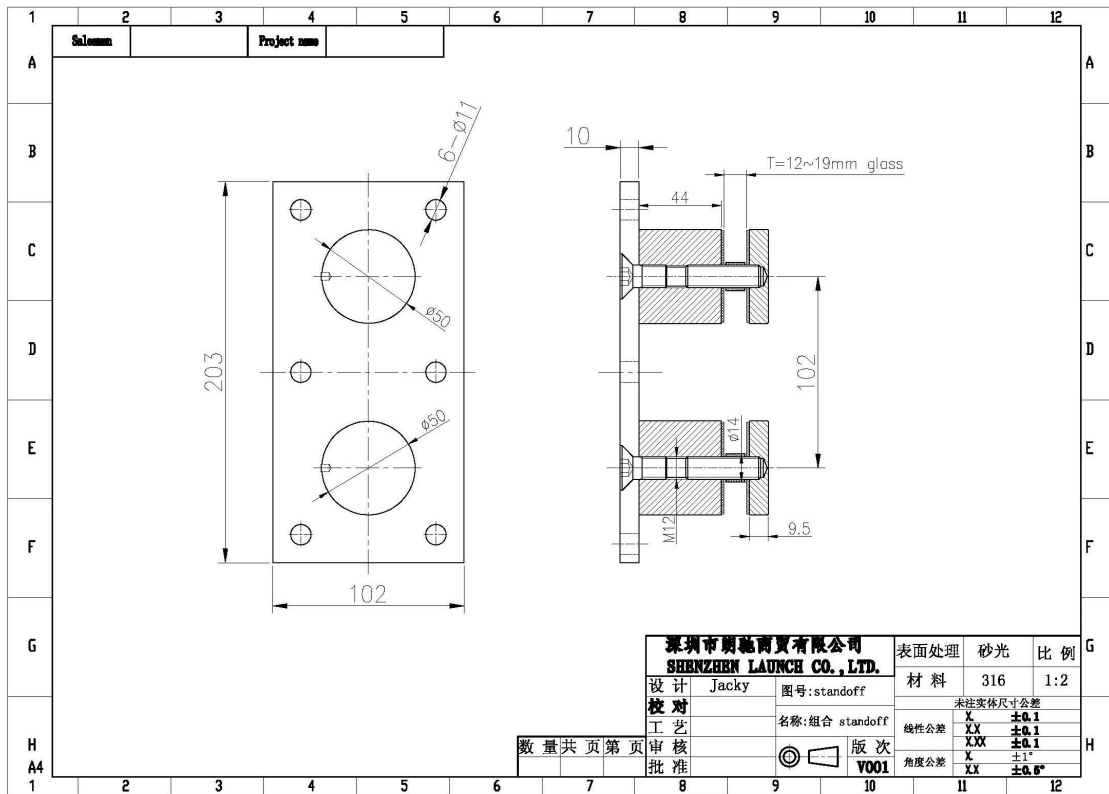

Descrizione

- Materiale: alto grado 316 acciaio inossidabile lega normale, o secondo il vostro requisito
- Finitura: spazzolato o lucido
- Diametro 50mm (formato del cliente è available)
- Dimensioni della piastra di montaggio: 200 * 100 * 10 mm
- Peso: 3.236 kg/pezzo
- Progettato per montare al legno, cemento o acciaio
- Per spessore di vetro: 8-12mm, o secondo il vostro requisito
- Campione: disponibile per controllare quantity prima placing un ordine

Dettagli dei prodotti

Disegni

深圳市朗施商贸有限公司		表面处理	砂光	比例
SHENZHEN LAUNCE CO., LTD.		材料	316	1:2
设计	Jacky	图号	standoff	
校对		名称	组合 standoff	
工艺		未注实际尺寸公差	X	±0.1
审核		线性公差	XX	±0.1
批准		角度公差	X	±1°
数量	共 页 第 页	版次	XX	±0.6°
			V001	