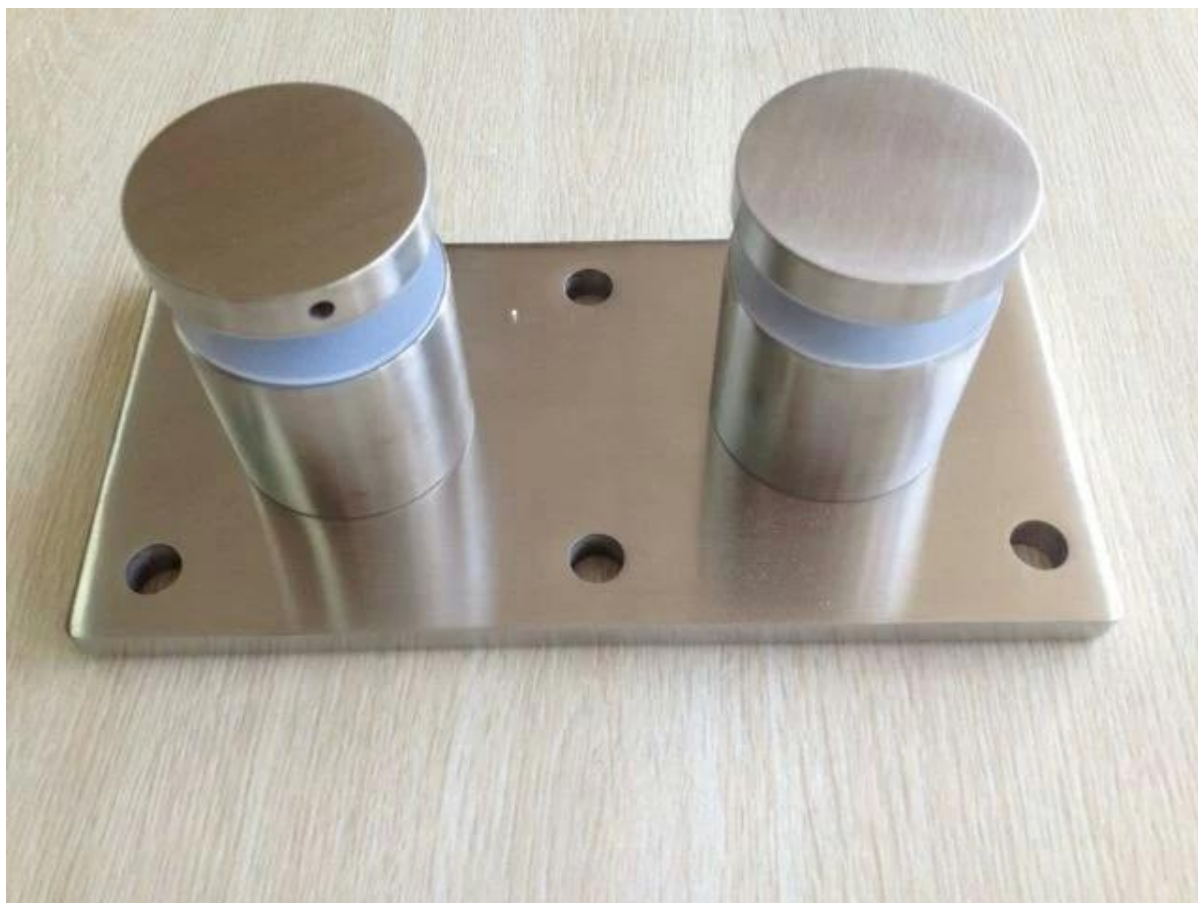

Descrizione

- Materiale: alto grado 316 acciaio inossidabile lega normale, o secondo il vostro requisito
- Finitura: spazzolato o lucido
- Diametro 50mm (formato del cliente è available)
- Dimensioni della piastra di montaggio: 200 * 100 * 10 mm
- Peso: 3.236 kg/pezzo
- Progettato per montare al legno, cemento o acciaio
- Per spessore di vetro: 8-12mm, o secondo il vostro requisito
- Campione: disponibile per controllare quantity prima placing un ordine

Dettagli dei prodotti

Disegni

深圳市朗施商贸有限公司		表面处理	砂光	比例
SHENZHEN LAUNCE CO., LTD.		材料	316	1:2
设计	Jacky	图号	standoff	
校对		名称	组合 standoff	
工艺		未注实际尺寸公差	X	±0.1
审核		线性公差	XX	±0.1
批准		角度公差	X	±1°
数量	共 页 第 页	版次	XX	±0.6°
			V001	