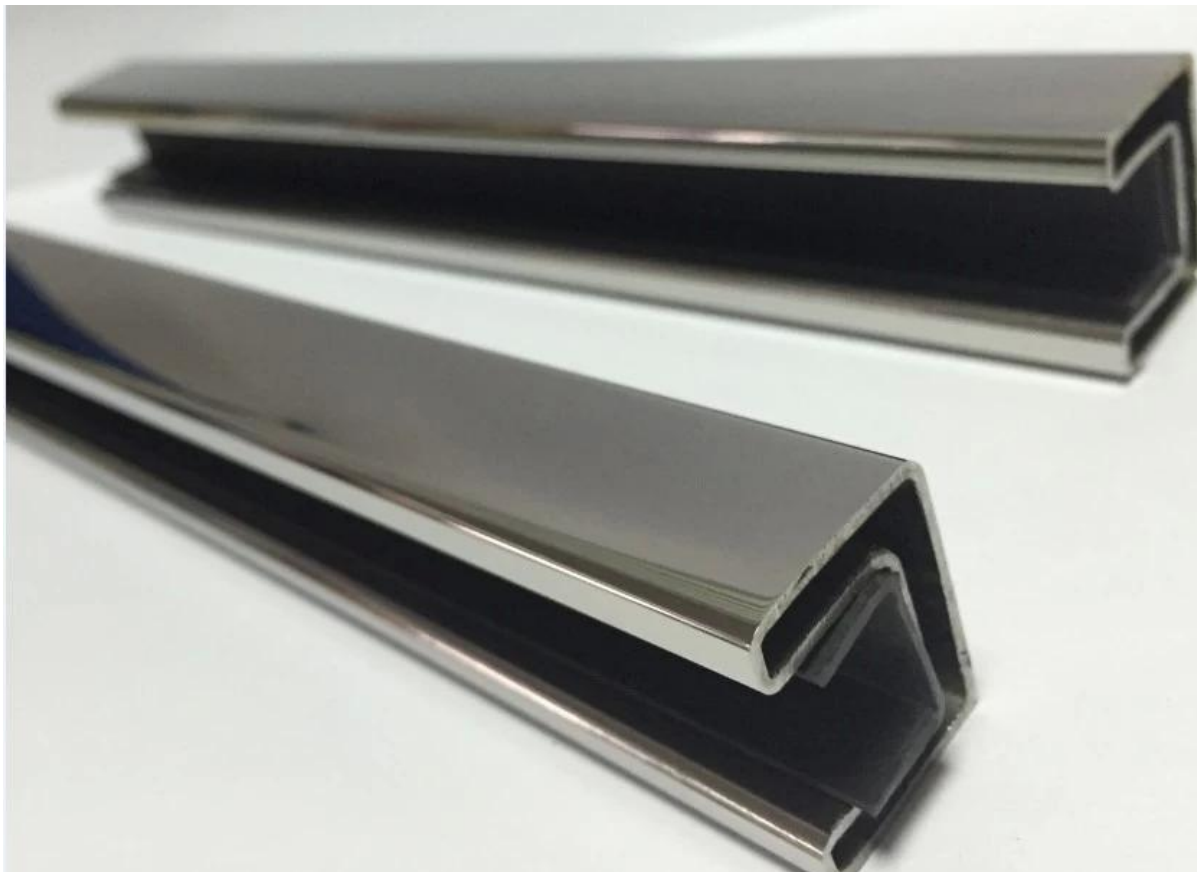

316L acciaio inossidabile groove corrimano tubi piccole dimensioni 20x25mm per parapetti di vetro frameless per balcone, ponte, scala, piscina, ecc .

1. le specifiche tecniche per 316L acciaio inossidabile groove corrimano tubi piccole dimensioni 20x25mm

-5.8 m o 2,9 m per lunghezza

-piccole dimensioni 20x25mm, forma quadrata con scanalatura 14x14mm

-con plastica inserto per vetro di spessore di 10-12mm

-8K di smalto lucido o satinato

-tubi di plastica + cardboardtube imballaggio + acciaio telaio

2. foto per 316L acciaio inossidabile groove corrimano tubi piccole dimensioni 20x25mm

**20\*25mm slot handrail**

**5.8 m per length**

180 degree joiner

90 degree joiner

Vertical adjustable joiner

Horizontal adjustable joiner