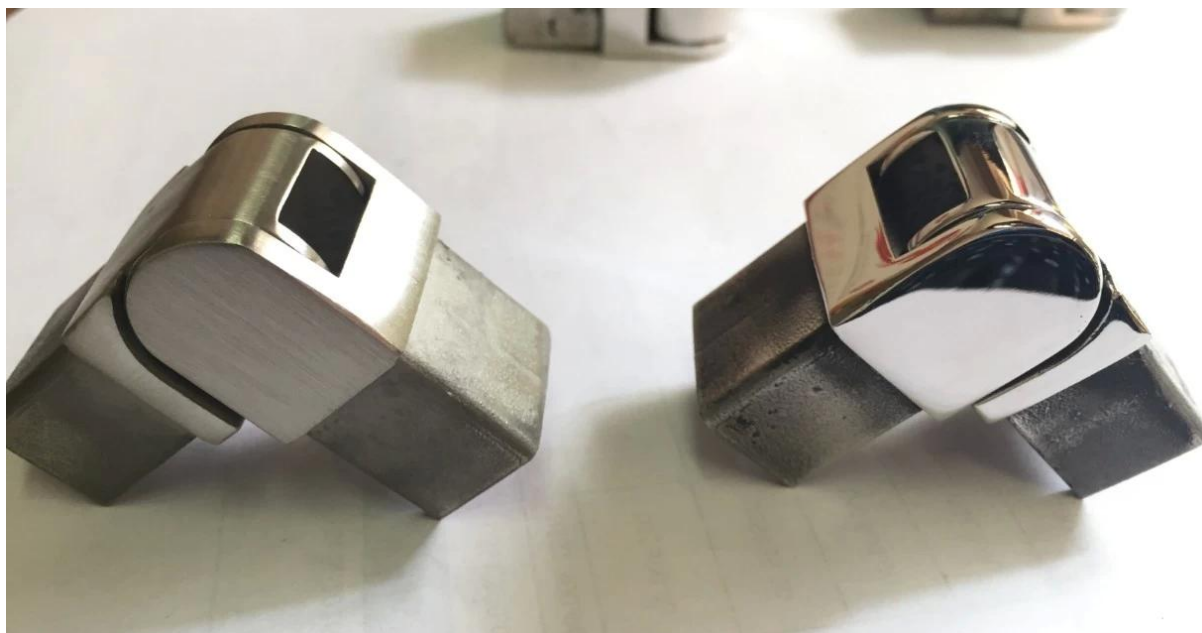

316L acciaio inossidabile groove corrimano tubi piccole dimensioni 20x25mm per parapetti di vetro frameless per balcone, ponte, scala, piscina, ecc .

1. le specifiche tecniche per 316L acciaio inossidabile groove corrimano tubi piccole dimensioni 20x25mm

-5.8 m o 2,9 m per lunghezza

-piccole dimensioni 20x25mm, forma quadrata con scanalatura 14x14mm

-con plastica inserto per vetro di spessore di 10-12mm

-8K di smalto lucido o satinato

-tubi di plastica + cardboardtube imballaggio + acciaio telaio

2. foto per 316L acciaio inossidabile groove corrimano tubi piccole dimensioni 20x25mm

**20\*25mm slot handrail**

**5.8 m per length**

180 degree joiner

90 degree joiner

Vertical adjustable joiner

Horizontal adjustable joiner

Wall to handrail joiner

End cap

3. Foto di imballaggio per 316L acciaio inossidabile groove corrimano tubi piccole dimensioni 20x25mm

4. progetto foto per 316L acciaio inossidabile groove corrimano tubi piccole dimensioni 20x25mm