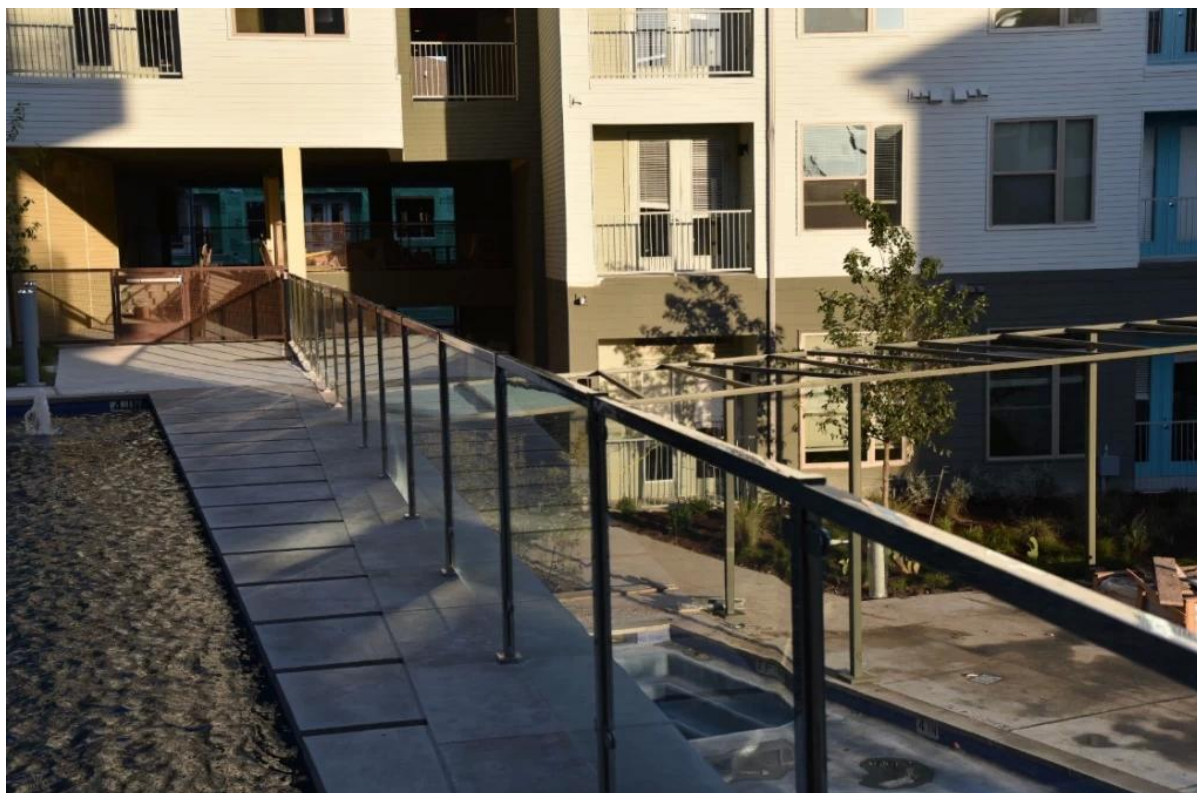

Balaustra in vetro da 36 pollici con balaustra in vetro per esterni, corrimano in acciaio inox

description

Materiale: acciaio inossidabile 316

Finitura: specchio / raso

Spessore della parete della posta: 1.5mm o secondo il vostro requisito

Formato della posta: 50x00mm, altezza 1100mm o secondo il vostro requisito

Modello: palo quadrato in acciaio inox per montaggio ingannevole (il pavimento può essere in legno o cemento)

Applicazione: recinzione piscina, ringhiera in acciaio inox balcone, ringhiera in vetro per giardino, balaustra in acciaio inox, balaustra in vetro, recinzione in vetro semi-frameless, ringhiera in vetro per scale, balaustra in vetro per pavimento

Sia per la casa sicura di casa che per la casa moderna

Sia per il commercio all'ingrosso che al dettaglio (siamo produttori)

Il campione è sempre disponibile

Immagini:

LCH-104

50x50 post quadrato e [rubinetto di vetro](#) design per il recinto pazzo

Palo quadrato in acciaio inox 80x80mm con corrimano per parapetto in vetro commerciale

Palo quadrato 80x80mm e vetro [chiavistello](#), [cerniera](#) design per cancello di recinzione sicuro in piscina