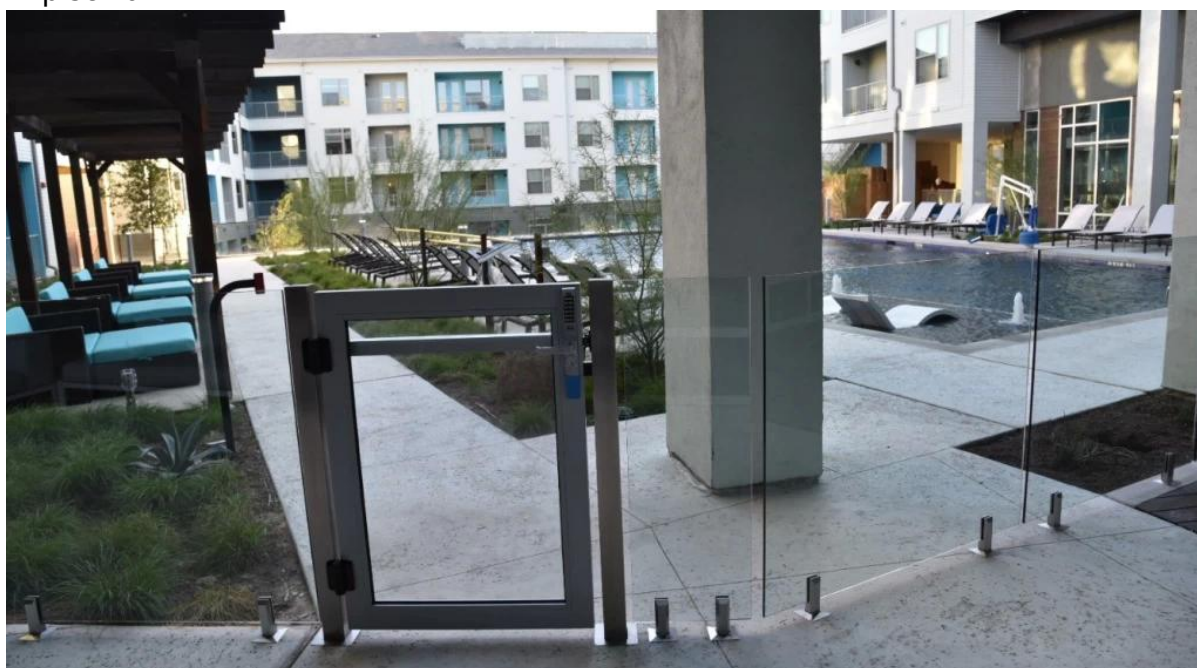

Balaustra in vetro da 36 pollici con balaustra in vetro per esterni, corrimano in acciaio inox

description

Materiale: acciaio inossidabile 316

Finitura: specchio / raso

Spessore della parete della posta: 1.5mm o secondo il vostro requisito

Formato della posta: 50x00mm, altezza 1100mm o secondo il vostro requisito

Modello: palo quadrato in acciaio inox per montaggio ingannevole (il pavimento può essere in legno o cemento)

Applicazione: recinzione piscina, ringhiera in acciaio inox balcone, ringhiera in vetro per giardino, balaustra in acciaio inox, balaustra in vetro, recinzione in vetro semi-frameless, ringhiera in vetro per scale, balaustra in vetro per pavimento

Sia per la casa sicura di casa che per la casa moderna

Sia per il commercio all'ingrosso che al dettaglio (siamo produttori)

Il campione è sempre disponibile

Immagini:

LCH-104

50x50 post quadrato e [rubinetto di vetro](#) design per il recinto pazzo

Palo quadrato in acciaio inox 80x80mm con corrimano per parapetto in vetro commerciale

Palo quadrato 80x80mm e vetro [chiavistello](#), [cerniera](#) design per cancello di recinzione sicuro in piscina